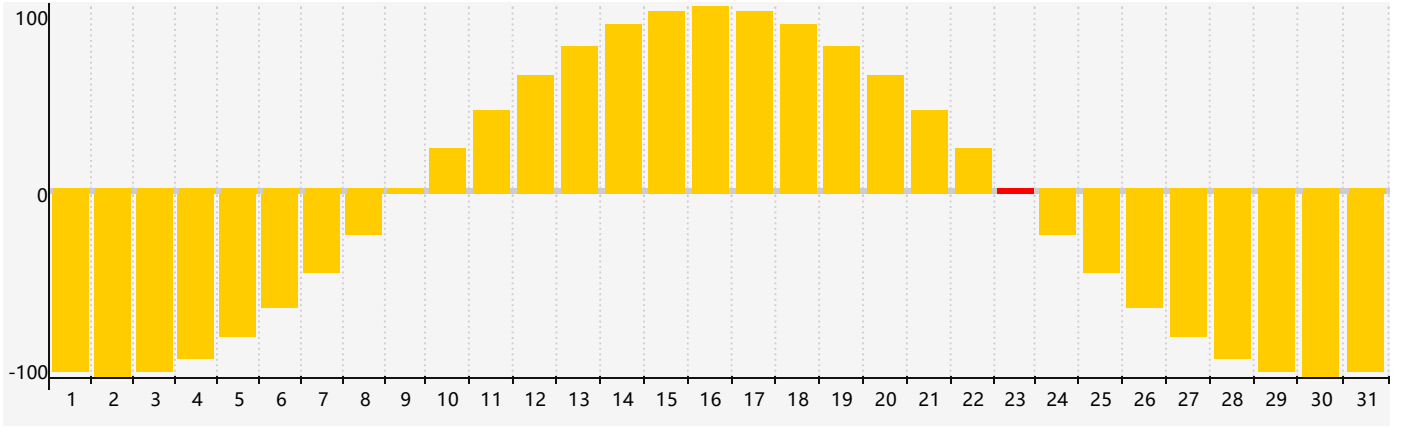

情感節律曲线图 - 2019年1月

公曆2019年一月 農曆戊戌年 [狗年]

星期日	星期一	星期二	星期三	星期四	星期五	星期六
廿四 30	廿五 31	廿六 1	廿七 2	廿八 3	廿九 4	小寒三十 5
臘月初一 6	初二 7	初三 8	初四 9	初五 10	初六 11	初七 12
初八 13	初九 14	初十 15	十一 16	十二 17	十三 18	十四 19
大寒十五 20	十六 21	十七 22	十八 23 情感臨界日	十九 24	二十 25	廿一 26
廿二 27	廿三 28	廿四 29	廿五 30	廿六 31	廿七 1	廿八 2