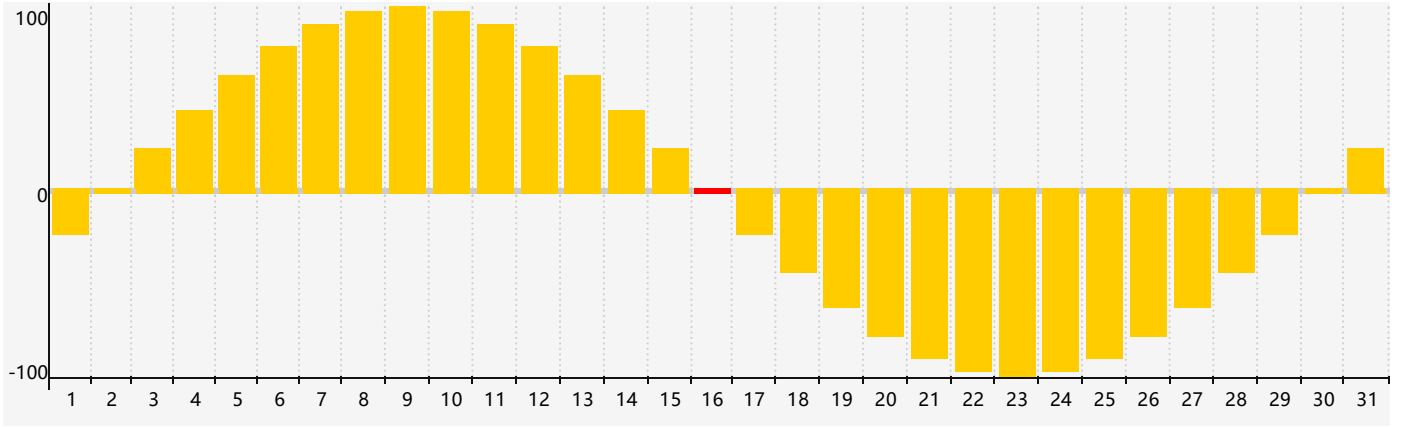

情感節律曲线图 - 2019年1月

公曆2019年一月 農曆戊戌年 [狗年]

星期日	星期一	星期二	星期三	星期四	星期五	星期六
廿四 30	廿五 31	廿六 1	廿七 2	廿八 3	廿九 4	小寒三十 5
臘月初一 6	初二 7	初三 8	初四 9	初五 10	初六 11	初七 12
初八 13	初九 14	初十 15	十一 16 情感臨界日	十二 17	十三 18	十四 19
大寒十五 20	十六 21	十七 22	十八 23	十九 24	二十 25	廿一 26
廿二 27	廿三 28	廿四 29	廿五 30	廿六 31	廿七 1	廿八 2