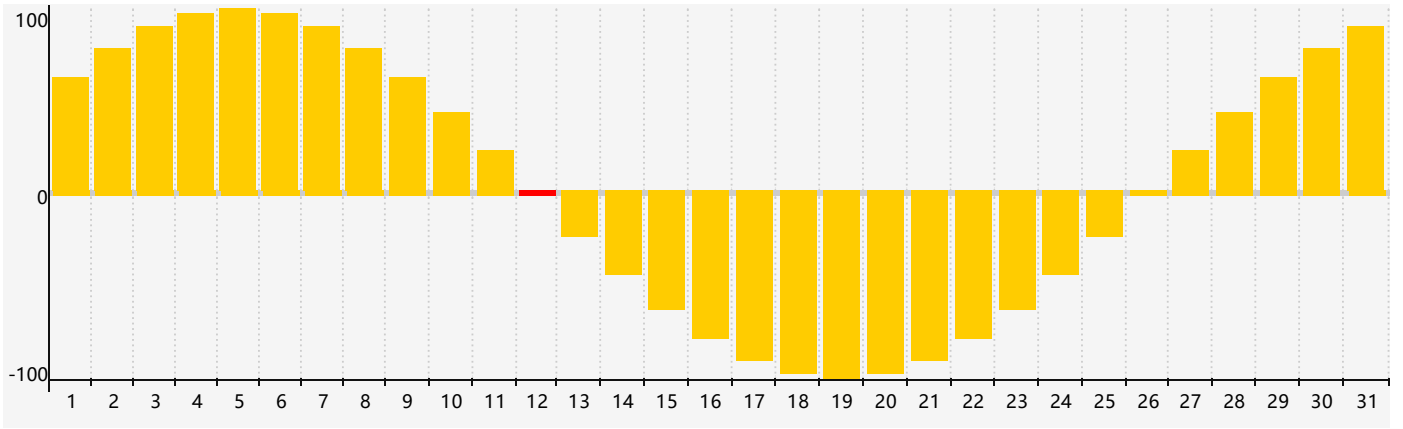

# 情感節律曲线图 - 2019年1月

公曆2019年一月 農曆戊戌年 [狗年]

星期日	星期一	星期二	星期三	星期四	星期五	星期六
廿四 30	廿五 31	廿六 1	廿七 2	廿八 3	廿九 4	小寒三十 5
臘月初一 6	初二 7	初三 8	初四 9	初五 10	初六 11	初七 12 情感臨界日
初八 13	初九 14	初十 15	十一 16	十二 17	十三 18	十四 19
大寒十五 20	十六 21	十七 22	十八 23	十九 24	二十 25	廿一 26
廿二 27	廿三 28	廿四 29	廿五 30	廿六 31	廿七 1	廿八 2