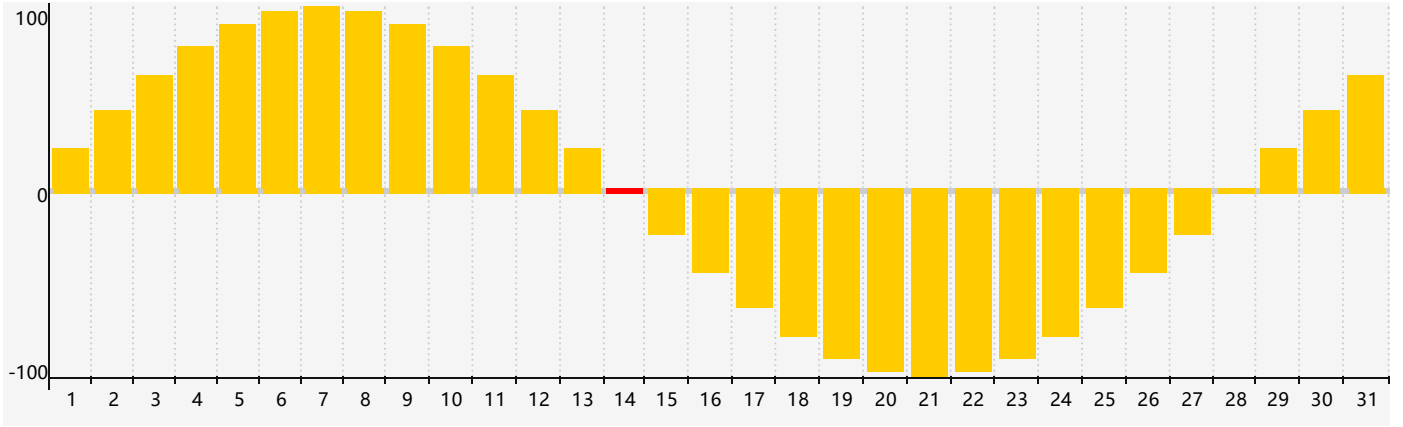

# 情感節律曲线图 - 2019年1月

公曆2019年一月 農曆戊戌年 [狗年]

星期日	星期一	星期二	星期三	星期四	星期五	星期六
廿四 30	廿五 31	廿六 1	廿七 2	廿八 3	廿九 4	小寒三十 5
臘月初一 6	初二 7	初三 8	初四 9	初五 10	初六 11	初七 12
初八 13	初九 14 情感臨界日	初十 15	十一 16	十二 17	十三 18	十四 19
大寒十五 20	十六 21	十七 22	十八 23	十九 24	二十 25	廿一 26
廿二 27	廿三 28	廿四 29	廿五 30	廿六 31	廿七 1	廿八 2