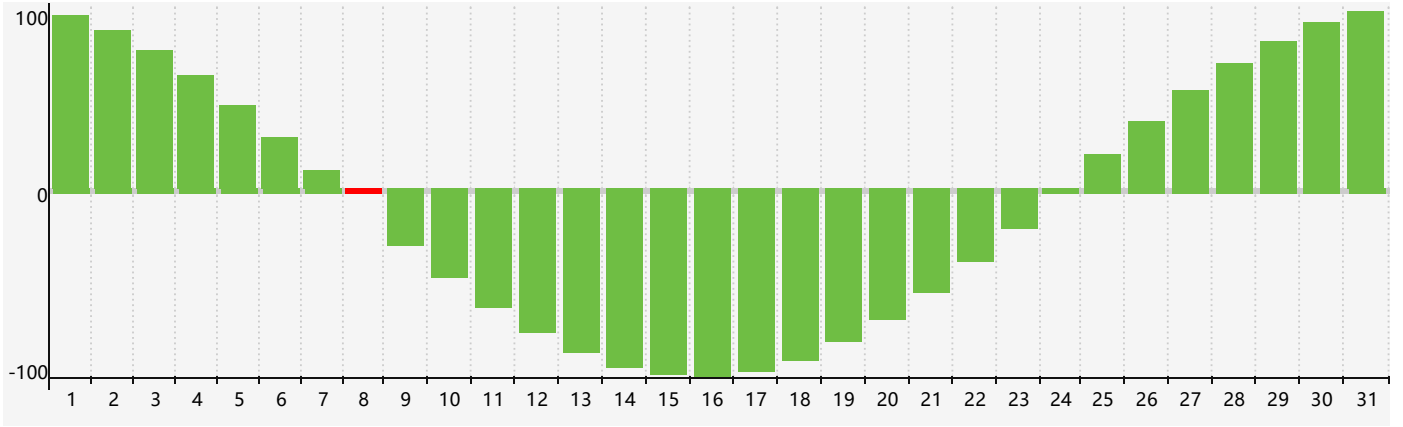

### 智力節律曲线图 - 2019年1月

公曆2019年一月 農曆戊戌年 [狗年]

星期日	星期一	星期二	星期三	星期四	星期五	星期六
廿四 30	廿五 31	廿六 1	廿七 2	廿八 3	廿九 4	小寒三十 5
臘月初一 6	初二 7	初三 8 智力臨界日	初四 9	初五 10	初六 11	初七 12
初八 13	初九 14	初十 15	十一 16	十二 17	十三 18	十四 19
大寒十五 20	十六 21	十七 22	十八 23	十九 24	二十 25	廿一 26
廿二 27	廿三 28	廿四 29	廿五 30	廿六 31	廿七 1	廿八 2