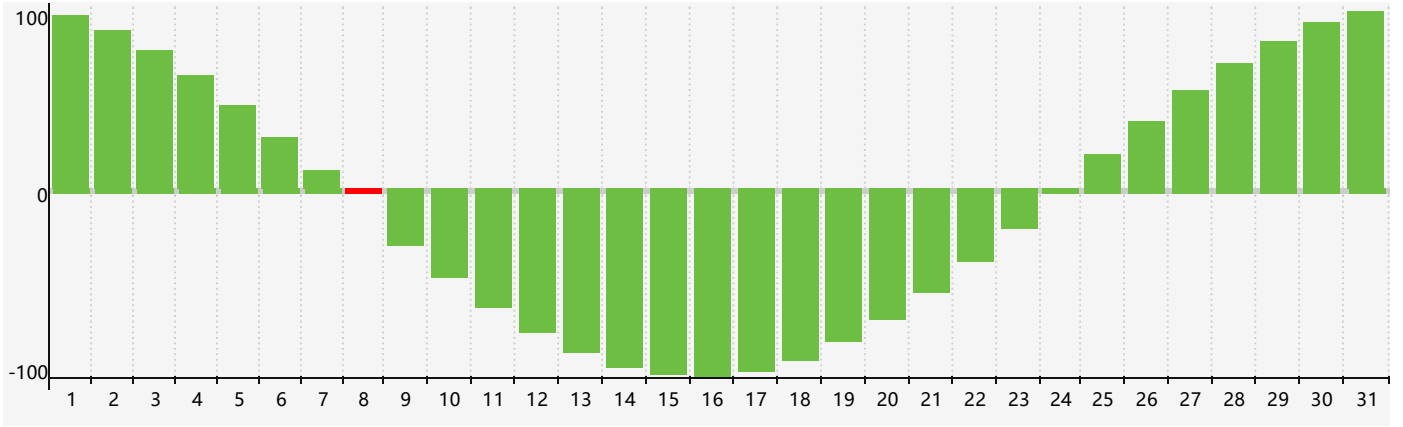

智力節律曲线图 - 2019年1月

公曆2019年一月 農曆戊戌年 [狗年]

星期日	星期一	星期二	星期三	星期四	星期五	星期六
廿四 30	廿五 31	廿六 1	廿七 2	廿八 3	廿九 4	小寒三十 5
臘月初一 6	初二 7	初三 8 智力臨界日	初四 9	初五 10	初六 11	初七 12
初八 13	初九 14	初十 15	十一 16	十二 17	十三 18	十四 19
大寒十五 20	十六 21	十七 22	十八 23	十九 24	二十 25	廿一 26
廿二 27	廿三 28	廿四 29	廿五 30	廿六 31	廿七 1	廿八 2