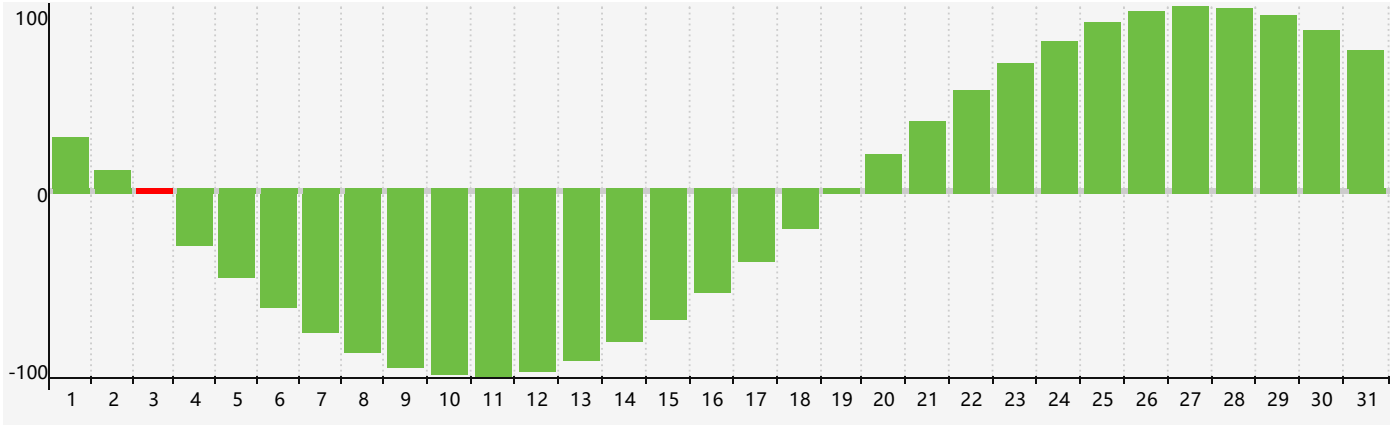

智力節律曲线图 - 2019年12月

情感節律曲线图 - 2019年12月

身體節律曲线图 - 2019年12月

公曆2019年十二月 農曆己亥年 [豬年]

星期日	星期一	星期二	星期三	星期四	星期五	星期六
初六 1 	初七 2 	初八 3 智力臨界日 	初九 4 	初十 5 身體臨界日 	十一 6 	大雪 十二 7 
十三 8 	十四 9 	十五 10 	十六 11 	十七 12 	十八 13 	十九 14 
二十 15 	廿一 16 	廿二 17 	廿三 18 	廿四 19 	廿五 20 	廿六 21 
冬至 廿七 22 	廿八 23 	廿九 24 	三十 25 	臘月 初一 26 	初二 27 	初三 28 情感臨界日 身體 臨界日 
初四 29 	初五 30 	初六 31 	初七 1 	初八 2 	初九 3 	初十 4 