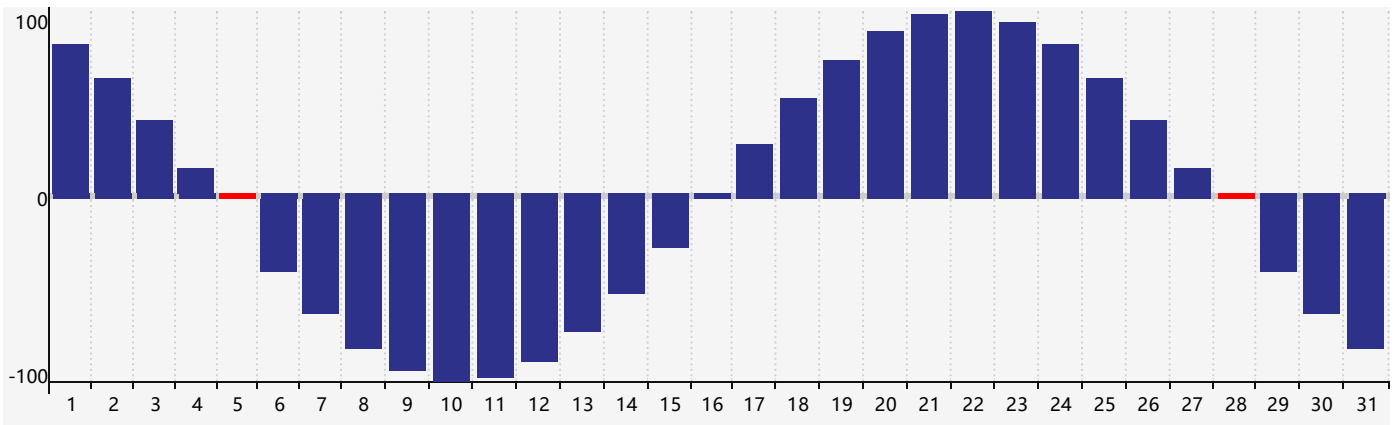

智力節律曲线图 - 2019年12月

情感節律曲线图 - 2019年12月

身體節律曲线图 - 2019年12月

公曆2019年十二月 農曆己亥年 [豬年]

星期日	星期一	星期二	星期三	星期四	星期五	星期六
初六 1 	初七 2 	初八 3 智力臨界日 	初九 4 	初十 5 身體臨界日 	十一 6 	大雪 十二 7 
十三 8 	十四 9 	十五 10 	十六 11 	十七 12 	十八 13 	十九 14 
二十 15 	廿一 16 	廿二 17 	廿三 18 	廿四 19 	廿五 20 	廿六 21 
冬至 廿七 22 	廿八 23 	廿九 24 	三十 25 	臘月 初一 26 	初二 27 	初三 28 情感臨界日 身體 臨界日 
初四 29 	初五 30 	初六 31 	初七 1 	初八 2 	初九 3 	初十 4 