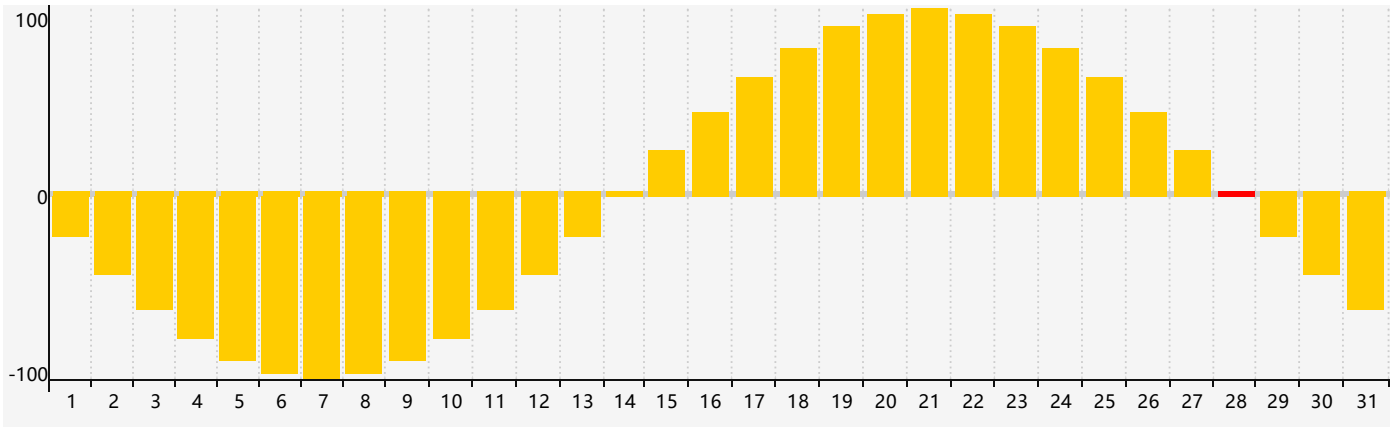

智力節律曲线图 - 2019年12月

情感節律曲线图 - 2019年12月

身體節律曲线图 - 2019年12月

公曆2019年十二月 農曆己亥年 [豬年]

星期日	星期一	星期二	星期三	星期四	星期五	星期六
初六 1 	初七 2 	初八 3 智力臨界日 	初九 4 	初十 5 身體臨界日 	十一 6 	大雪 十二 7 
十三 8 	十四 9 	十五 10 	十六 11 	十七 12 	十八 13 	十九 14 
二十 15 	廿一 16 	廿二 17 	廿三 18 	廿四 19 	廿五 20 	廿六 21 
冬至 廿七 22 	廿八 23 	廿九 24 	三十 25 	臘月 初一 26 	初二 27 	初三 28 情感臨界日 身體 臨界日 
初四 29 	初五 30 	初六 31 	初七 1 	初八 2 	初九 3 	初十 4 