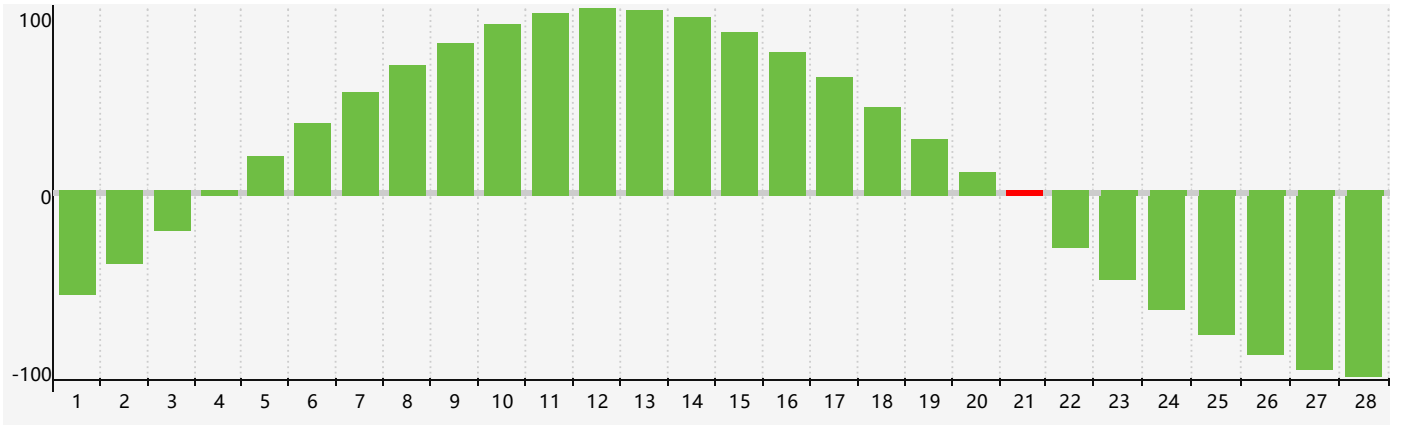

智力節律曲线图 - 2019年2月

情感節律曲线图 - 2019年2月

身體節律曲线图 - 2019年2月

公曆2019年二月 農曆己亥年 [豬年]

星期日	星期一	星期二	星期三	星期四	星期五	星期六
廿二 27	廿三 28	廿四 29	廿五 30	廿六 31	廿七 1	廿八 2 身體臨界日
廿九 3	立春 三十 4	正月 初一 5	初二 6	初三 7	初四 8	初五 9
初六 10	初七 11	初八 12	初九 13	初十 14	十一 15	十二 16 情感臨界日
十三 17	十四 18	雨水 十五 19	十六 20	十七 21 智力臨界日	十八 22	十九 23
二十 24	廿一 25 身體臨界日	廿二 26	廿三 27	廿四 28	廿五 1	廿六 2