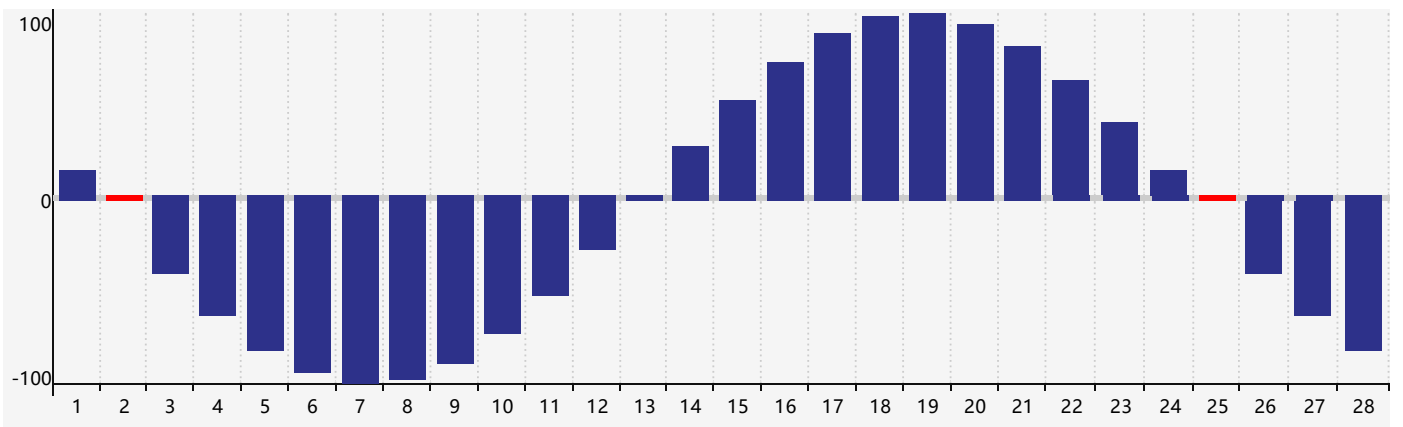

智力節律曲线图 - 2019年2月

情感節律曲线图 - 2019年2月

身體節律曲线图 - 2019年2月

公曆2019年二月 農曆己亥年 [豬年]

星期日	星期一	星期二	星期三	星期四	星期五	星期六
廿二 27	廿三 28	廿四 29	廿五 30	廿六 31	廿七 1	廿八 2 身體臨界日
廿九 3	立春 三十 4	正月 初一 5	初二 6	初三 7	初四 8	初五 9
初六 10	初七 11	初八 12	初九 13	初十 14	十一 15	十二 16 情感臨界日
十三 17	十四 18	雨水 十五 19	十六 20	十七 21 智力臨界日	十八 22	十九 23
二十 24	廿一 25 身體臨界日	廿二 26	廿三 27	廿四 28	廿五 1	廿六 2