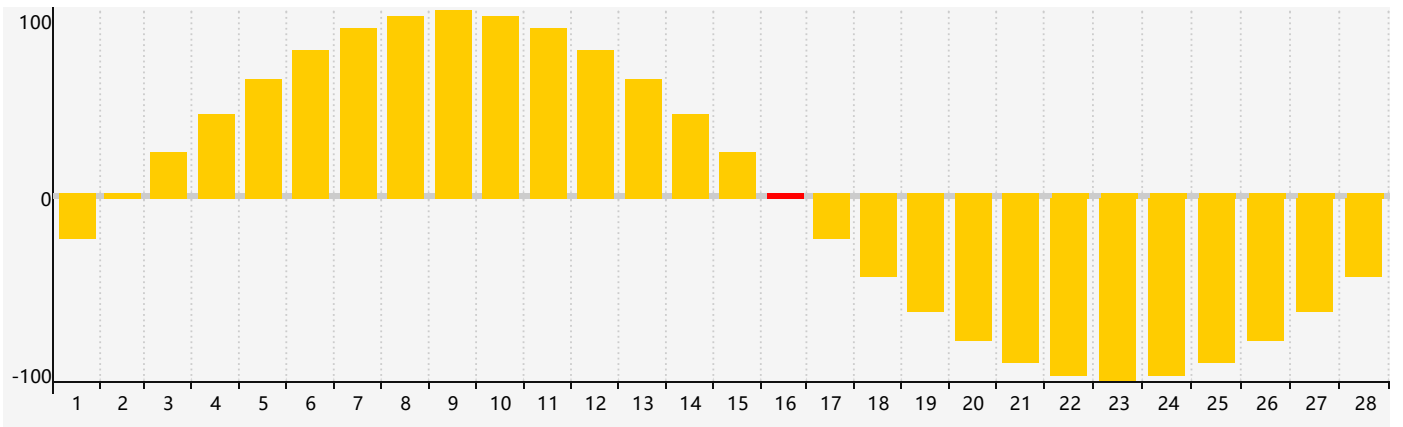

智力節律曲线图 - 2019年2月

情感節律曲线图 - 2019年2月

身體節律曲线图 - 2019年2月

公曆2019年二月 農曆己亥年 [豬年]

星期日	星期一	星期二	星期三	星期四	星期五	星期六
廿二 27	廿三 28	廿四 29	廿五 30	廿六 31	廿七 1	廿八 2 身體臨界日
廿九 3	立春 三十 4	正月 初一 5	初二 6	初三 7	初四 8	初五 9
初六 10	初七 11	初八 12	初九 13	初十 14	十一 15	十二 16 情感臨界日
十三 17	十四 18	雨水 十五 19	十六 20	十七 21 智力臨界日	十八 22	十九 23
二十 24	廿一 25 身體臨界日	廿二 26	廿三 27	廿四 28	廿五 1	廿六 2