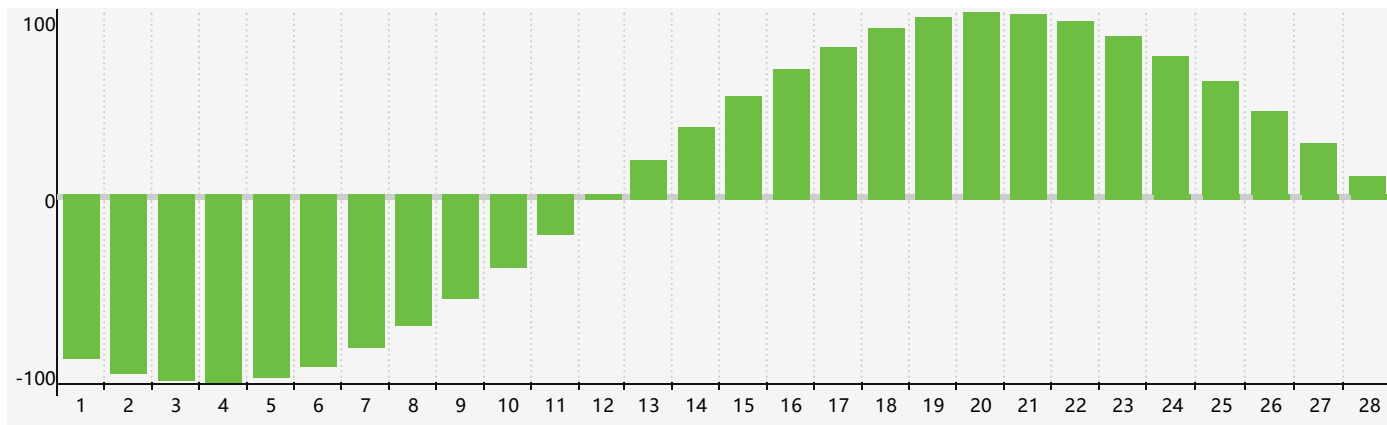

智力節律曲线图 - 2019年2月

情感節律曲线图 - 2019年2月

身體節律曲线图 - 2019年2月

公曆2019年二月 農曆己亥年 [豬年]

星期日	星期一	星期二	星期三	星期四	星期五	星期六
廿二 27 智力臨界日 情感臨界日	廿三 28	廿四 29	廿五 30	廿六 31	廿七 1	廿八 2
廿九 3	立春三十 4	正月初一 5	初二 6	初三 7	初四 8	初五 9
初六 10	初七 11	初八 12	初九 13	初十 14 身體臨界日	十一 15	十二 16
十三 17	十四 18	雨水十五 19	十六 20	十七 21	十八 22	十九 23
二十 24 情感臨界日	廿一 25	廿二 26	廿三 27	廿四 28	廿五 1 智力臨界日	廿六 2