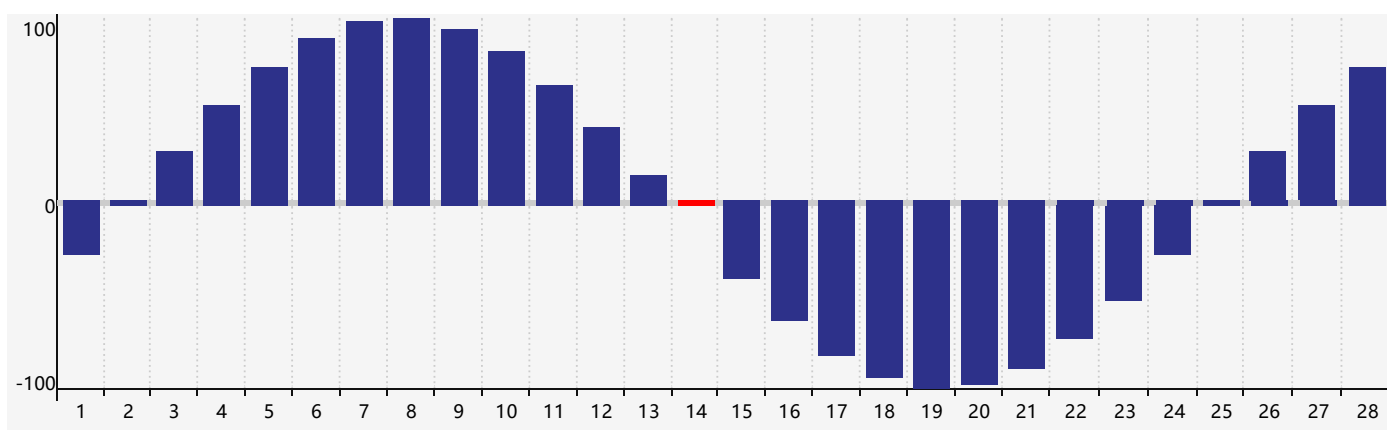

智力節律曲线图 - 2019年2月

情感節律曲线图 - 2019年2月

身體節律曲线图 - 2019年2月

公曆2019年二月 農曆己亥年 [豬年]

星期日	星期一	星期二	星期三	星期四	星期五	星期六
廿二 27 智力臨界日 情感臨界日	廿三 28	廿四 29	廿五 30	廿六 31	廿七 1	廿八 2
廿九 3	立春三十 4	正月初一 5	初二 6	初三 7	初四 8	初五 9
初六 10	初七 11	初八 12	初九 13	初十 14 身體臨界日	十一 15	十二 16
十三 17	十四 18	雨水十五 19	十六 20	十七 21	十八 22	十九 23
二十 24 情感臨界日	廿一 25	廿二 26	廿三 27	廿四 28	廿五 1 智力臨界日	廿六 2