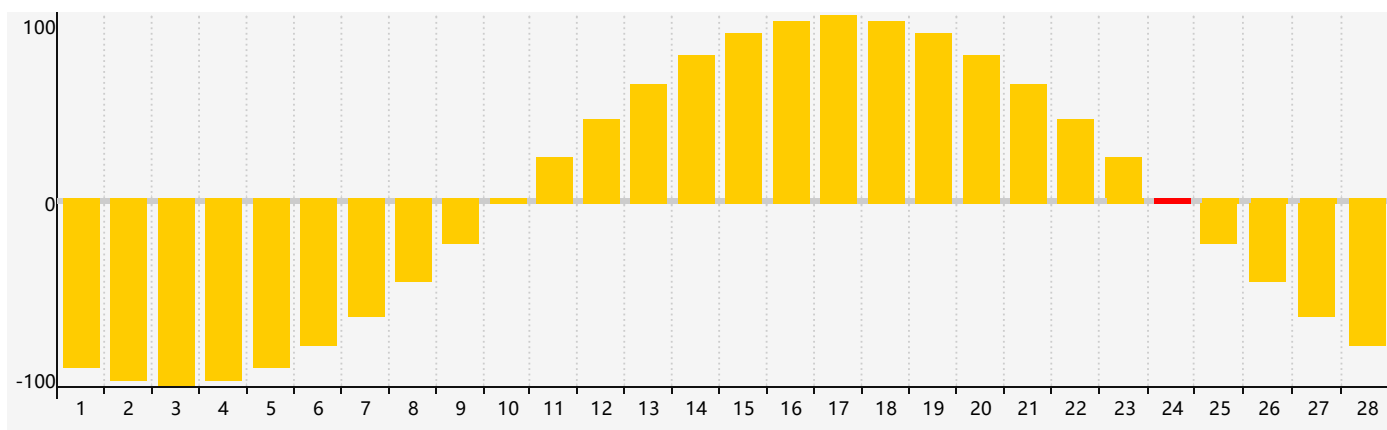

智力節律曲线图 - 2019年2月

情感節律曲线图 - 2019年2月

身體節律曲线图 - 2019年2月

公曆2019年二月 農曆己亥年 [豬年]

星期日	星期一	星期二	星期三	星期四	星期五	星期六
廿二 27 智力臨界日 情感臨界日	廿三 28	廿四 29	廿五 30	廿六 31	廿七 1	廿八 2
廿九 3	立春三十 4	正月初一 5	初二 6	初三 7	初四 8	初五 9
初六 10	初七 11	初八 12	初九 13	初十 14 身體臨界日	十一 15	十二 16
十三 17	十四 18	雨水十五 19	十六 20	十七 21	十八 22	十九 23
二十 24 情感臨界日	廿一 25	廿二 26	廿三 27	廿四 28	廿五 1 智力臨界日	廿六 2