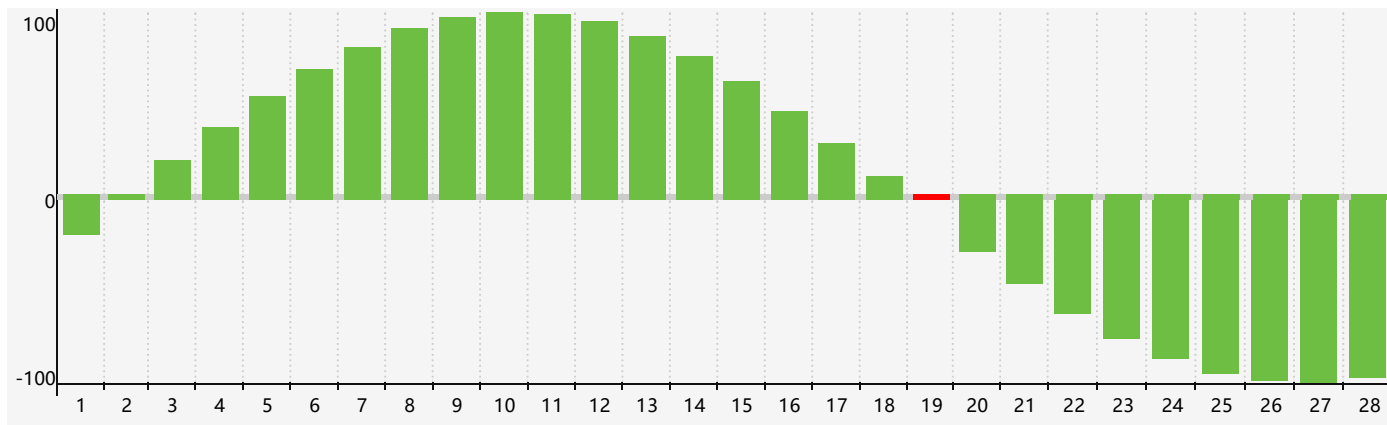

智力節律曲线图 - 2019年2月

情感節律曲线图 - 2019年2月

身體節律曲线图 - 2019年2月

公曆2019年二月 農曆己亥年 [豬年]

星期日	星期一	星期二	星期三	星期四	星期五	星期六
廿二 27	廿三 28	廿四 29	廿五 30	廿六 31	廿七 1 情感臨界日	廿八 2
廿九 3	立春 三十 4	正月 初一 5	初二 6	初三 7	初四 8	初五 9
初六 10	初七 11 身體臨界日	初八 12	初九 13	初十 14	十一 15	十二 16
十三 17	十四 18	雨水 十五 19 智力臨界日	十六 20	十七 21	十八 22	十九 23
二十 24	廿一 25	廿二 26	廿三 27	廿四 28	廿五 1 情感臨界日	廿六 2