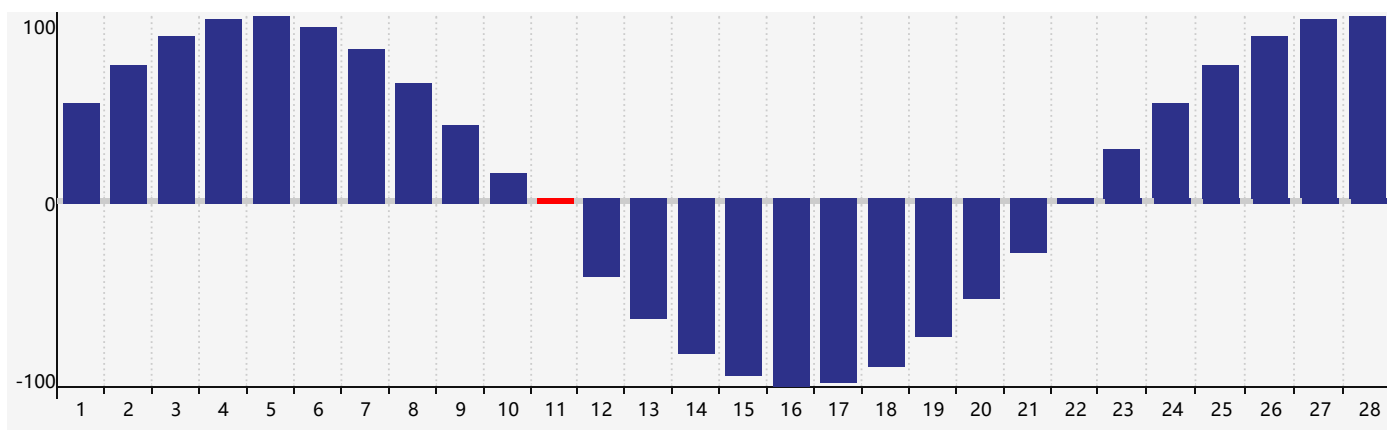

智力節律曲线图 - 2019年2月

情感節律曲线图 - 2019年2月

身體節律曲线图 - 2019年2月

公曆2019年二月 農曆己亥年 [豬年]

星期日	星期一	星期二	星期三	星期四	星期五	星期六
廿二 27	廿三 28	廿四 29	廿五 30	廿六 31	廿七 1 情感臨界日	廿八 2
廿九 3	立春 三十 4	正月 初一 5	初二 6	初三 7	初四 8	初五 9
初六 10	初七 11 身體臨界日	初八 12	初九 13	初十 14	十一 15	十二 16
十三 17	十四 18	雨水 十五 19 智力臨界日	十六 20	十七 21	十八 22	十九 23
二十 24	廿一 25	廿二 26	廿三 27	廿四 28	廿五 1 情感臨界日	廿六 2