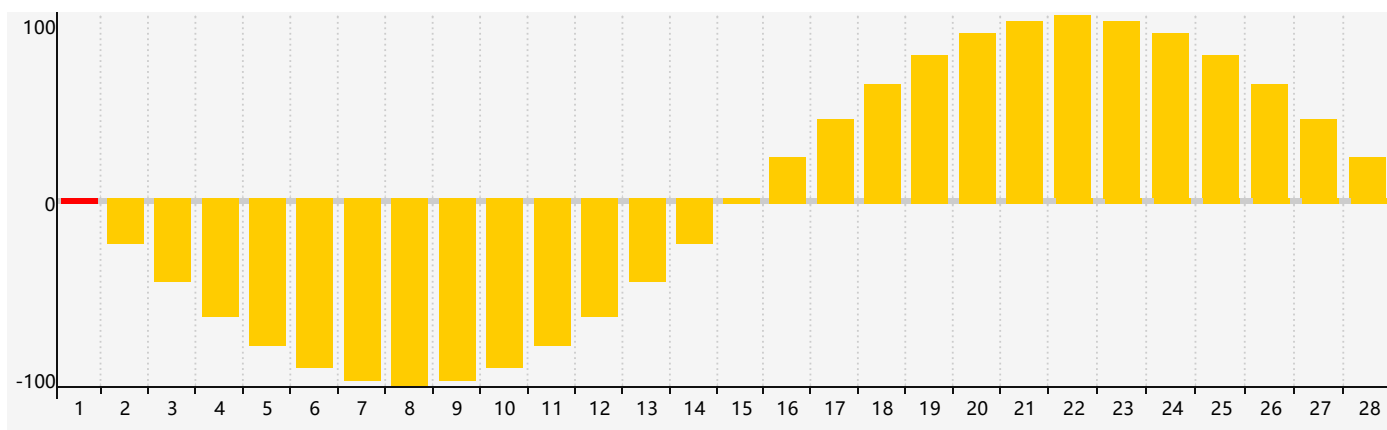

智力節律曲线图 - 2019年2月

情感節律曲线图 - 2019年2月

身體節律曲线图 - 2019年2月

公曆2019年二月 農曆己亥年 [豬年]

星期日	星期一	星期二	星期三	星期四	星期五	星期六
廿二 27	廿三 28	廿四 29	廿五 30	廿六 31	廿七 1 情感臨界日	廿八 2
廿九 3	立春 三十 4	正月 初一 5	初二 6	初三 7	初四 8	初五 9
初六 10	初七 11 身體臨界日	初八 12	初九 13	初十 14	十一 15	十二 16
十三 17	十四 18	雨水 十五 19 智力臨界日	十六 20	十七 21	十八 22	十九 23
二十 24	廿一 25	廿二 26	廿三 27	廿四 28	廿五 1 情感臨界日	廿六 2