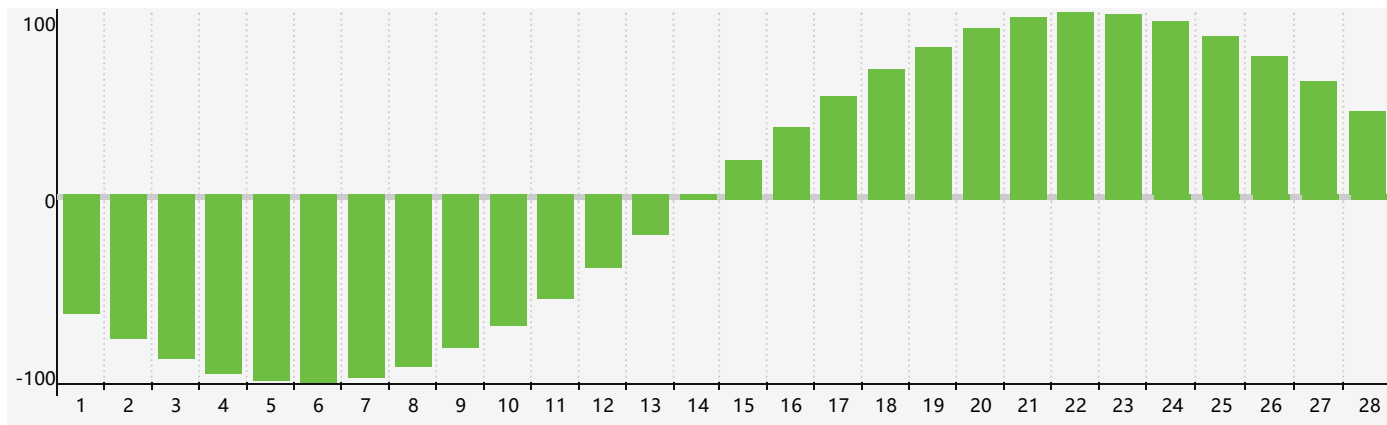

智力節律曲线图 - 2019年2月

情感節律曲线图 - 2019年2月

身體節律曲线图 - 2019年2月

公曆2019年二月 農曆己亥年 [豬年]

星期日	星期一	星期二	星期三	星期四	星期五	星期六
廿二 27	廿三 28	廿四 29 智力臨界日	廿五 30	廿六 31 身體臨界日	廿七 1	廿八 2
廿九 3	立春 三十 4	正月 初一 5	初二 6	初三 7	初四 8	初五 9
初六 10	初七 11	初八 12	初九 13 情感臨界日	初十 14	十一 15	十二 16
十三 17	十四 18	雨水 十五 19	十六 20	十七 21	十八 22	十九 23 身體臨界日
二十 24	廿一 25	廿二 26	廿三 27	廿四 28	廿五 1	廿六 2