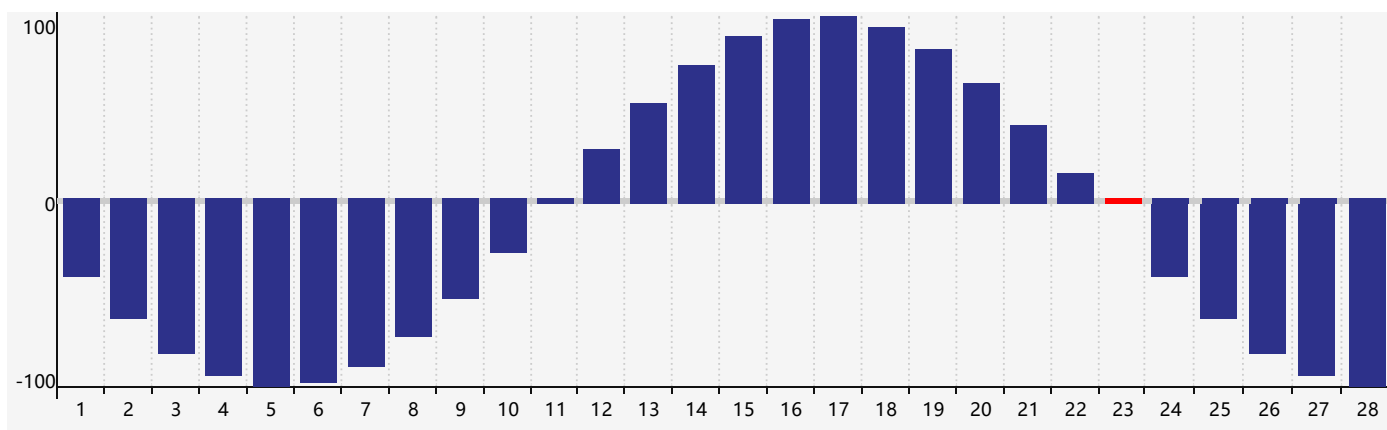

智力節律曲线图 - 2019年2月

情感節律曲线图 - 2019年2月

身體節律曲线图 - 2019年2月

公曆2019年二月 農曆己亥年 [豬年]

星期日	星期一	星期二	星期三	星期四	星期五	星期六
廿二 27	廿三 28	廿四 29 智力臨界日	廿五 30	廿六 31 身體臨界日	廿七 1	廿八 2
廿九 3	立春 三十 4	正月 初一 5	初二 6	初三 7	初四 8	初五 9
初六 10	初七 11	初八 12	初九 13 情感臨界日	初十 14	十一 15	十二 16
十三 17	十四 18	雨水 十五 19	十六 20	十七 21	十八 22	十九 23 身體臨界日
二十 24	廿一 25	廿二 26	廿三 27	廿四 28	廿五 1	廿六 2