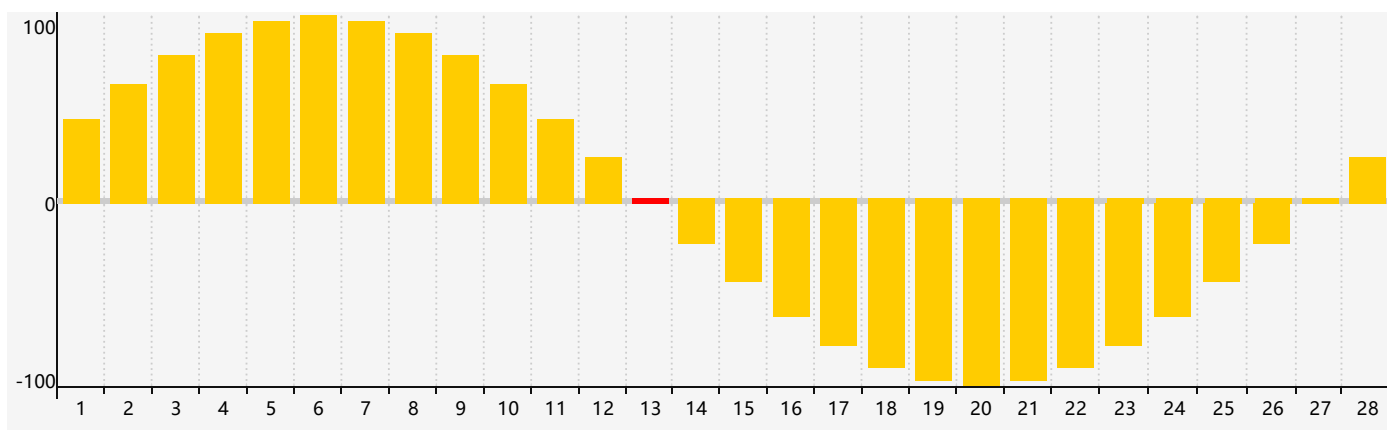

智力節律曲线图 - 2019年2月

情感節律曲线图 - 2019年2月

身體節律曲线图 - 2019年2月

公曆2019年二月 農曆己亥年 [豬年]

星期日	星期一	星期二	星期三	星期四	星期五	星期六
廿二 27	廿三 28	廿四 29 智力臨界日	廿五 30	廿六 31 身體臨界日	廿七 1	廿八 2
廿九 3	立春 三十 4	正月 初一 5	初二 6	初三 7	初四 8	初五 9
初六 10	初七 11	初八 12	初九 13 情感臨界日	初十 14	十一 15	十二 16
十三 17	十四 18	雨水 十五 19	十六 20	十七 21	十八 22	十九 23 身體臨界日
二十 24	廿一 25	廿二 26	廿三 27	廿四 28	廿五 1	廿六 2