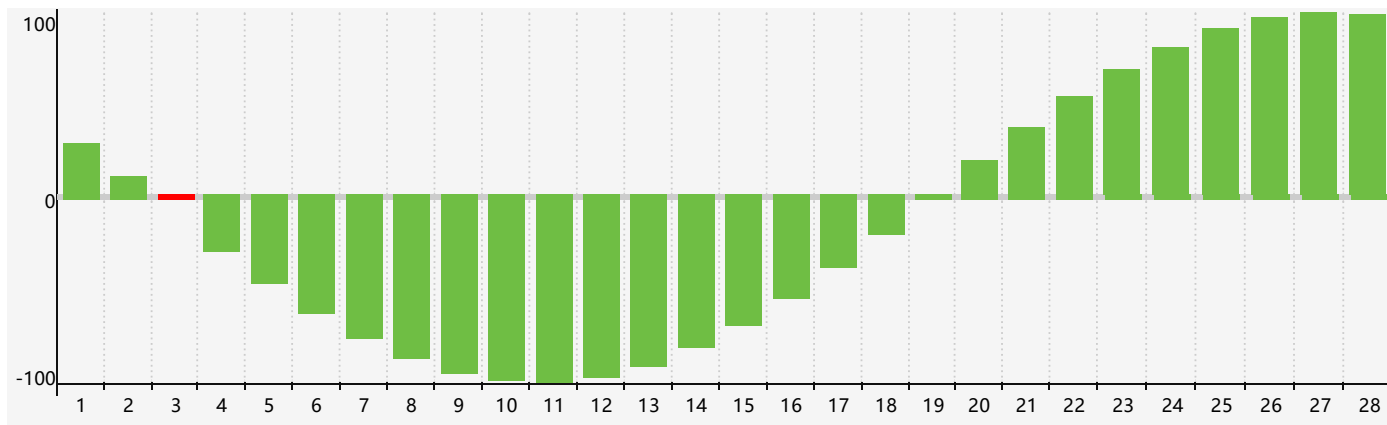

智力節律曲线图 - 2019年2月

情感節律曲线图 - 2019年2月

身體節律曲线图 - 2019年2月

公曆2019年二月 農曆己亥年 [豬年]

星期日	星期一	星期二	星期三	星期四	星期五	星期六
廿二 27	廿三 28	廿四 29	廿五 30	廿六 31 情感臨界日	廿七 1	廿八 2 身體臨界日
廿九 3 智力臨界日	立春三十 4	正月初一 5	初二 6	初三 7	初四 8	初五 9
初六 10	初七 11	初八 12	初九 13	初十 14	十一 15	十二 16
十三 17	十四 18	雨水十五 19	十六 20	十七 21	十八 22	十九 23
二十 24	廿一 25 身體臨界日	廿二 26	廿三 27	廿四 28 情感臨界日	廿五 1	廿六 2