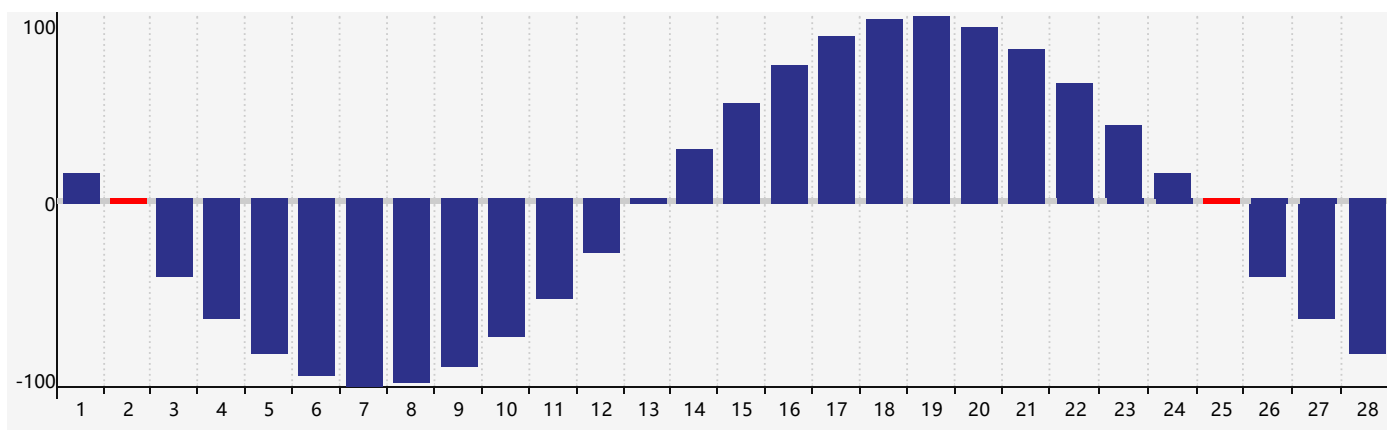

智力節律曲线图 - 2019年2月

情感節律曲线图 - 2019年2月

身體節律曲线图 - 2019年2月

公曆2019年二月 農曆己亥年 [豬年]

星期日	星期一	星期二	星期三	星期四	星期五	星期六
廿二 27	廿三 28	廿四 29	廿五 30	廿六 31 情感臨界日	廿七 1	廿八 2 身體臨界日
廿九 3 智力臨界日	立春三十 4	正月初一 5	初二 6	初三 7	初四 8	初五 9
初六 10	初七 11	初八 12	初九 13	初十 14	十一 15	十二 16
十三 17	十四 18	雨水十五 19	十六 20	十七 21	十八 22	十九 23
二十 24	廿一 25 身體臨界日	廿二 26	廿三 27	廿四 28 情感臨界日	廿五 1	廿六 2