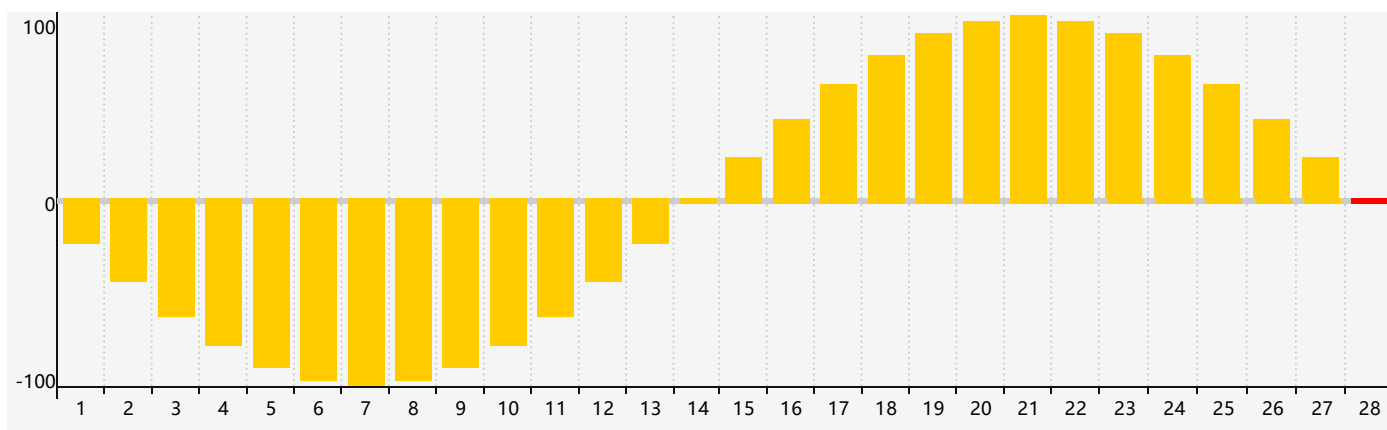

智力節律曲线图 - 2019年2月

情感節律曲线图 - 2019年2月

身體節律曲线图 - 2019年2月

公曆2019年二月 農曆己亥年 [豬年]

星期日	星期一	星期二	星期三	星期四	星期五	星期六
廿二 27	廿三 28	廿四 29	廿五 30	廿六 31 情感臨界日	廿七 1	廿八 2 身體臨界日
廿九 3 智力臨界日	立春三十 4	正月初一 5	初二 6	初三 7	初四 8	初五 9
初六 10	初七 11	初八 12	初九 13	初十 14	十一 15	十二 16
十三 17	十四 18	雨水十五 19	十六 20	十七 21	十八 22	十九 23
二十 24	廿一 25 身體臨界日	廿二 26	廿三 27	廿四 28 情感臨界日	廿五 1	廿六 2