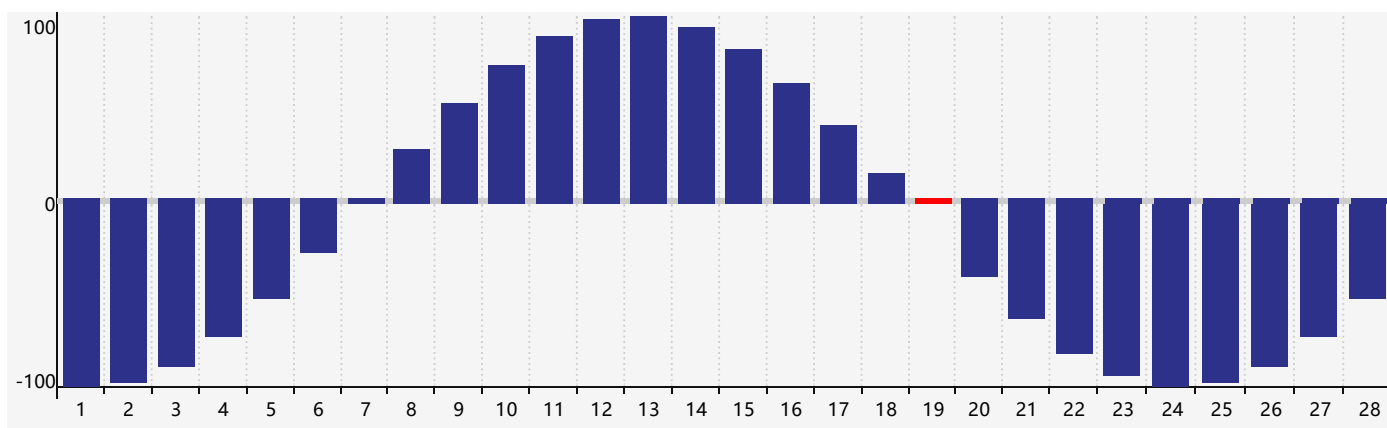

智力節律曲线图 - 2019年2月

情感節律曲线图 - 2019年2月

身體節律曲线图 - 2019年2月

公曆2019年二月 農曆己亥年 [豬年]

星期日	星期一	星期二	星期三	星期四	星期五	星期六
廿二 27 智力臨界日 身體臨界日	廿三 28	廿四 29	廿五 30	廿六 31	廿七 1	廿八 2
廿九 3 情感臨界日	立春 三十 4	正月 初一 5	初二 6	初三 7	初四 8	初五 9
初六 10	初七 11	初八 12	初九 13	初十 14	十一 15	十二 16
十三 17	十四 18	雨水 十五 19 身體臨界日	十六 20	十七 21	十八 22	十九 23
二十 24	廿一 25	廿二 26	廿三 27	廿四 28	廿五 1 智力臨界日	廿六 2