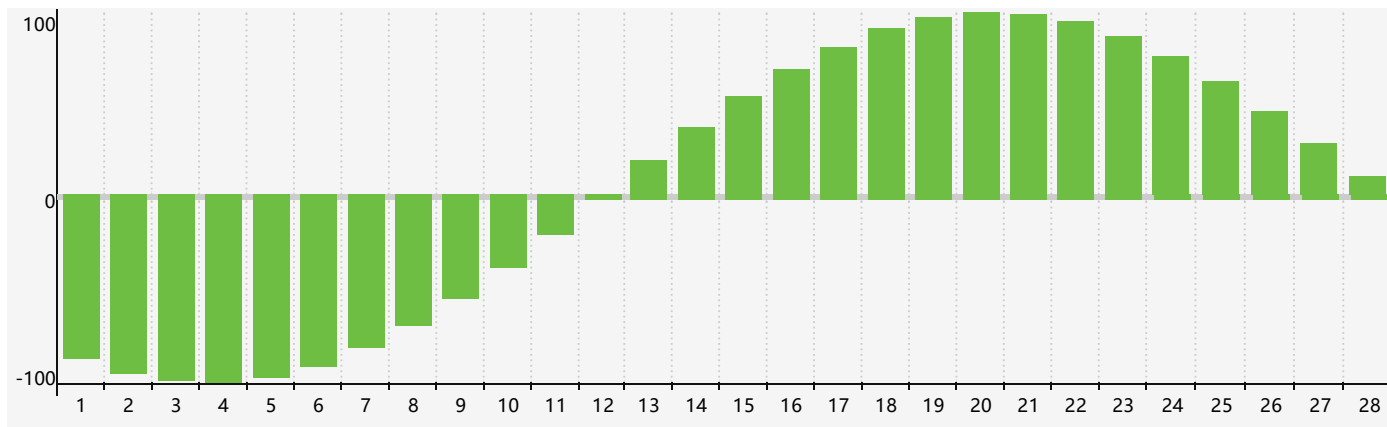

智力節律曲线图 - 2019年2月

情感節律曲线图 - 2019年2月

身體節律曲线图 - 2019年2月

公曆2019年二月 農曆己亥年 [豬年]

星期日	星期一	星期二	星期三	星期四	星期五	星期六
廿二 27 智力臨界日 身體臨界日	廿三 28	廿四 29	廿五 30	廿六 31	廿七 1	廿八 2
廿九 3 情感臨界日	立春 三十 4	正月 初一 5	初二 6	初三 7	初四 8	初五 9
初六 10	初七 11	初八 12	初九 13	初十 14	十一 15	十二 16
十三 17	十四 18	雨水 十五 19 身體臨界日	十六 20	十七 21	十八 22	十九 23
二十 24	廿一 25	廿二 26	廿三 27	廿四 28	廿五 1 智力臨界日	廿六 2