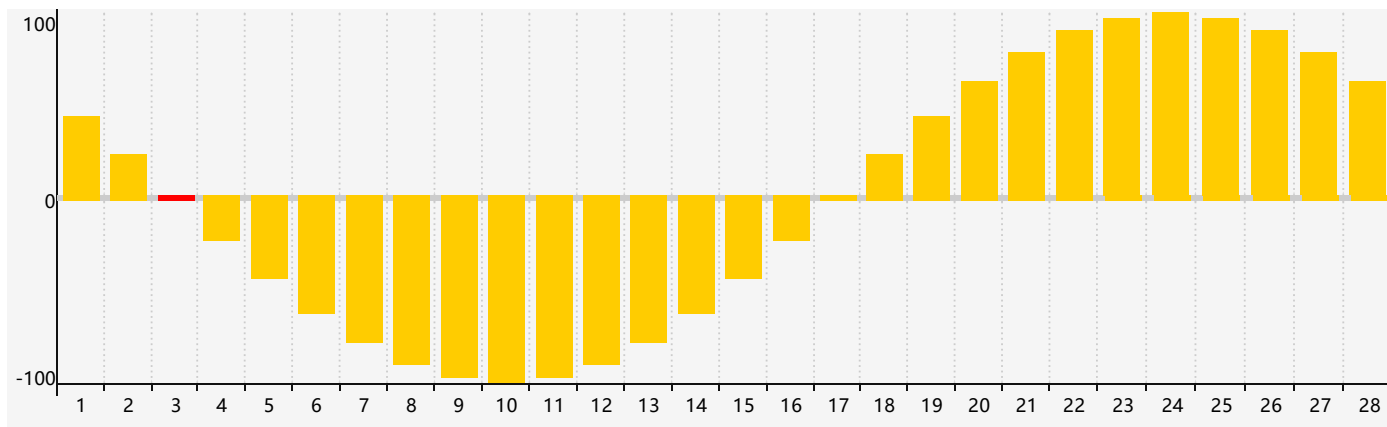

智力節律曲线图 - 2019年2月

情感節律曲线图 - 2019年2月

身體節律曲线图 - 2019年2月

公曆2019年二月 農曆己亥年 [豬年]

星期日	星期一	星期二	星期三	星期四	星期五	星期六
廿二 27 智力臨界日 身體臨界日	廿三 28	廿四 29	廿五 30	廿六 31	廿七 1	廿八 2
廿九 3 情感臨界日	立春 三十 4	正月 初一 5	初二 6	初三 7	初四 8	初五 9
初六 10	初七 11	初八 12	初九 13	初十 14	十一 15	十二 16
十三 17	十四 18	雨水 十五 19 身體臨界日	十六 20	十七 21	十八 22	十九 23
二十 24	廿一 25	廿二 26	廿三 27	廿四 28	廿五 1 智力臨界日	廿六 2