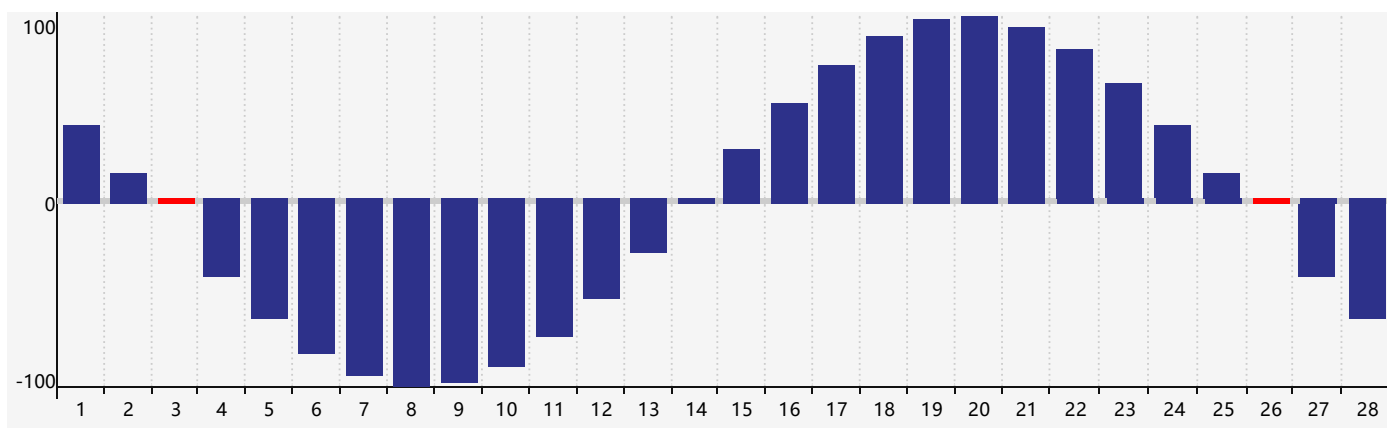

智力節律曲线图 - 2019年2月

情感節律曲线图 - 2019年2月

身體節律曲线图 - 2019年2月

公曆2019年二月 農曆己亥年 [豬年]

星期日	星期一	星期二	星期三	星期四	星期五	星期六
廿二 27	廿三 28	廿四 29	廿五 30	廿六 31	廿七 1	廿八 2
廿九 3 身體臨界日	立春三十 4	正月初一 5	初二 6	初三 7	初四 8	初五 9
初六 10 情感臨界日	初七 11	初八 12	初九 13	初十 14	十一 15	十二 16
十三 17	十四 18	雨水十五 19	十六 20 智力臨界日	十七 21	十八 22	十九 23
二十 24	廿一 25	廿二 26 身體臨界日	廿三 27	廿四 28	廿五 1	廿六 2