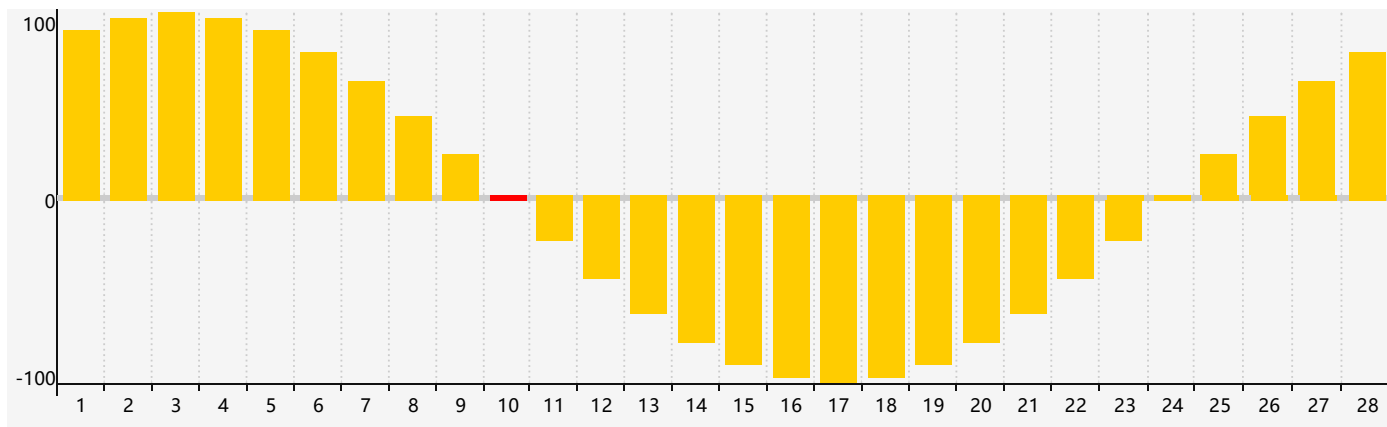

智力節律曲线图 - 2019年2月

情感節律曲线图 - 2019年2月

身體節律曲线图 - 2019年2月

公曆2019年二月 農曆己亥年 [豬年]

星期日	星期一	星期二	星期三	星期四	星期五	星期六
廿二 27	廿三 28	廿四 29	廿五 30	廿六 31	廿七 1	廿八 2
廿九 3 身體臨界日	立春三十 4	正月初一 5	初二 6	初三 7	初四 8	初五 9
初六 10 情感臨界日	初七 11	初八 12	初九 13	初十 14	十一 15	十二 16
十三 17	十四 18	雨水十五 19	十六 20 智力臨界日	十七 21	十八 22	十九 23
二十 24	廿一 25	廿二 26 身體臨界日	廿三 27	廿四 28	廿五 1	廿六 2