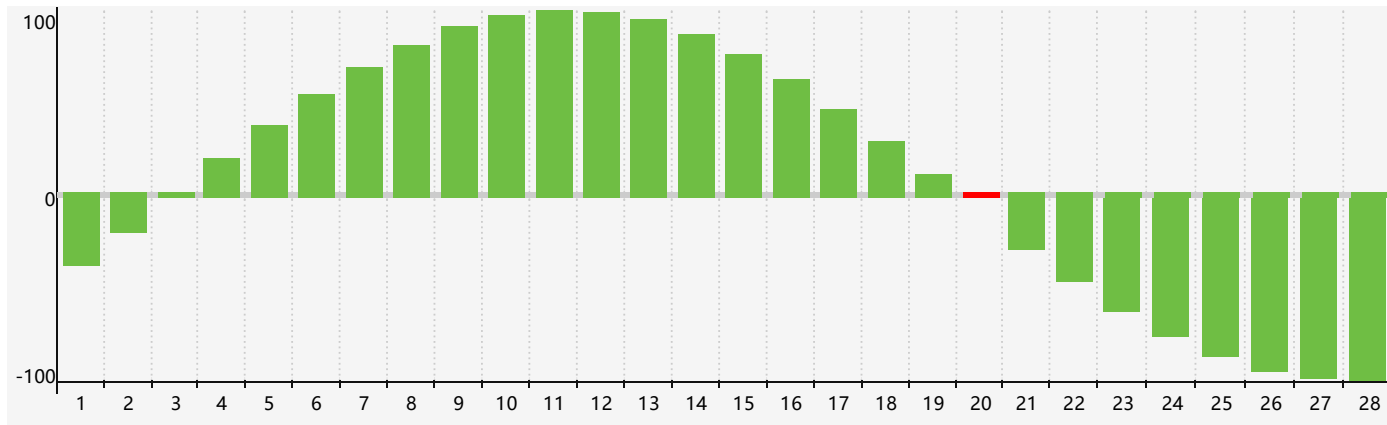

智力節律曲线图 - 2019年2月

情感節律曲线图 - 2019年2月

身體節律曲线图 - 2019年2月

公曆2019年二月 農曆己亥年 [豬年]

星期日	星期一	星期二	星期三	星期四	星期五	星期六
廿二 27	廿三 28	廿四 29	廿五 30	廿六 31	廿七 1	廿八 2
廿九 3 身體臨界日	立春三十 4	正月初一 5	初二 6	初三 7	初四 8	初五 9
初六 10 情感臨界日	初七 11	初八 12	初九 13	初十 14	十一 15	十二 16
十三 17	十四 18	雨水十五 19	十六 20 智力臨界日	十七 21	十八 22	十九 23
二十 24	廿一 25	廿二 26 身體臨界日	廿三 27	廿四 28	廿五 1	廿六 2