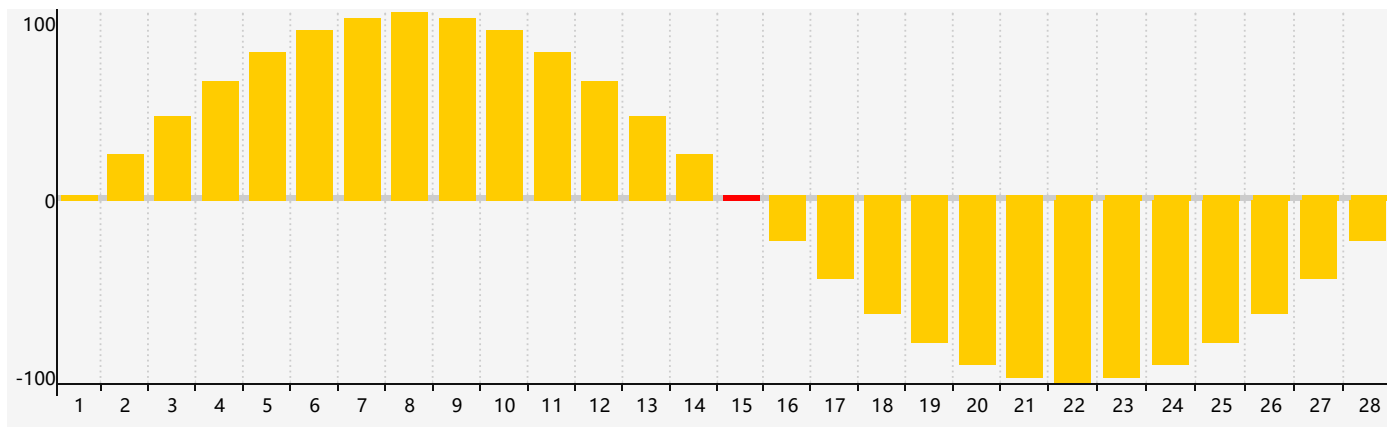

智力節律曲线图 - 2019年2月

情感節律曲线图 - 2019年2月

身體節律曲线图 - 2019年2月

公曆2019年二月 農曆己亥年 [豬年]

星期日	星期一	星期二	星期三	星期四	星期五	星期六
廿二 27	廿三 28	廿四 29	廿五 30	廿六 31	廿七 1	廿八 2
廿九 3	立春三十 4	正月初一 5	初二 6	初三 7	初四 8	初五 9
初六 10	初七 11	初八 12 智力臨界日	初九 13	初十 14	十一 15 情感臨界日 身體臨界日	十二 16
十三 17	十四 18	雨水十五 19	十六 20	十七 21	十八 22	十九 23
二十 24	廿一 25	廿二 26	廿三 27	廿四 28	廿五 1	廿六 2