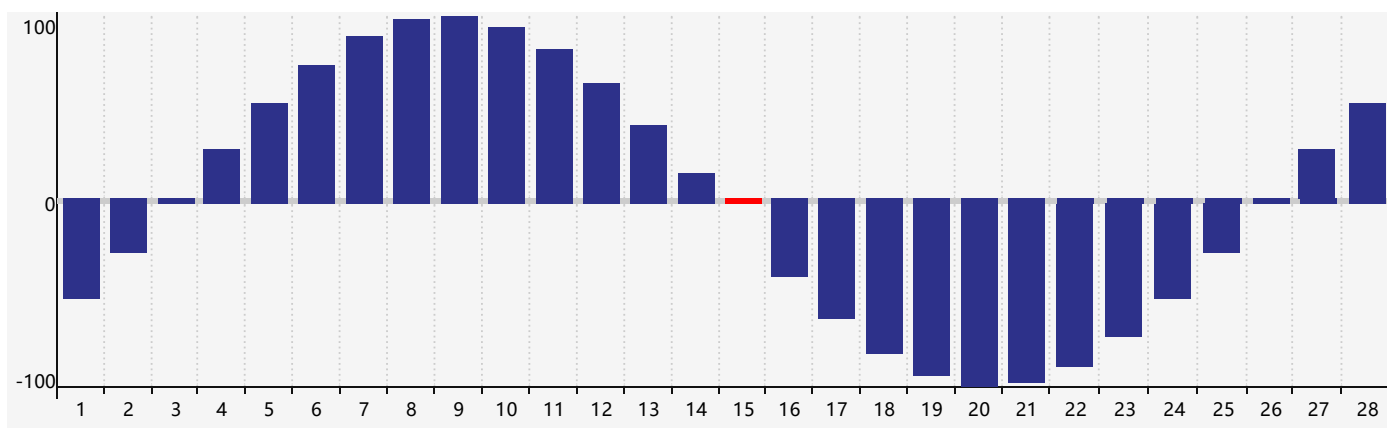

智力節律曲线图 - 2019年2月

情感節律曲线图 - 2019年2月

身體節律曲线图 - 2019年2月

公曆2019年二月 農曆己亥年 [豬年]

星期日	星期一	星期二	星期三	星期四	星期五	星期六
廿二 27	廿三 28	廿四 29	廿五 30	廿六 31	廿七 1	廿八 2
廿九 3	立春三十 4	正月初一 5	初二 6	初三 7	初四 8	初五 9
初六 10	初七 11	初八 12 智力臨界日	初九 13	初十 14	十一 15 情感臨界日 身體臨界日	十二 16
十三 17	十四 18	雨水十五 19	十六 20	十七 21	十八 22	十九 23
二十 24	廿一 25	廿二 26	廿三 27	廿四 28	廿五 1	廿六 2