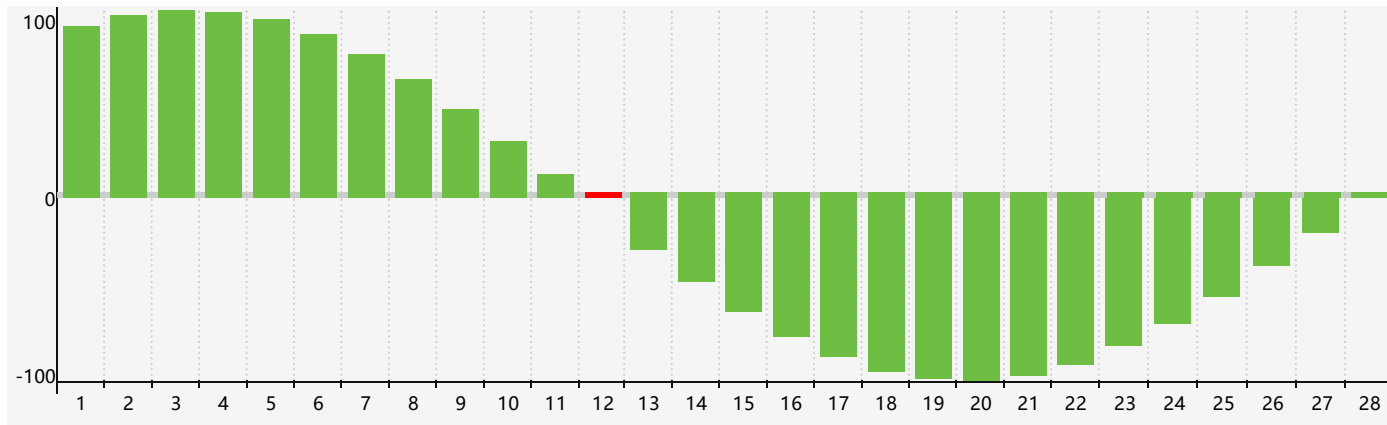

智力節律曲线图 - 2019年2月

情感節律曲线图 - 2019年2月

身體節律曲线图 - 2019年2月

公曆2019年二月 農曆己亥年 [豬年]

星期日	星期一	星期二	星期三	星期四	星期五	星期六
廿二 27	廿三 28	廿四 29	廿五 30	廿六 31	廿七 1	廿八 2
廿九 3	立春三十 4	正月初一 5	初二 6	初三 7	初四 8	初五 9
初六 10	初七 11	初八 12 智力臨界日	初九 13	初十 14	十一 15 情感臨界日 身體臨界日	十二 16
十三 17	十四 18	雨水十五 19	十六 20	十七 21	十八 22	十九 23
二十 24	廿一 25	廿二 26	廿三 27	廿四 28	廿五 1	廿六 2