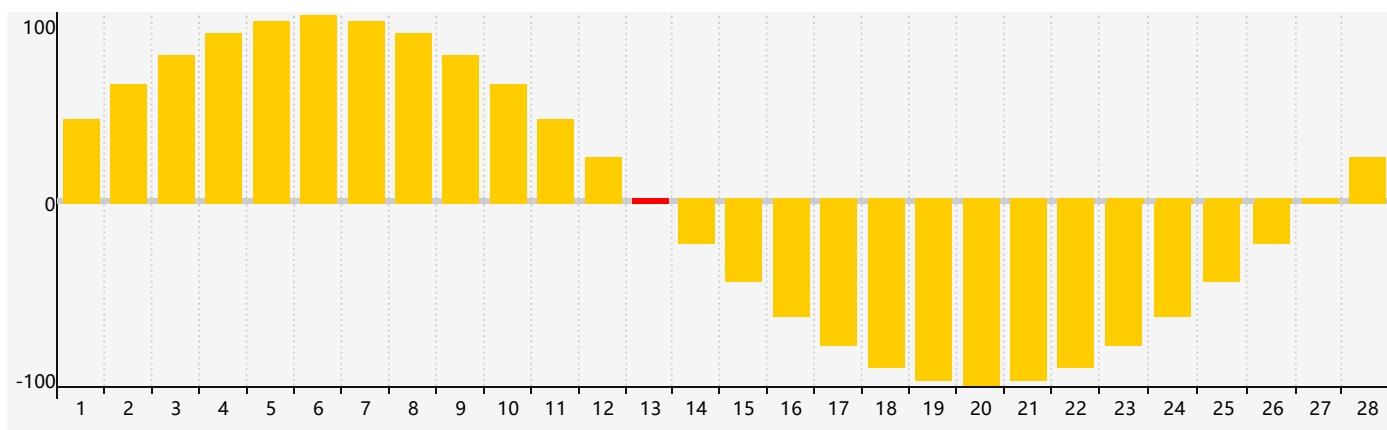

### 智力節律曲线图 - 2019年2月

### 情感節律曲线图 - 2019年2月

### 身體節律曲线图 - 2019年2月

公曆2019年二月 農曆己亥年 [豬年]

星期日	星期一	星期二	星期三	星期四	星期五	星期六
廿二 27 身體臨界日	廿三 28	廿四 29	廿五 30	廿六 31	廿七 1	廿八 2 智力臨界日
廿九 3	立春 三十 4	正月 初一 5	初二 6	初三 7	初四 8	初五 9
初六 10	初七 11	初八 12	初九 13 情感臨界日	初十 14	十一 15	十二 16
十三 17	十四 18	雨水 十五 19 身體臨界日	十六 20	十七 21	十八 22	十九 23
二十 24	廿一 25	廿二 26	廿三 27	廿四 28	廿五 1	廿六 2