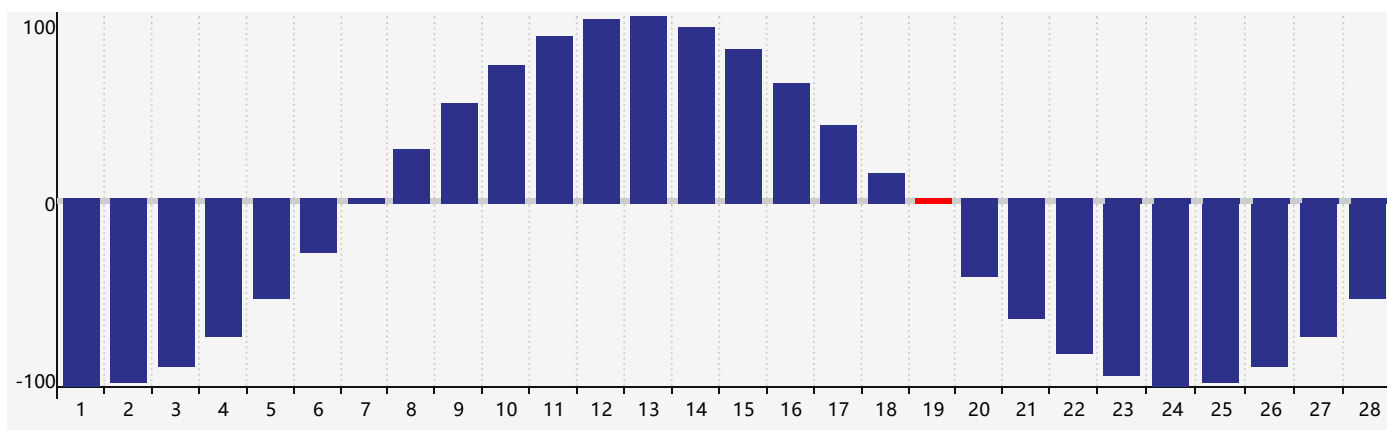

### 智力節律曲线图 - 2019年2月

### 情感節律曲线图 - 2019年2月

### 身體節律曲线图 - 2019年2月

公曆2019年二月 農曆己亥年 [豬年]

星期日	星期一	星期二	星期三	星期四	星期五	星期六
廿二 27 身體臨界日	廿三 28	廿四 29	廿五 30	廿六 31	廿七 1	廿八 2 智力臨界日
廿九 3	立春 三十 4	正月 初一 5	初二 6	初三 7	初四 8	初五 9
初六 10	初七 11	初八 12	初九 13 情感臨界日	初十 14	十一 15	十二 16
十三 17	十四 18	雨水 十五 19 身體臨界日	十六 20	十七 21	十八 22	十九 23
二十 24	廿一 25	廿二 26	廿三 27	廿四 28	廿五 1	廿六 2