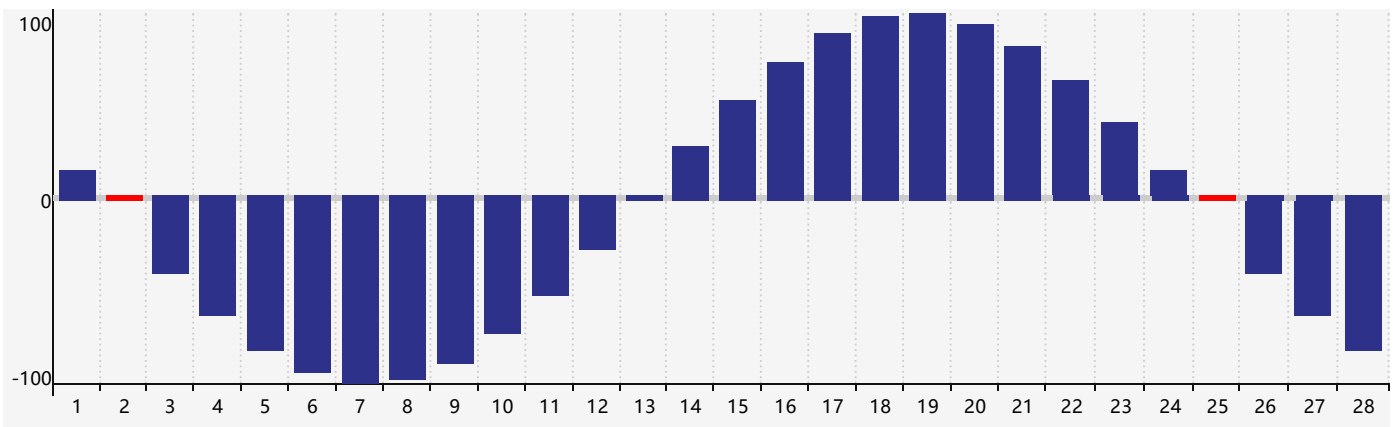

智力節律曲线图 - 2019年2月

情感節律曲线图 - 2019年2月

身體節律曲线图 - 2019年2月

公曆2019年二月 農曆己亥年 [豬年]

星期日	星期一	星期二	星期三	星期四	星期五	星期六
廿二 27	廿三 28	廿四 29	廿五 30	廿六 31	廿七 1	廿八 2 身體臨界日
廿九 3	立春三十 4	正月初一 5	初二 6	初三 7	初四 8	初五 9
初六 10	初七 11	初八 12	初九 13	初十 14	十一 15	十二 16
十三 17	十四 18	雨水十五 19	十六 20	十七 21	十八 22 情感臨界日	十九 23
二十 24	廿一 25 智力臨界日 身體臨界日	廿二 26	廿三 27	廿四 28	廿五 1	廿六 2