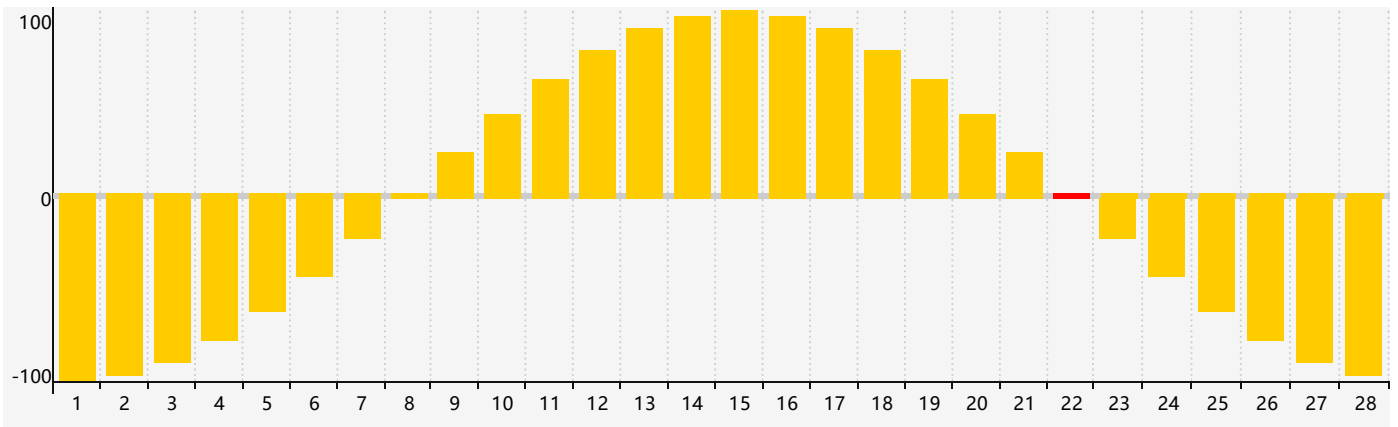

智力節律曲线图 - 2019年2月

情感節律曲线图 - 2019年2月

身體節律曲线图 - 2019年2月

公曆2019年二月 農曆己亥年 [豬年]

星期日	星期一	星期二	星期三	星期四	星期五	星期六
廿二 27	廿三 28	廿四 29	廿五 30	廿六 31	廿七 1	廿八 2 身體臨界日
廿九 3	立春三十 4	正月初一 5	初二 6	初三 7	初四 8	初五 9
初六 10	初七 11	初八 12	初九 13	初十 14	十一 15	十二 16
十三 17	十四 18	雨水十五 19	十六 20	十七 21	十八 22 情感臨界日	十九 23
二十 24	廿一 25 智力臨界日 身體臨界日	廿二 26	廿三 27	廿四 28	廿五 1	廿六 2