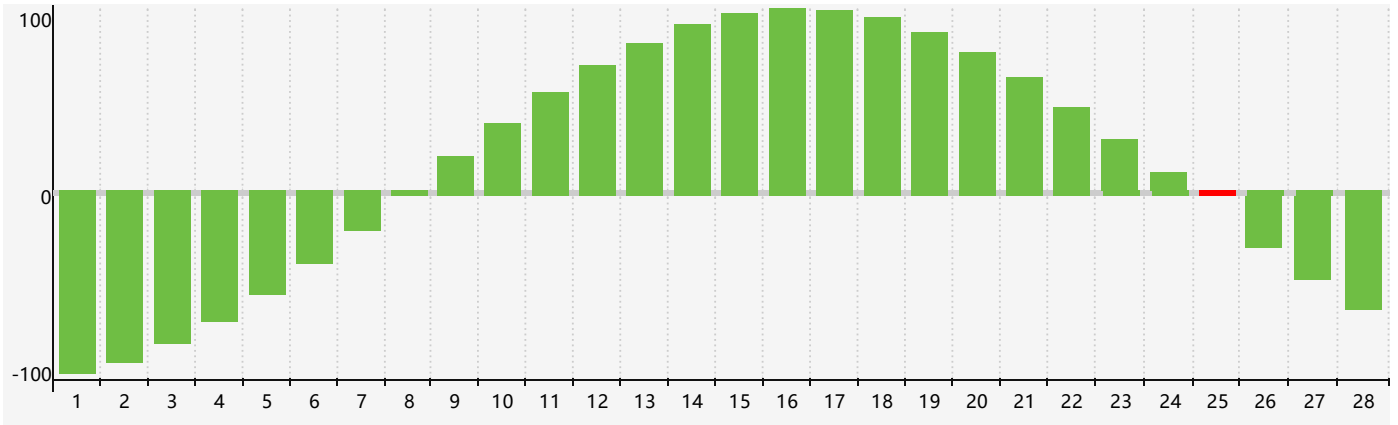

智力節律曲线图 - 2019年2月

情感節律曲线图 - 2019年2月

身體節律曲线图 - 2019年2月

公曆2019年二月 農曆己亥年 [豬年]

星期日	星期一	星期二	星期三	星期四	星期五	星期六
廿二 27	廿三 28	廿四 29	廿五 30	廿六 31	廿七 1	廿八 2 身體臨界日
廿九 3	立春三十 4	正月初一 5	初二 6	初三 7	初四 8	初五 9
初六 10	初七 11	初八 12	初九 13	初十 14	十一 15	十二 16
十三 17	十四 18	雨水十五 19	十六 20	十七 21	十八 22 情感臨界日	十九 23
二十 24	廿一 25 智力臨界日 身體臨界日	廿二 26	廿三 27	廿四 28	廿五 1	廿六 2