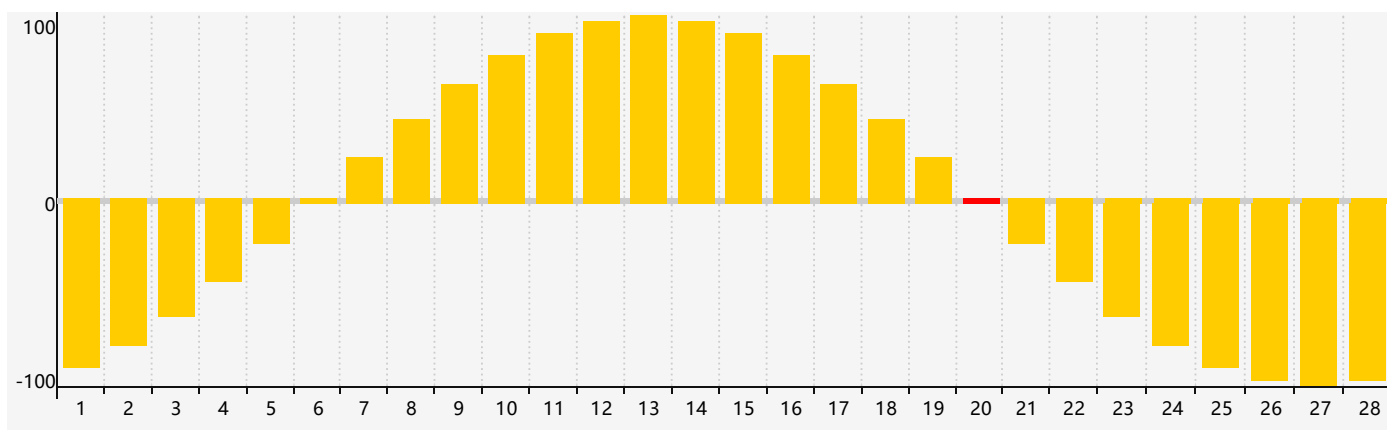

智力節律曲线图 - 2019年2月

情感節律曲线图 - 2019年2月

身體節律曲线图 - 2019年2月

公曆2019年二月 農曆己亥年 [豬年]

星期日	星期一	星期二	星期三	星期四	星期五	星期六
廿二 27	廿三 28	廿四 29	廿五 30	廿六 31	廿七 1	廿八 2 身體臨界日
廿九 3	立春 三十 4	正月 初一 5	初二 6	初三 7	初四 8	初五 9
初六 10	初七 11	初八 12	初九 13	初十 14	十一 15	十二 16 智力臨界日
十三 17	十四 18	雨水 十五 19	十六 20 情感臨界日	十七 21	十八 22	十九 23
二十 24	廿一 25 身體臨界日	廿二 26	廿三 27	廿四 28	廿五 1	廿六 2