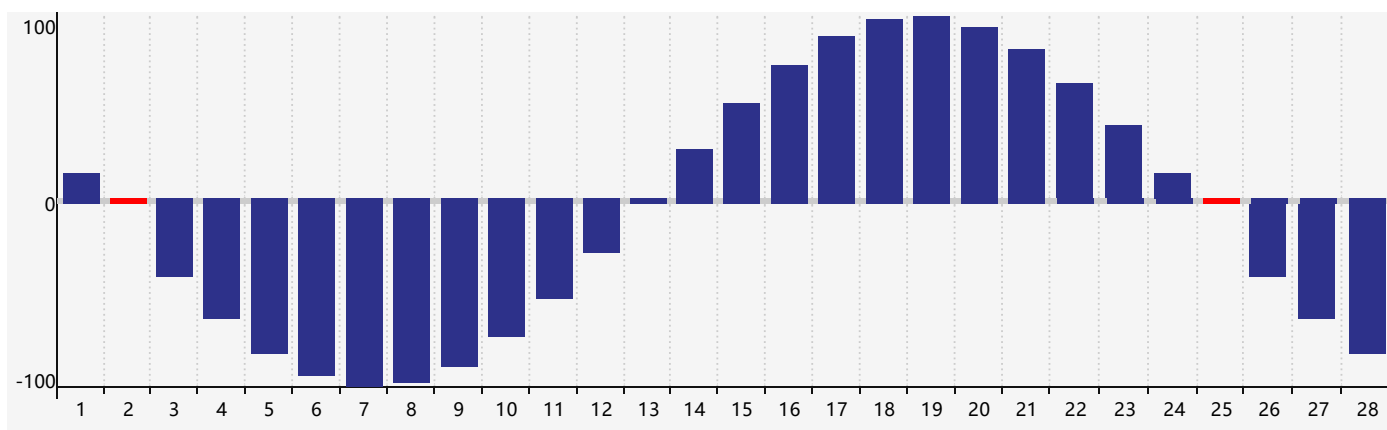

智力節律曲线图 - 2019年2月

情感節律曲线图 - 2019年2月

身體節律曲线图 - 2019年2月

公曆2019年二月 農曆己亥年 [豬年]

星期日	星期一	星期二	星期三	星期四	星期五	星期六
廿二 27	廿三 28	廿四 29	廿五 30	廿六 31	廿七 1	廿八 2 身體臨界日
廿九 3	立春 三十 4	正月 初一 5	初二 6	初三 7	初四 8	初五 9
初六 10	初七 11	初八 12	初九 13	初十 14	十一 15	十二 16 智力臨界日
十三 17	十四 18	雨水 十五 19	十六 20 情感臨界日	十七 21	十八 22	十九 23
二十 24	廿一 25 身體臨界日	廿二 26	廿三 27	廿四 28	廿五 1	廿六 2