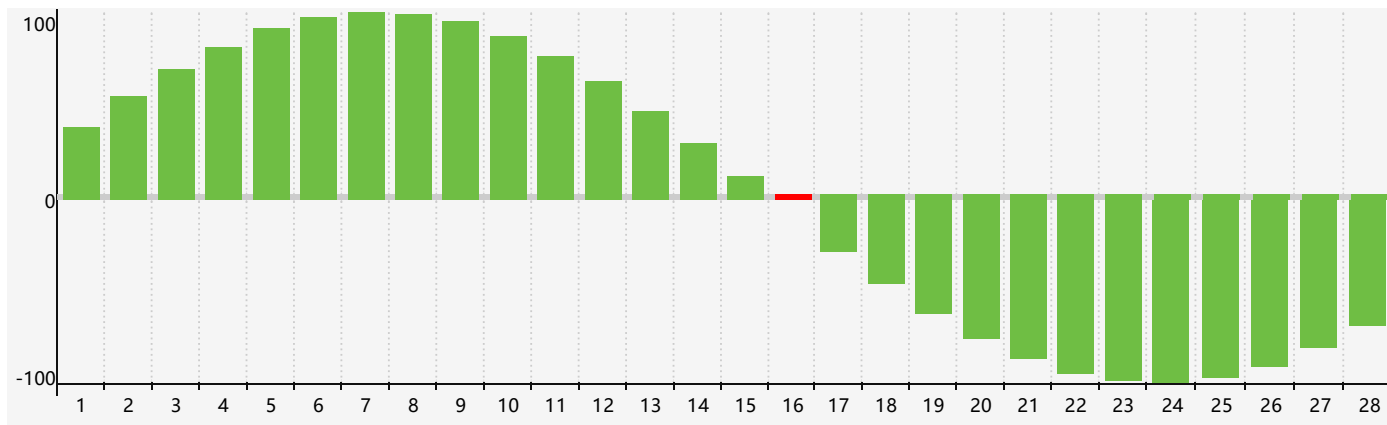

智力節律曲线图 - 2019年2月

情感節律曲线图 - 2019年2月

身體節律曲线图 - 2019年2月

公曆2019年二月 農曆己亥年 [豬年]

星期日	星期一	星期二	星期三	星期四	星期五	星期六
廿二 27	廿三 28	廿四 29	廿五 30	廿六 31	廿七 1	廿八 2 身體臨界日
廿九 3	立春 三十 4	正月 初一 5	初二 6	初三 7	初四 8	初五 9
初六 10	初七 11	初八 12	初九 13	初十 14	十一 15	十二 16 智力臨界日
十三 17	十四 18	雨水 十五 19	十六 20 情感臨界日	十七 21	十八 22	十九 23
二十 24	廿一 25 身體臨界日	廿二 26	廿三 27	廿四 28	廿五 1	廿六 2