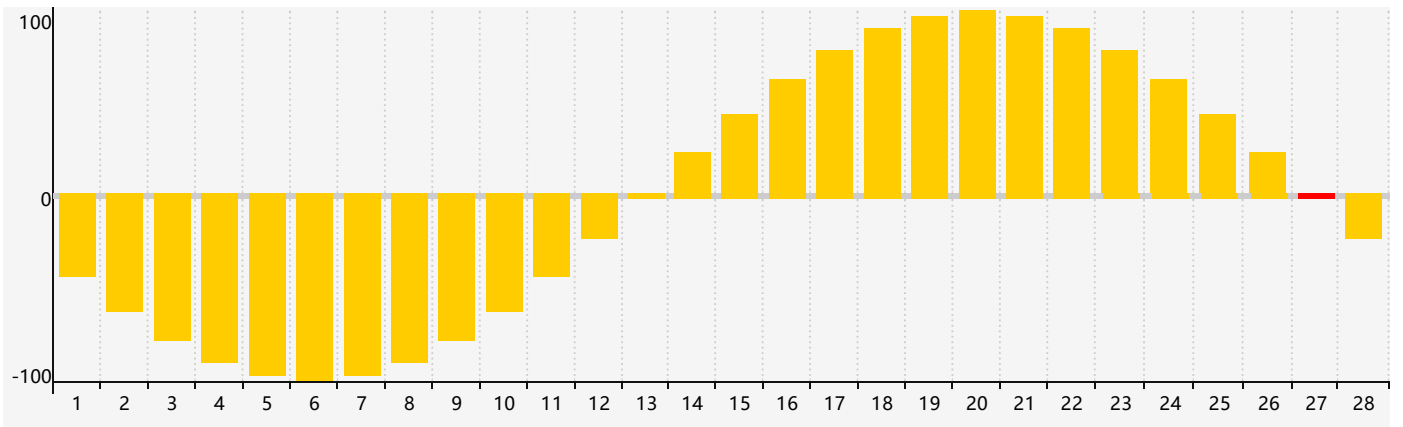

智力節律曲线图 - 2019年2月

情感節律曲线图 - 2019年2月

身體節律曲线图 - 2019年2月

公曆2019年二月 農曆己亥年 [豬年]

星期日	星期一	星期二	星期三	星期四	星期五	星期六
廿二 27	廿三 28	廿四 29	廿五 30 情感臨界日	廿六 31	廿七 1	廿八 2
廿九 3	立春 三十 4	正月 初一 5	初二 6	初三 7	初四 8	初五 9
初六 10	初七 11	初八 12	初九 13	初十 14 身體臨界日	十一 15	十二 16
十三 17	十四 18	雨水 十五 19	十六 20	十七 21 智力臨界日	十八 22	十九 23
二十 24	廿一 25	廿二 26	廿三 27 情感臨界日	廿四 28	廿五 1	廿六 2