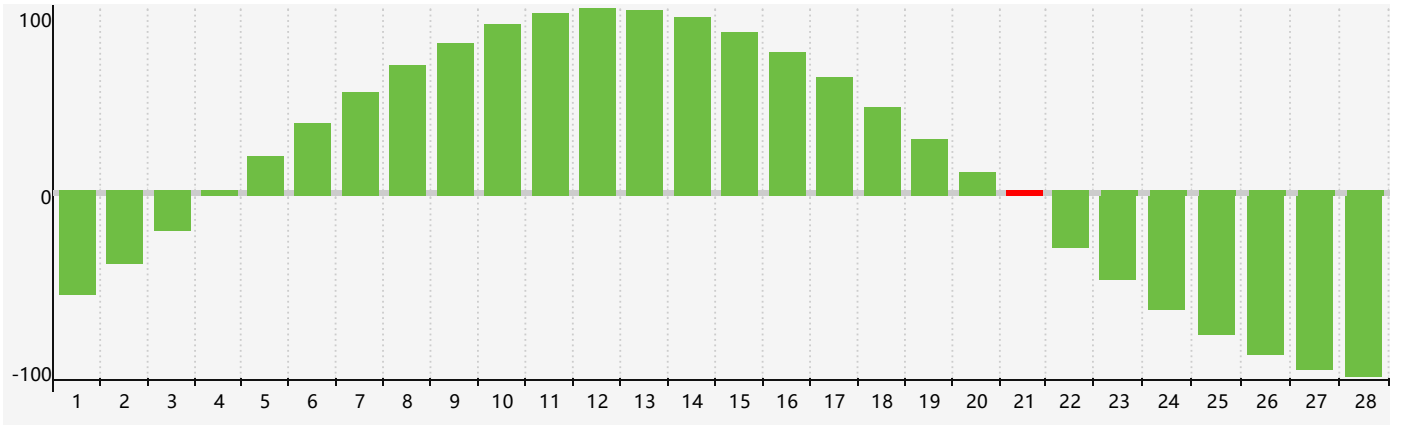

智力節律曲线图 - 2019年2月

情感節律曲线图 - 2019年2月

身體節律曲线图 - 2019年2月

公曆2019年二月 農曆己亥年 [豬年]

星期日	星期一	星期二	星期三	星期四	星期五	星期六
廿二 27	廿三 28	廿四 29	廿五 30 情感臨界日	廿六 31	廿七 1	廿八 2
廿九 3	立春 三十 4	正月 初一 5	初二 6	初三 7	初四 8	初五 9
初六 10	初七 11	初八 12	初九 13	初十 14 身體臨界日	十一 15	十二 16
十三 17	十四 18	雨水 十五 19	十六 20	十七 21 智力臨界日	十八 22	十九 23
二十 24	廿一 25	廿二 26	廿三 27 情感臨界日	廿四 28	廿五 1	廿六 2