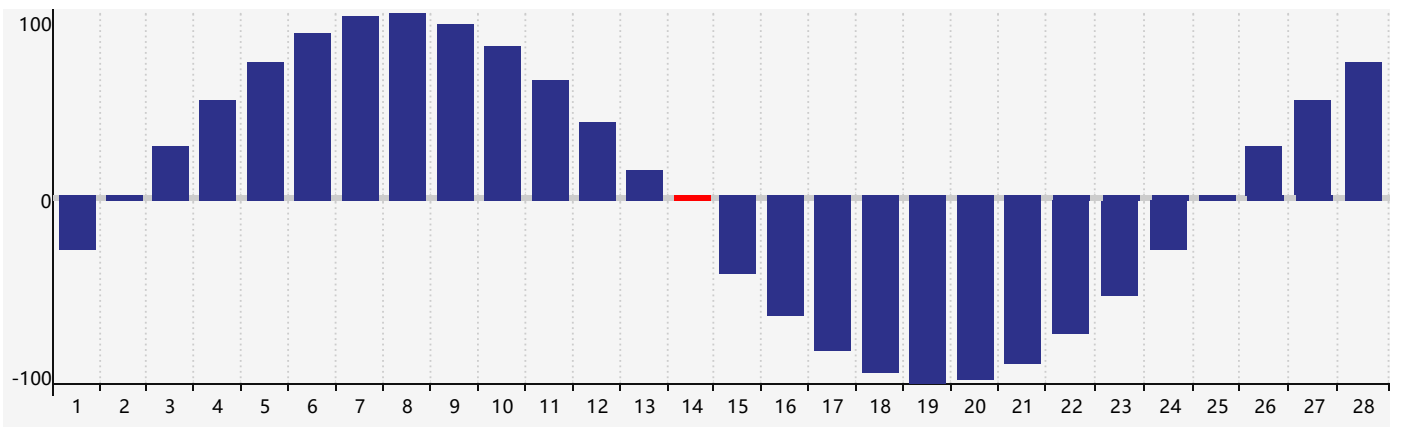

智力節律曲线图 - 2019年2月

情感節律曲线图 - 2019年2月

身體節律曲线图 - 2019年2月

公曆2019年二月 農曆己亥年 [豬年]

星期日	星期一	星期二	星期三	星期四	星期五	星期六
廿二 27	廿三 28	廿四 29	廿五 30 情感臨界日	廿六 31	廿七 1	廿八 2
廿九 3	立春 三十 4	正月 初一 5	初二 6	初三 7	初四 8	初五 9
初六 10	初七 11	初八 12	初九 13	初十 14 身體臨界日	十一 15	十二 16
十三 17	十四 18	雨水 十五 19	十六 20	十七 21 智力臨界日	十八 22	十九 23
二十 24	廿一 25	廿二 26	廿三 27 情感臨界日	廿四 28	廿五 1	廿六 2