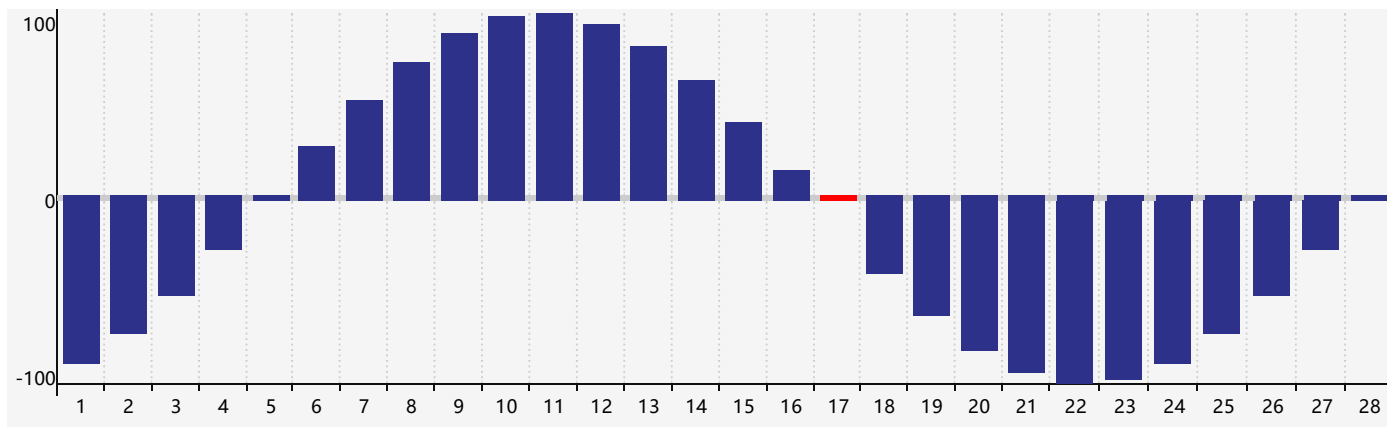

智力節律曲线图 - 2019年2月

情感節律曲线图 - 2019年2月

身體節律曲线图 - 2019年2月

公曆2019年二月 農曆己亥年 [豬年]

星期日	星期一	星期二	星期三	星期四	星期五	星期六
廿二 27	廿三 28	廿四 29	廿五 30	廿六 31 智力臨界日	廿七 1	廿八 2
廿九 3	立春三十 4	正月初一 5	初二 6	初三 7	初四 8	初五 9
初六 10	初七 11	初八 12	初九 13	初十 14	十一 15	十二 16 情感臨界日
十三 17 身體臨界日	十四 18	雨水十五 19	十六 20	十七 21	十八 22	十九 23
二十 24	廿一 25	廿二 26	廿三 27	廿四 28	廿五 1	廿六 2