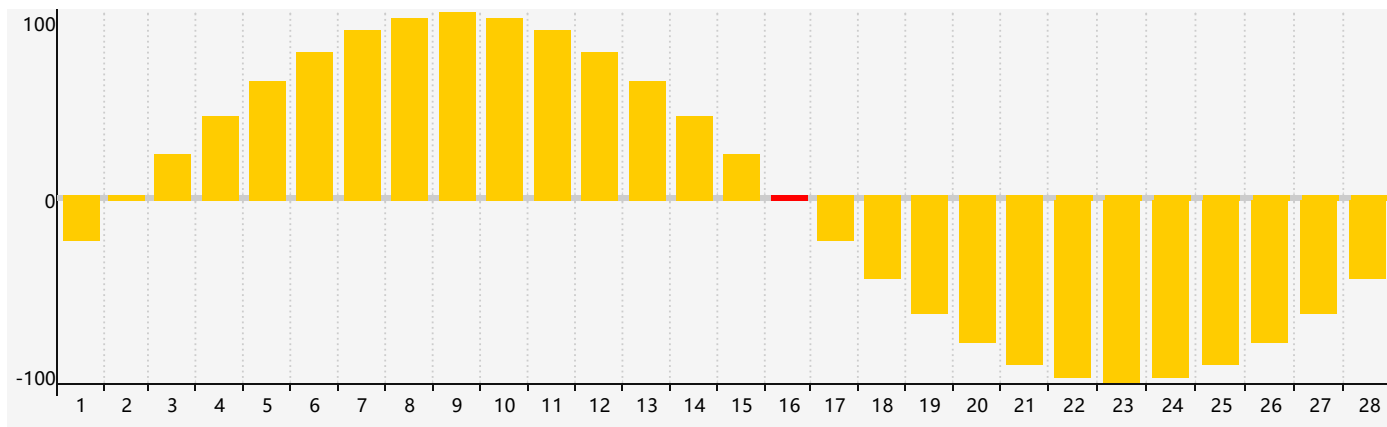

智力節律曲线图 - 2019年2月

情感節律曲线图 - 2019年2月

身體節律曲线图 - 2019年2月

公曆2019年二月 農曆己亥年 [豬年]

星期日	星期一	星期二	星期三	星期四	星期五	星期六
廿二 27	廿三 28	廿四 29	廿五 30	廿六 31 智力臨界日	廿七 1	廿八 2
廿九 3	立春三十 4	正月初一 5	初二 6	初三 7	初四 8	初五 9
初六 10	初七 11	初八 12	初九 13	初十 14	十一 15	十二 16 情感臨界日
十三 17 身體臨界日	十四 18	雨水十五 19	十六 20	十七 21	十八 22	十九 23
二十 24	廿一 25	廿二 26	廿三 27	廿四 28	廿五 1	廿六 2