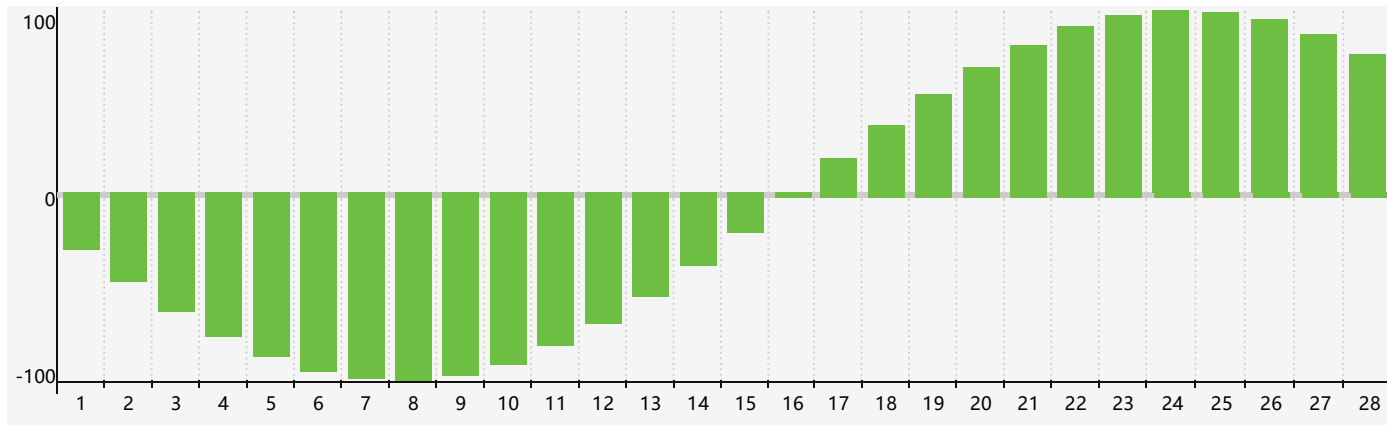

智力節律曲线图 - 2019年2月

情感節律曲线图 - 2019年2月

身體節律曲线图 - 2019年2月

公曆2019年二月 農曆己亥年 [豬年]

星期日	星期一	星期二	星期三	星期四	星期五	星期六
廿二 27	廿三 28	廿四 29	廿五 30	廿六 31 智力臨界日	廿七 1	廿八 2
廿九 3	立春三十 4	正月初一 5	初二 6	初三 7	初四 8	初五 9
初六 10	初七 11	初八 12	初九 13	初十 14	十一 15	十二 16 情感臨界日
十三 17 身體臨界日	十四 18	雨水十五 19	十六 20	十七 21	十八 22	十九 23
二十 24	廿一 25	廿二 26	廿三 27	廿四 28	廿五 1	廿六 2