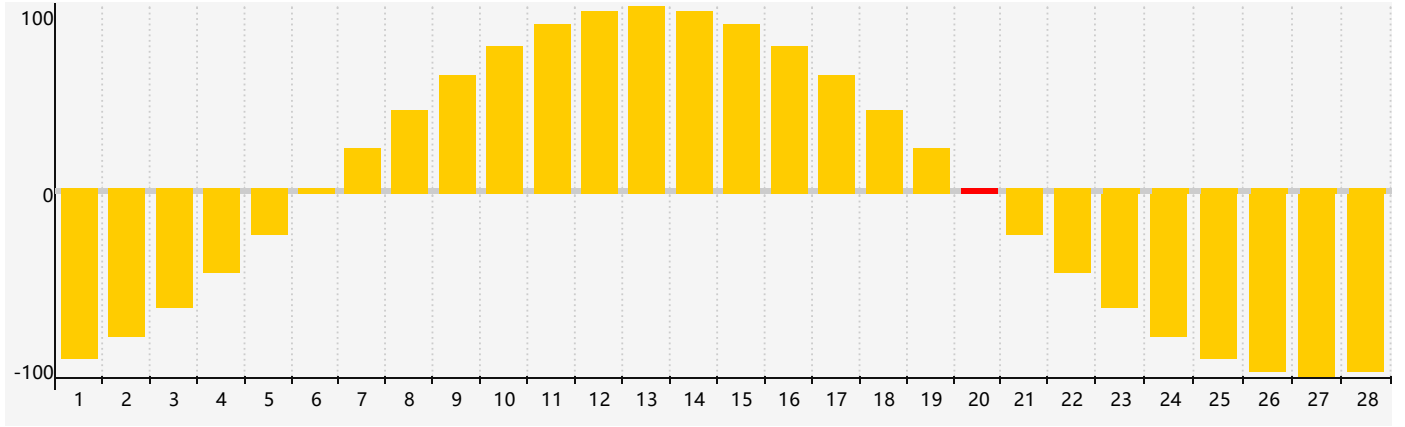

情感節律曲线图 - 2019年2月

公曆2019年二月 農曆己亥年 [豬年]

星期日	星期一	星期二	星期三	星期四	星期五	星期六
廿二 27	廿三 28	廿四 29	廿五 30	廿六 31	廿七 1	廿八 2
廿九 3	立春三十 4	正月初一 5	初二 6	初三 7	初四 8	初五 9
初六 10	初七 11	初八 12	初九 13	初十 14	十一 15	十二 16
十三 17	十四 18	雨水十五 19	十六 20 情感臨界日	十七 21	十八 22	十九 23
二十 24	廿一 25	廿二 26	廿三 27	廿四 28	廿五 1	廿六 2