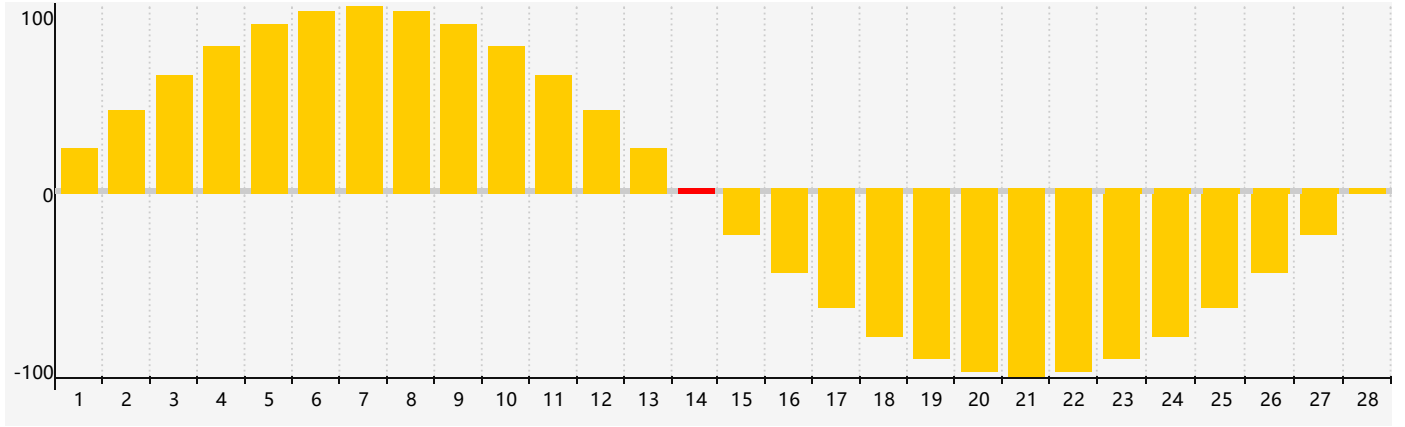

# 情感節律曲线图 - 2019年2月

公曆2019年二月 農曆己亥年 [豬年]

星期日	星期一	星期二	星期三	星期四	星期五	星期六
廿二 27	廿三 28	廿四 29	廿五 30	廿六 31	廿七 1	廿八 2
廿九 3	立春 三十 4	正月 初一 5	初二 6	初三 7	初四 8	初五 9
初六 10	初七 11	初八 12	初九 13	初十 14 情感臨界日	十一 15	十二 16
十三 17	十四 18	雨水 十五 19	十六 20	十七 21	十八 22	十九 23
二十 24	廿一 25	廿二 26	廿三 27	廿四 28	廿五 1	廿六 2