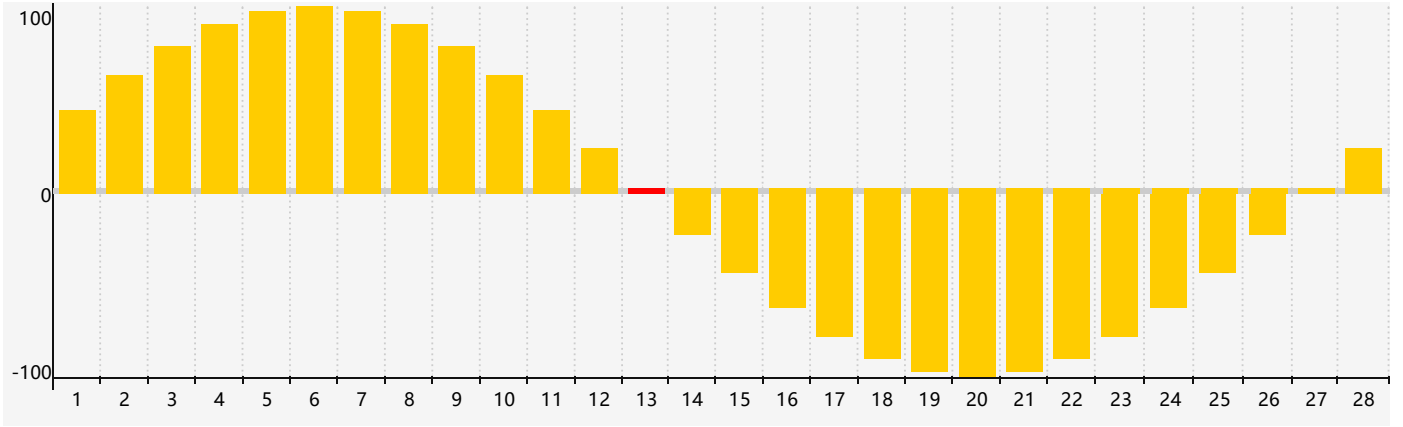

情感節律曲线图 - 2019年2月

公曆2019年二月 農曆己亥年 [豬年]

星期日	星期一	星期二	星期三	星期四	星期五	星期六
廿二 27	廿三 28	廿四 29	廿五 30	廿六 31	廿七 1	廿八 2
廿九 3	立春 三十 4	正月 初一 5	初二 6	初三 7	初四 8	初五 9
初六 10	初七 11	初八 12	初九 13 情感臨界日	初十 14	十一 15	十二 16
十三 17	十四 18	雨水 十五 19	十六 20	十七 21	十八 22	十九 23
二十 24	廿一 25	廿二 26	廿三 27	廿四 28	廿五 1	廿六 2