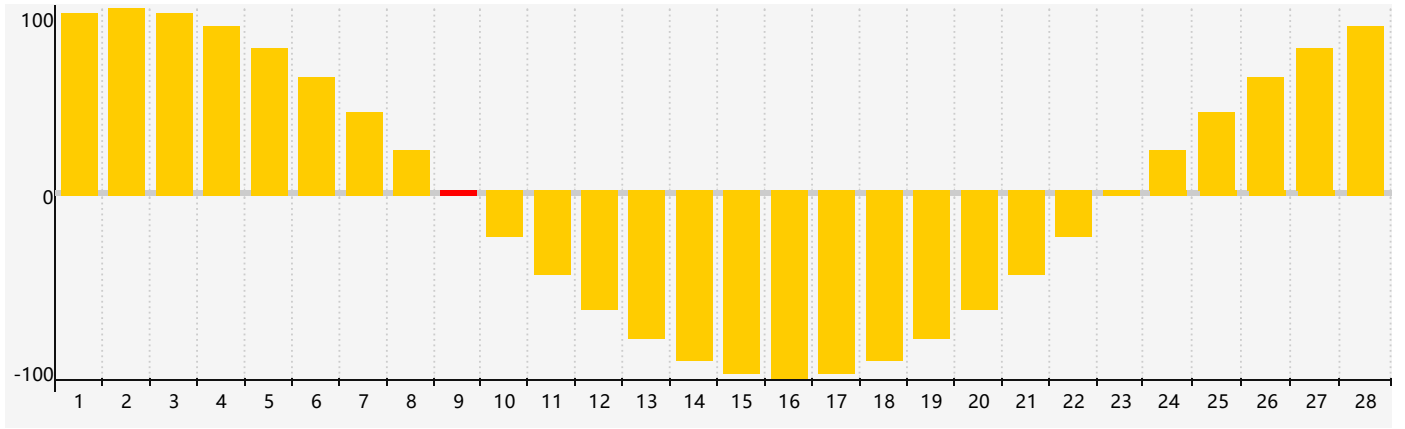

情感節律曲线图 - 2019年2月

公曆2019年二月 農曆己亥年 [豬年]

| 星期日 | 星期一 | 星期二 | 星期三 | 星期四 | 星期五 | 星期六 |
|-------|------------|-------------|-------|-------|-------|---------------|
| 廿二 27 | 廿三 28 | 廿四 29 | 廿五 30 | 廿六 31 | 廿七 1 | 廿八 2 |
| 廿九 3 | 立春 三十 4 | 正月 初一 5 | 初二 6 | 初三 7 | 初四 8 | 初五 9 情感臨界日 |
| 初六 10 | 初七 11 | 初八 12 | 初九 13 | 初十 14 | 十一 15 | 十二 16 |
| 十三 17 | 十四 18 | 雨水 十五 19 | 十六 20 | 十七 21 | 十八 22 | 十九 23 |
| 二十 24 | 廿一 25 | 廿二 26 | 廿三 27 | 廿四 28 | 廿五 1 | 廿六 2 |