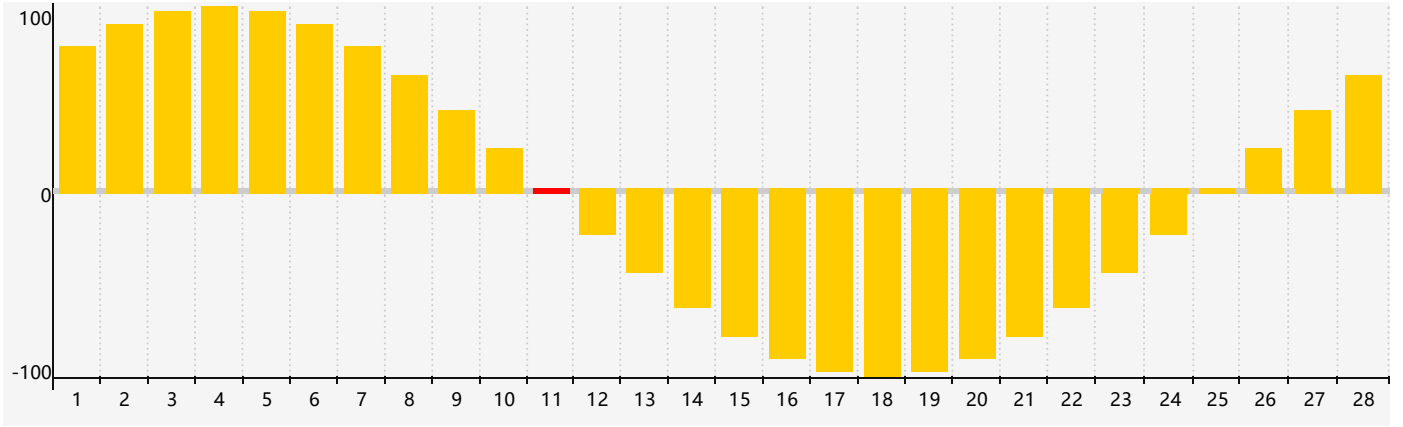

情感節律曲线图 - 2019年2月

公曆2019年二月 農曆己亥年 [豬年]

星期日	星期一	星期二	星期三	星期四	星期五	星期六
廿二 27	廿三 28	廿四 29	廿五 30	廿六 31	廿七 1	廿八 2
廿九 3	立春 三十 4	正月 初一 5	初二 6	初三 7	初四 8	初五 9
初六 10	初七 11 情感臨界日	初八 12	初九 13	初十 14	十一 15	十二 16
十三 17	十四 18	雨水 十五 19	十六 20	十七 21	十八 22	十九 23
二十 24	廿一 25	廿二 26	廿三 27	廿四 28	廿五 1	廿六 2