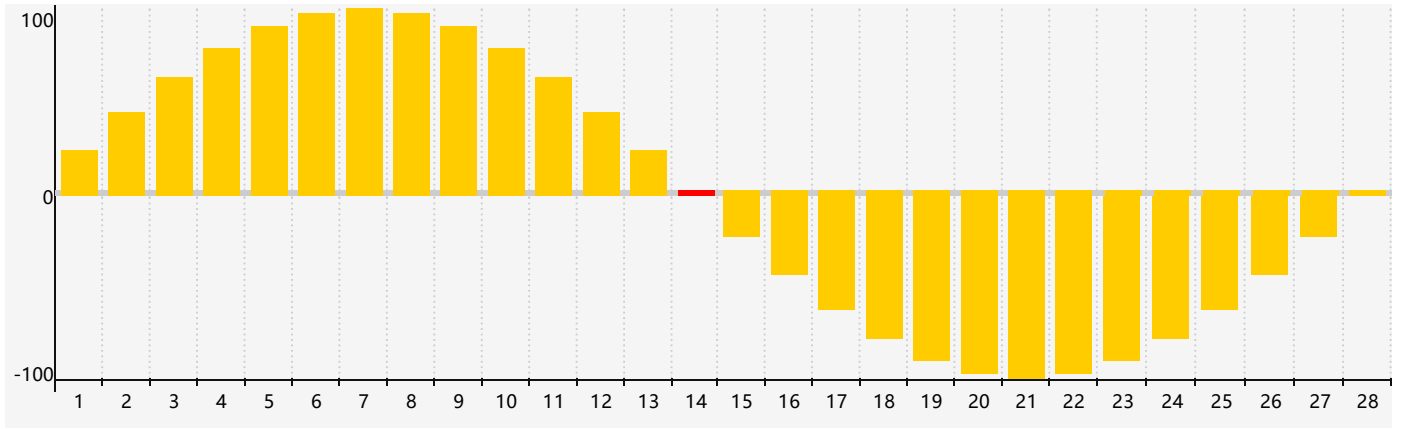

# 情感節律曲线图 - 2019年2月

公曆2019年二月 農曆己亥年 [豬年]

星期日	星期一	星期二	星期三	星期四	星期五	星期六
廿二 27	廿三 28	廿四 29	廿五 30	廿六 31	廿七 1	廿八 2
廿九 3	立春 三十 4	正月 初一 5	初二 6	初三 7	初四 8	初五 9
初六 10	初七 11	初八 12	初九 13	初十 14 情感臨界日	十一 15	十二 16
十三 17	十四 18	雨水 十五 19	十六 20	十七 21	十八 22	十九 23
二十 24	廿一 25	廿二 26	廿三 27	廿四 28	廿五 1	廿六 2