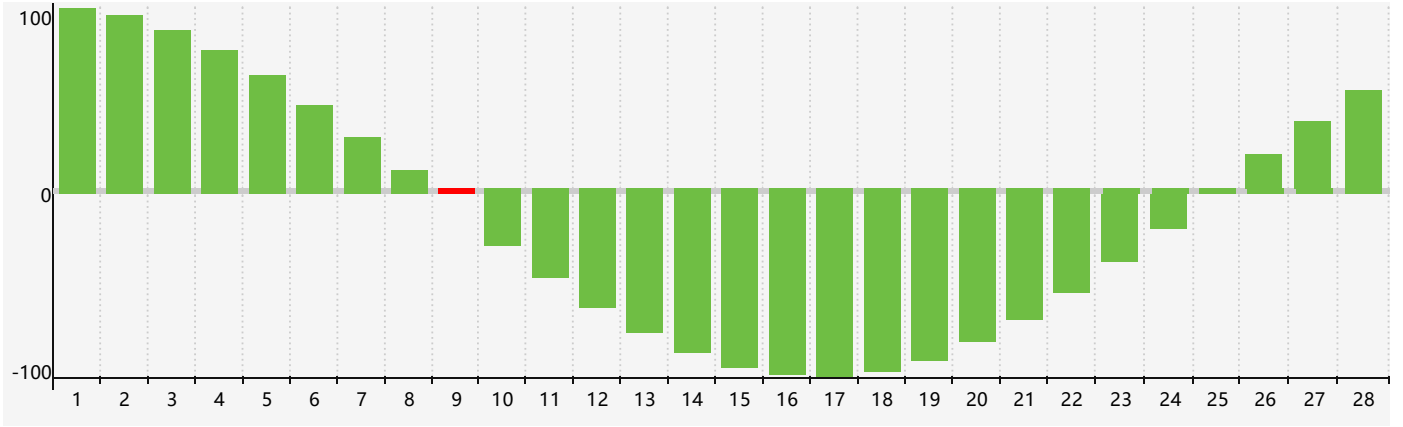

智力節律曲线图 - 2019年2月

公曆2019年二月 農曆己亥年 [豬年]

星期日	星期一	星期二	星期三	星期四	星期五	星期六
廿二 27	廿三 28	廿四 29	廿五 30	廿六 31	廿七 1	廿八 2
廿九 3	立春 三十 4	正月 初一 5	初二 6	初三 7	初四 8	初五 9 智力臨界日
初六 10	初七 11	初八 12	初九 13	初十 14	十一 15	十二 16
十三 17	十四 18	雨水 十五 19	十六 20	十七 21	十八 22	十九 23
二十 24	廿一 25	廿二 26	廿三 27	廿四 28	廿五 1	廿六 2