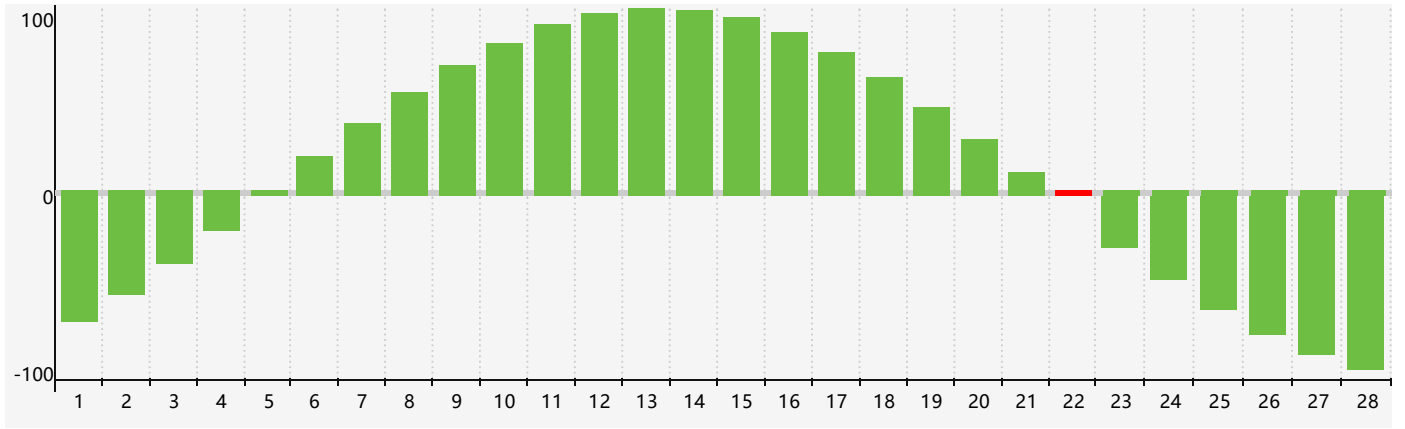

智力節律曲线图 - 2019年2月

公曆2019年二月 農曆己亥年 [豬年]

星期日	星期一	星期二	星期三	星期四	星期五	星期六
廿二 27	廿三 28	廿四 29	廿五 30	廿六 31	廿七 1	廿八 2
廿九 3	立春 三十 4	正月 初一 5	初二 6	初三 7	初四 8	初五 9
初六 10	初七 11	初八 12	初九 13	初十 14	十一 15	十二 16
十三 17	十四 18	雨水 十五 19	十六 20	十七 21	十八 22 智力臨界日	十九 23
二十 24	廿一 25	廿二 26	廿三 27	廿四 28	廿五 1	廿六 2