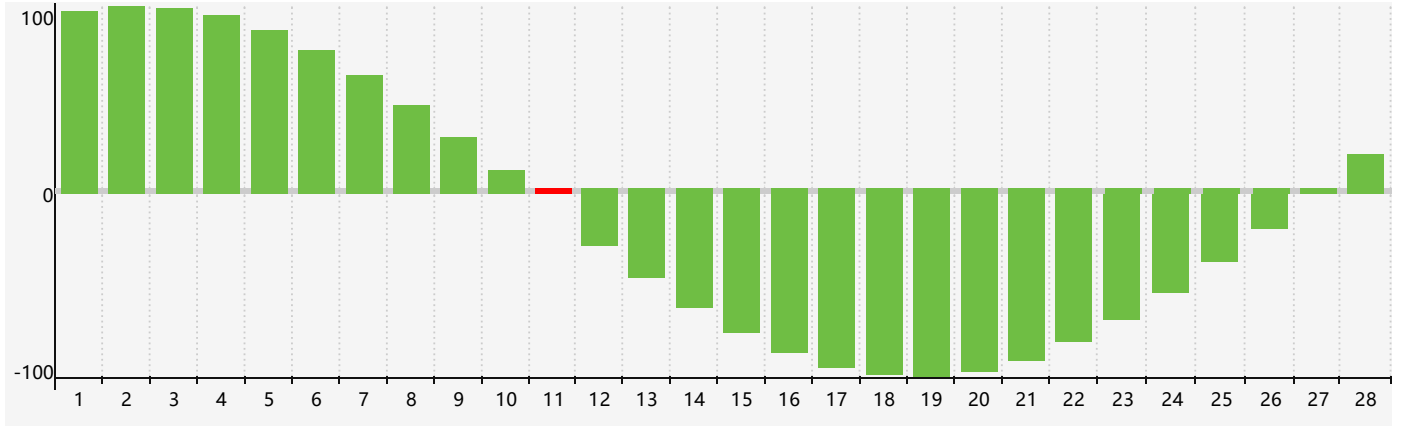

智力節律曲线图 - 2019年2月

公曆2019年二月 農曆己亥年 [豬年]

星期日	星期一	星期二	星期三	星期四	星期五	星期六
廿二 27	廿三 28	廿四 29	廿五 30	廿六 31	廿七 1	廿八 2
廿九 3	立春 三十 4	正月 初一 5	初二 6	初三 7	初四 8	初五 9
初六 10	初七 11 智力臨界日	初八 12	初九 13	初十 14	十一 15	十二 16
十三 17	十四 18	雨水 十五 19	十六 20	十七 21	十八 22	十九 23
二十 24	廿一 25	廿二 26	廿三 27	廿四 28	廿五 1	廿六 2