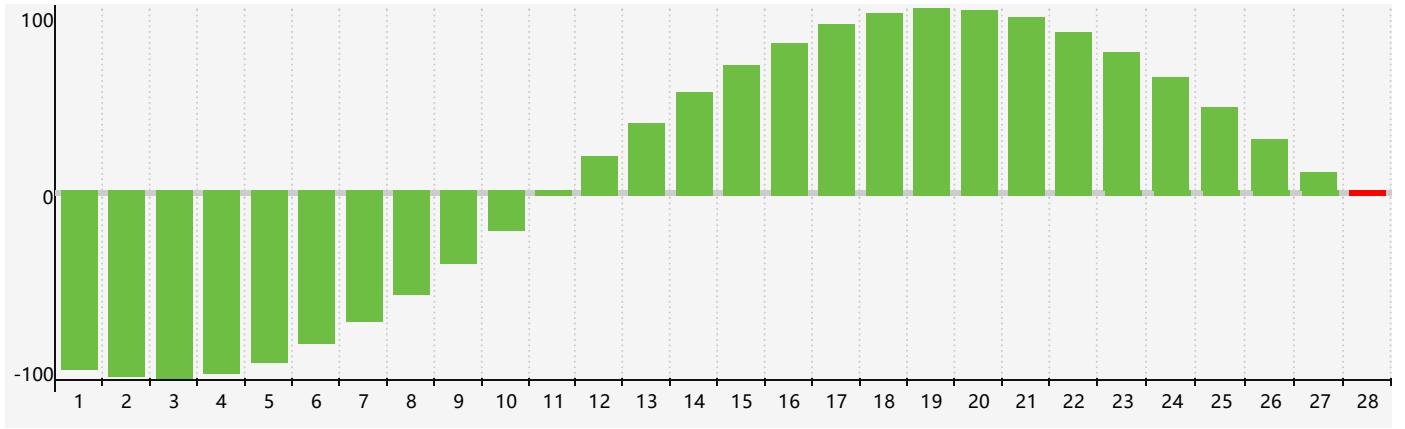

### 智力節律曲线图 - 2019年2月

公曆2019年二月 農曆己亥年 [豬年]

星期日	星期一	星期二	星期三	星期四	星期五	星期六
廿二 27	廿三 28	廿四 29	廿五 30	廿六 31	廿七 1	廿八 2
廿九 3	立春 三十 4	正月 初一 5	初二 6	初三 7	初四 8	初五 9
初六 10	初七 11	初八 12	初九 13	初十 14	十一 15	十二 16
十三 17	十四 18	雨水 十五 19	十六 20	十七 21	十八 22	十九 23
二十 24	廿一 25	廿二 26	廿三 27	廿四 28 智力臨界日	廿五 1	廿六 2