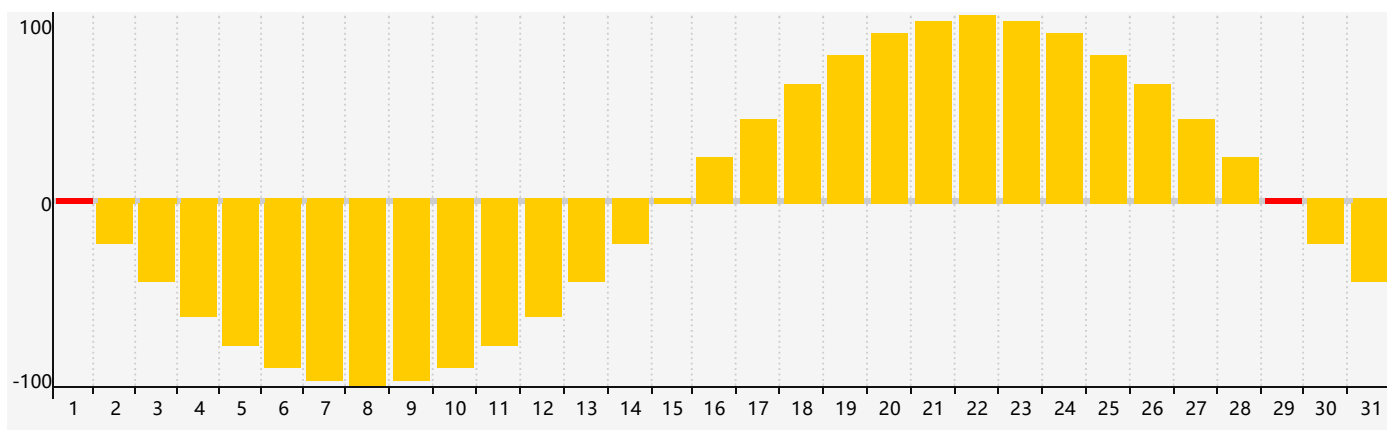

### 智力節律曲线图 - 2019年3月

### 情感節律曲线图 - 2019年3月

### 身體節律曲线图 - 2019年3月

公曆2019年三月 農曆己亥年 [豬年]

星期日	星期一	星期二	星期三	星期四	星期五	星期六
廿四 24	廿一 25	廿二 26	廿三 27	廿四 28	廿五 1 情感臨界日	廿六 2
廿七 3	廿八 4	廿九 5	驚蟄 三十 身體臨界日	二月初一 7	初二 8	初三 9
初四 10	初五 11	初六 12	初七 13	初八 14	初九 15	初十 16
十一 17	十二 18	十三 19	十四 20	春分 十五 21	十六 22	十七 23
十八 24 智力臨界日	十九 25	二十 26	廿一 27	廿二 28	廿三 29 情感臨界日 身體臨界日	廿四 30
廿五 31	廿六 1	廿七 2	廿八 3	廿九 4	清明 初一 5	初二 6