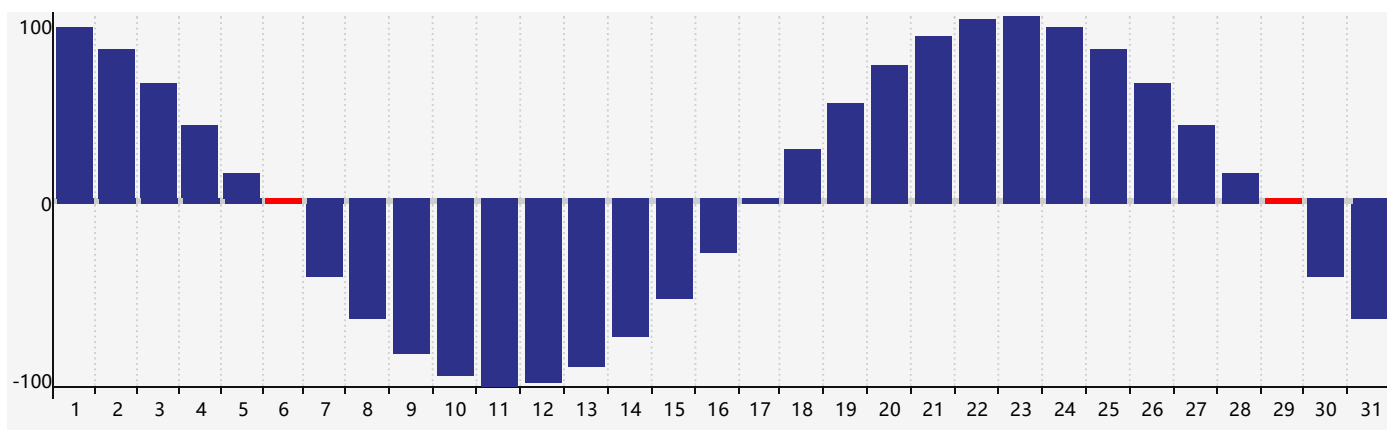

### 智力節律曲线图 - 2019年3月

### 情感節律曲线图 - 2019年3月

### 身體節律曲线图 - 2019年3月

公曆2019年三月 農曆己亥年 [豬年]

星期日	星期一	星期二	星期三	星期四	星期五	星期六
廿四 24	廿一 25	廿二 26	廿三 27	廿四 28	廿五 1 情感臨界日	廿六 2
廿七 3	廿八 4	廿九 5	驚蟄 三十 身體臨界日	二月初一 7	初二 8	初三 9
初四 10	初五 11	初六 12	初七 13	初八 14	初九 15	初十 16
十一 17	十二 18	十三 19	十四 20	春分 十五 21	十六 22	十七 23
十八 24 智力臨界日	十九 25	二十 26	廿一 27	廿二 28	廿三 29 情感臨界日 身體臨界日	廿四 30
廿五 31	廿六 1	廿七 2	廿八 3	廿九 4	清明 初一 5	初二 6