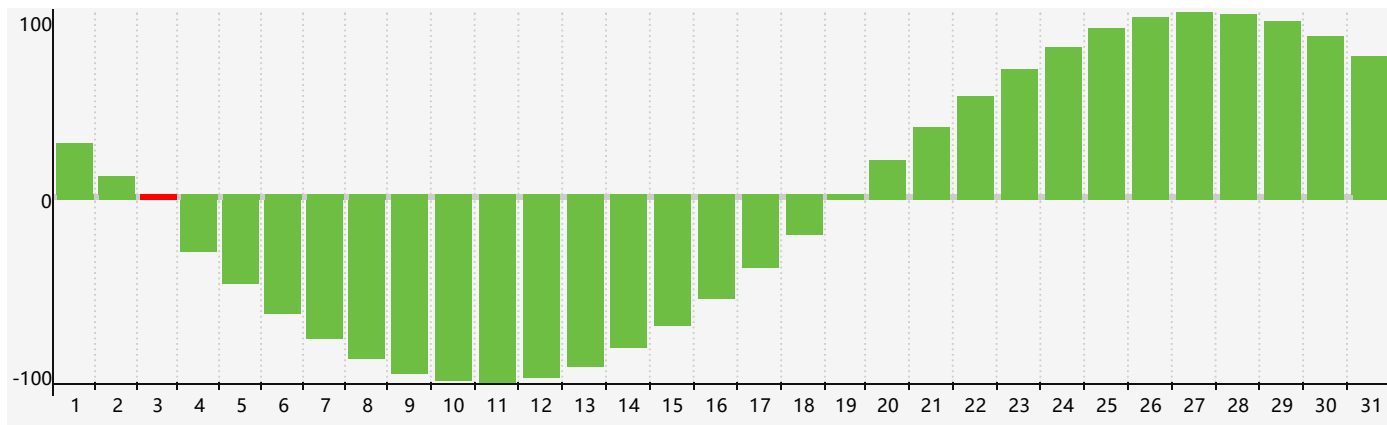

智力節律曲线图 - 2019年3月

情感節律曲线图 - 2019年3月

身體節律曲线图 - 2019年3月

公曆2019年三月 農曆己亥年 [豬年]

星期日	星期一	星期二	星期三	星期四	星期五	星期六
二十 24	廿一 25	廿二 26	廿三 27	廿四 28	廿五 1	廿六 2
廿七 3 智力臨界日	廿八 4	廿九 5	驚蟄 三十 6	二月初一 7	初二 8	初三 9
初四 10	初五 11	初六 12	初七 13 情感臨界日	初八 14	初九 15	初十 16
十一 17	十二 18 身體臨界日	十三 19	十四 20	春分 十五 21	十六 22	十七 23
十八 24	十九 25	二十 26	廿一 27	廿二 28	廿三 29	廿四 30
廿五 31	廿六 1	廿七 2	廿八 3	廿九 4	清明 初一 5 智力臨界日	初二 6