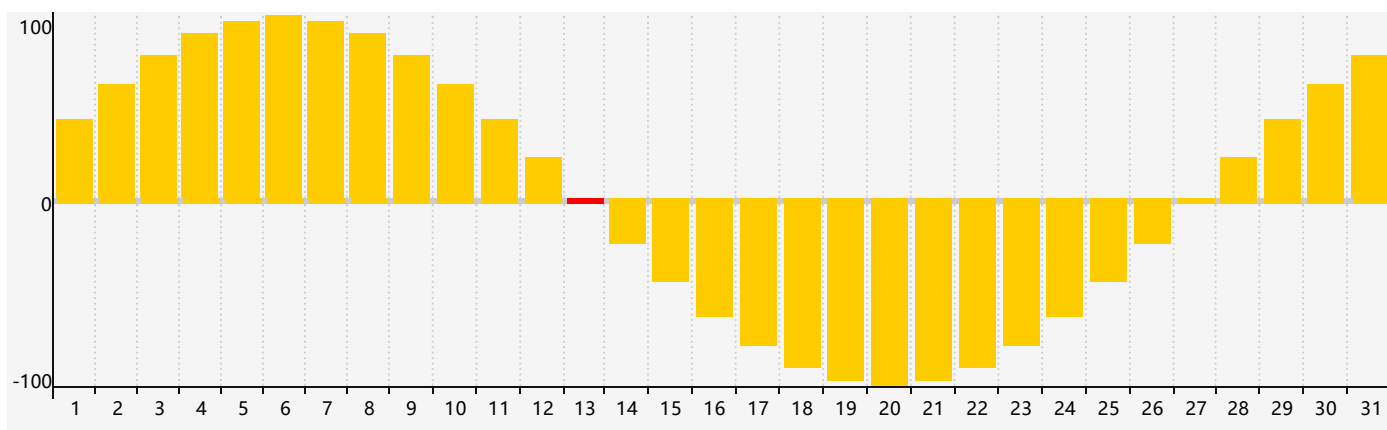

智力節律曲线图 - 2019年3月

情感節律曲线图 - 2019年3月

身體節律曲线图 - 2019年3月

公曆2019年三月 農曆己亥年 [豬年]

星期日	星期一	星期二	星期三	星期四	星期五	星期六
二十 24	廿一 25	廿二 26	廿三 27	廿四 28	廿五 1	廿六 2
廿七 3 智力臨界日	廿八 4	廿九 5	驚蟄 三十 6	二月初一 7	初二 8	初三 9
初四 10	初五 11	初六 12	初七 13 情感臨界日	初八 14	初九 15	初十 16
十一 17	十二 18 身體臨界日	十三 19	十四 20	春分 十五 21	十六 22	十七 23
十八 24	十九 25	二十 26	廿一 27	廿二 28	廿三 29	廿四 30
廿五 31	廿六 1	廿七 2	廿八 3	廿九 4	清明 初一 5 智力臨界日	初二 6