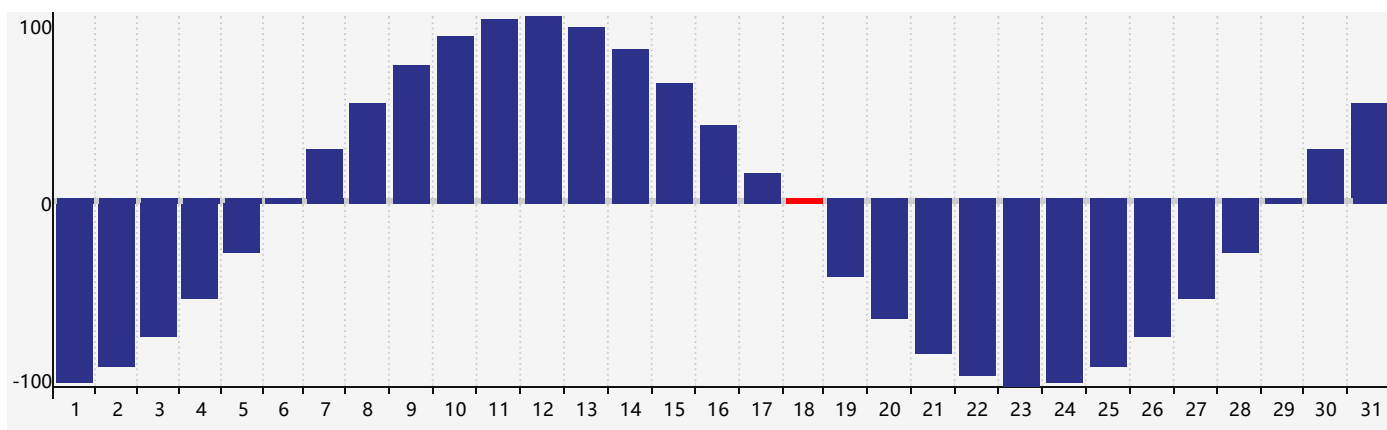

智力節律曲线图 - 2019年3月

情感節律曲线图 - 2019年3月

身體節律曲线图 - 2019年3月

公曆2019年三月 農曆己亥年 [豬年]

星期日	星期一	星期二	星期三	星期四	星期五	星期六
二十 24	廿一 25	廿二 26	廿三 27	廿四 28	廿五 1	廿六 2
廿七 3 智力臨界日	廿八 4	廿九 5	驚蟄 三十 6	二月初一 7	初二 8	初三 9
初四 10	初五 11	初六 12	初七 13 情感臨界日	初八 14	初九 15	初十 16
十一 17	十二 18 身體臨界日	十三 19	十四 20	春分 十五 21	十六 22	十七 23
十八 24	十九 25	二十 26	廿一 27	廿二 28	廿三 29	廿四 30
廿五 31	廿六 1	廿七 2	廿八 3	廿九 4	清明 初一 5 智力臨界日	初二 6