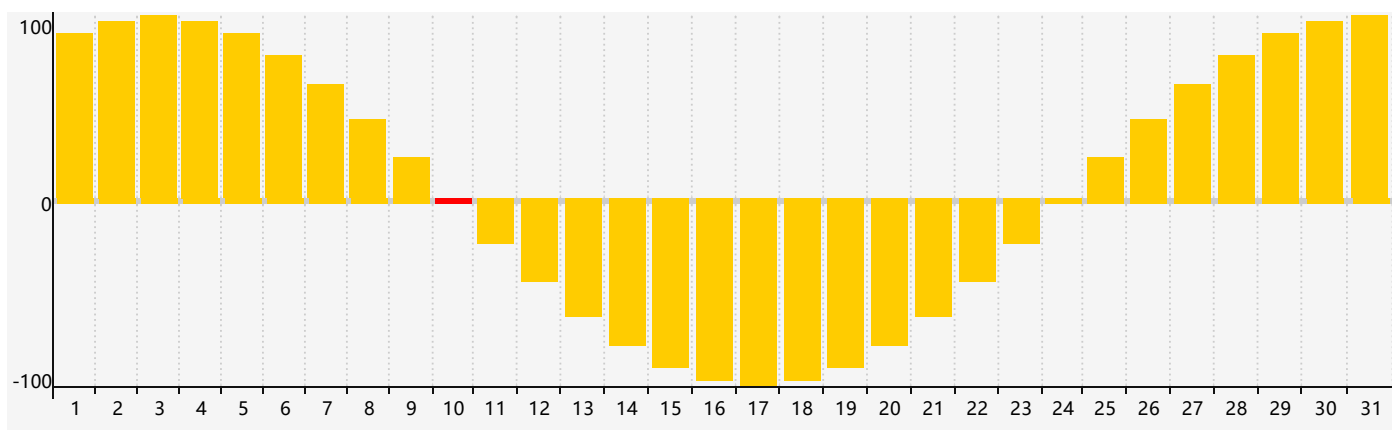

### 智力節律曲线图 - 2019年3月

### 情感節律曲线图 - 2019年3月

### 身體節律曲线图 - 2019年3月

公曆2019年三月 農曆己亥年 [豬年]

星期日	星期一	星期二	星期三	星期四	星期五	星期六
二十 24	廿一 25	廿二 26 身體臨界日	廿三 27	廿四 28	廿五 1	廿六 2
廿七 3	廿八 4	廿九 5	驚蟄 三十 6	二月初一 7	初二 8	初三 9
初四 10 情感臨界日	初五 11	初六 12	初七 13	初八 14	初九 15	初十 16
十一 17	十二 18	十三 19	十四 20	春分 十五 21 身體臨界日	十六 22	十七 23
十八 24	十九 25 智力臨界日	二十 26	廿一 27	廿二 28	廿三 29	廿四 30
廿五 31	廿六 1	廿七 2	廿八 3	廿九 4	清明 初一 5	初二 6