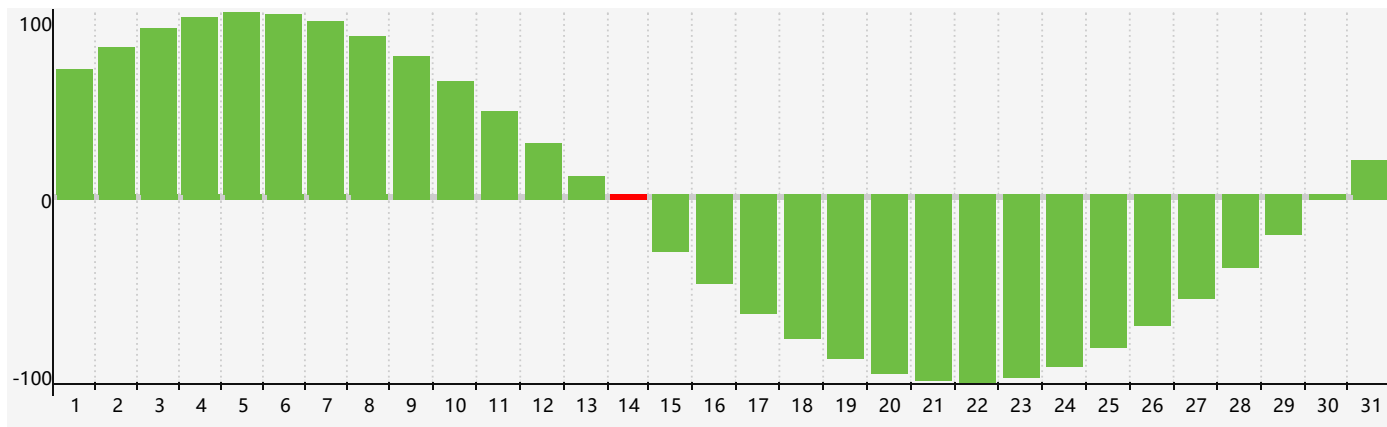

智力節律曲线图 - 2019年3月

情感節律曲线图 - 2019年3月

身體節律曲线图 - 2019年3月

公曆2019年三月 農曆己亥年 [豬年]

星期日	星期一	星期二	星期三	星期四	星期五	星期六
二十 24	廿一 25 身體臨界日	廿二 26	廿三 27	廿四 28	廿五 1	廿六 2
廿七 3	廿八 4	廿九 5	驚蟄 三十 6	二月 初一 7 情感臨界日	初二 8	初三 9
初四 10	初五 11	初六 12	初七 13	初八 14 智力臨界日	初九 15	初十 16
十一 17	十二 18	十三 19	十四 20 身體臨界日	春分 十五 21	十六 22	十七 23
十八 24	十九 25	二十 26	廿一 27	廿二 28	廿三 29	廿四 30
廿五 31	廿六 1	廿七 2	廿八 3	廿九 4 情感臨界日	清明 初一 5	初二 6