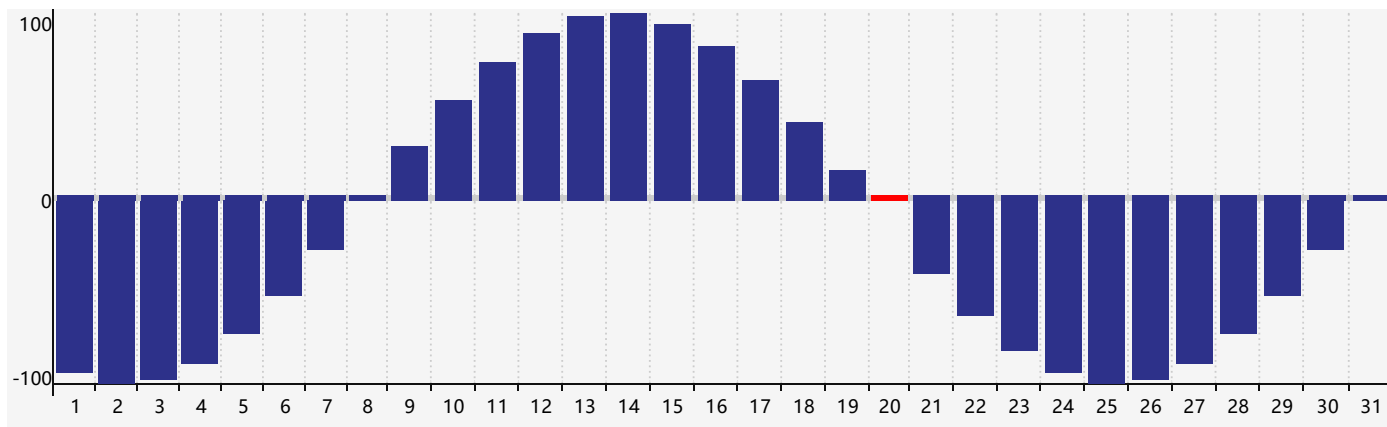

智力節律曲线图 - 2019年3月

情感節律曲线图 - 2019年3月

身體節律曲线图 - 2019年3月

公曆2019年三月 農曆己亥年 [豬年]

星期日	星期一	星期二	星期三	星期四	星期五	星期六
二十 24	廿一 25 身體臨界日	廿二 26	廿三 27	廿四 28	廿五 1	廿六 2
廿七 3	廿八 4	廿九 5	驚蟄 三十 6	二月 初一 7 情感臨界日	初二 8	初三 9
初四 10	初五 11	初六 12	初七 13	初八 14 智力臨界日	初九 15	初十 16
十一 17	十二 18	十三 19	十四 20 身體臨界日	春分 十五 21	十六 22	十七 23
十八 24	十九 25	二十 26	廿一 27	廿二 28	廿三 29	廿四 30
廿五 31	廿六 1	廿七 2	廿八 3	廿九 4 情感臨界日	清明 初一 5	初二 6