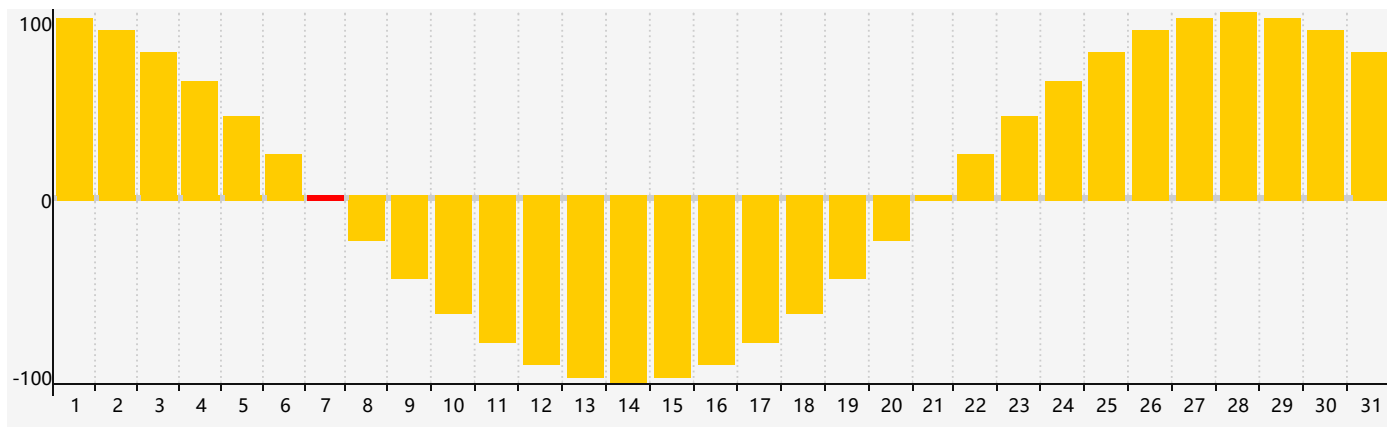

智力節律曲线图 - 2019年3月

情感節律曲线图 - 2019年3月

身體節律曲线图 - 2019年3月

公曆2019年三月 農曆己亥年 [豬年]

星期日	星期一	星期二	星期三	星期四	星期五	星期六
二十 24	廿一 25 身體臨界日	廿二 26	廿三 27	廿四 28	廿五 1	廿六 2
廿七 3	廿八 4	廿九 5	驚蟄 三十 6	二月 初一 7 情感臨界日	初二 8	初三 9
初四 10	初五 11	初六 12	初七 13	初八 14 智力臨界日	初九 15	初十 16
十一 17	十二 18	十三 19	十四 20 身體臨界日	春分 十五 21	十六 22	十七 23
十八 24	十九 25	二十 26	廿一 27	廿二 28	廿三 29	廿四 30
廿五 31	廿六 1	廿七 2	廿八 3	廿九 4 情感臨界日	清明 初一 5	初二 6