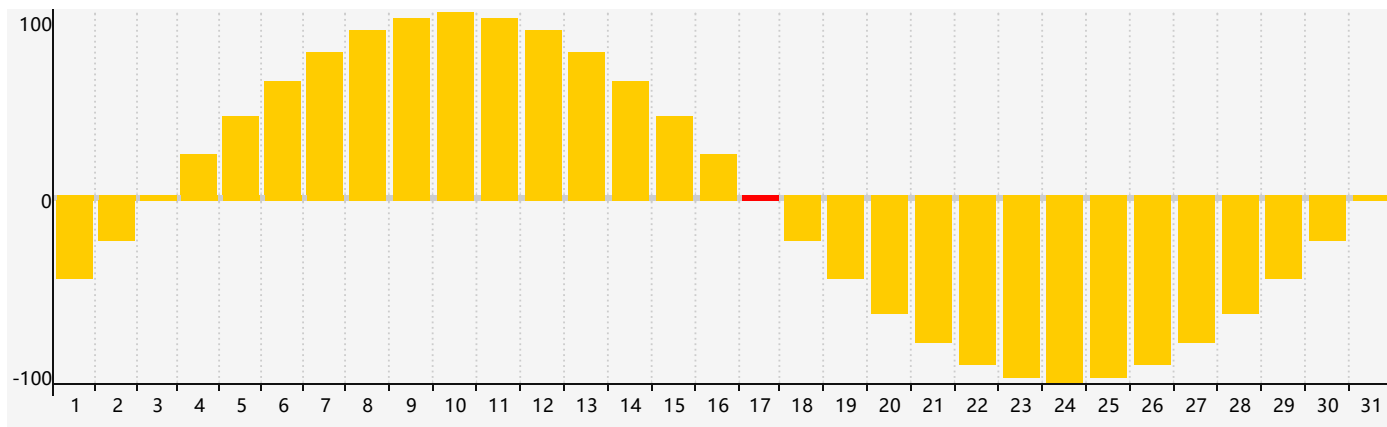

### 智力節律曲线图 - 2019年3月

### 情感節律曲线图 - 2019年3月

### 身體節律曲线图 - 2019年3月

公曆2019年三月 農曆己亥年 [豬年]

星期日	星期一	星期二	星期三	星期四	星期五	星期六
二十 24	廿一 25	廿二 26	廿三 27	廿四 28	廿五 1	廿六 2
廿七 3	廿八 4	廿九 5	驚蟄 三十 6	二月 初一 7 身體臨界日	初二 8	初三 9
初四 10	初五 11	初六 12	初七 13	初八 14	初九 15	初十 16 智力臨界日
十一 17 情感臨界日	十二 18	十三 19	十四 20	春分 十五 21	十六 22	十七 23
十八 24	十九 25	二十 26	廿一 27	廿二 28	廿三 29	廿四 30 身體臨界日
廿五 31	廿六 1	廿七 2	廿八 3	廿九 4	清明 初一 5	初二 6