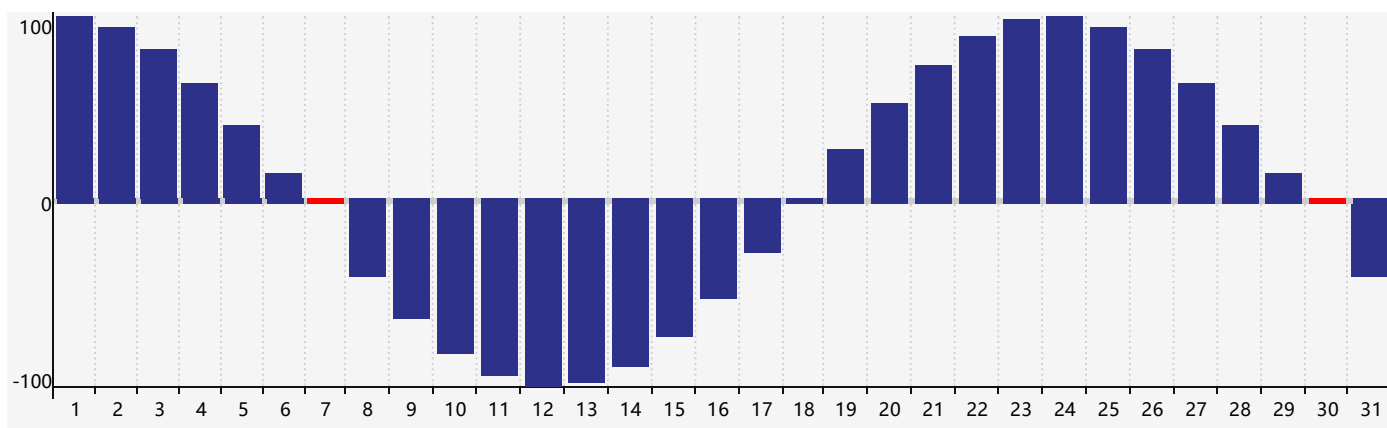

### 智力節律曲线图 - 2019年3月

### 情感節律曲线图 - 2019年3月

### 身體節律曲线图 - 2019年3月

公曆2019年三月 農曆己亥年 [豬年]

星期日	星期一	星期二	星期三	星期四	星期五	星期六
二十 24	廿一 25	廿二 26	廿三 27	廿四 28	廿五 1	廿六 2
廿七 3	廿八 4	廿九 5	驚蟄 三十 6	二月 初一 7 身體臨界日	初二 8	初三 9
初四 10	初五 11	初六 12	初七 13	初八 14	初九 15	初十 16 智力臨界日
十一 17 情感臨界日	十二 18	十三 19	十四 20	春分 十五 21	十六 22	十七 23
十八 24	十九 25	二十 26	廿一 27	廿二 28	廿三 29	廿四 30 身體臨界日
廿五 31	廿六 1	廿七 2	廿八 3	廿九 4	清明 初一 5	初二 6