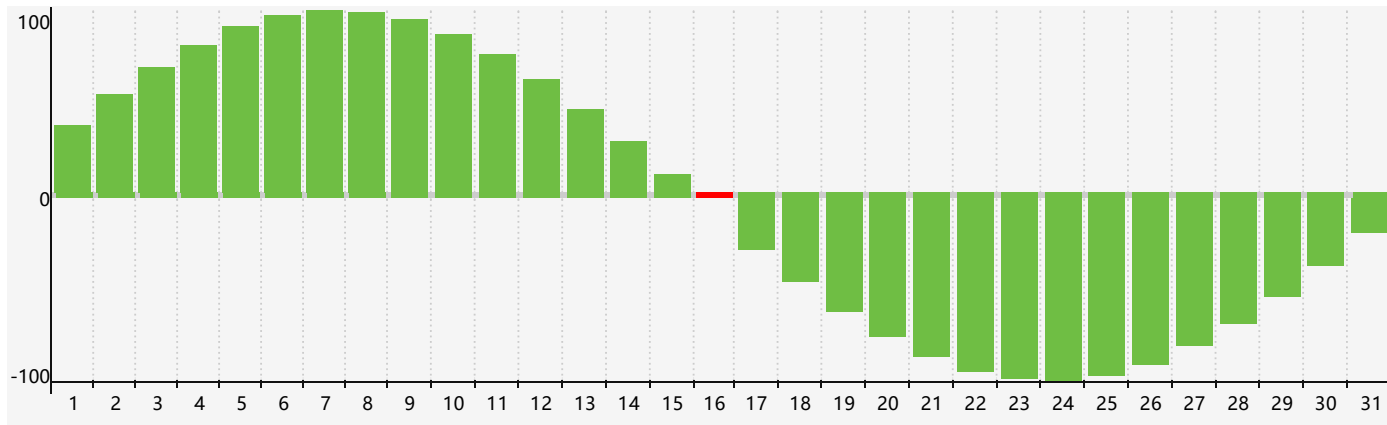

### 智力節律曲线图 - 2019年3月

### 情感節律曲线图 - 2019年3月

### 身體節律曲线图 - 2019年3月

公曆2019年三月 農曆己亥年 [豬年]

星期日	星期一	星期二	星期三	星期四	星期五	星期六
二十 24	廿一 25	廿二 26	廿三 27	廿四 28	廿五 1	廿六 2
廿七 3	廿八 4	廿九 5	驚蟄 三十 6	二月 初一 7 身體臨界日	初二 8	初三 9
初四 10	初五 11	初六 12	初七 13	初八 14	初九 15	初十 16 智力臨界日
十一 17 情感臨界日	十二 18	十三 19	十四 20	春分 十五 21	十六 22	十七 23
十八 24	十九 25	二十 26	廿一 27	廿二 28	廿三 29	廿四 30 身體臨界日
廿五 31	廿六 1	廿七 2	廿八 3	廿九 4	清明 初一 5	初二 6