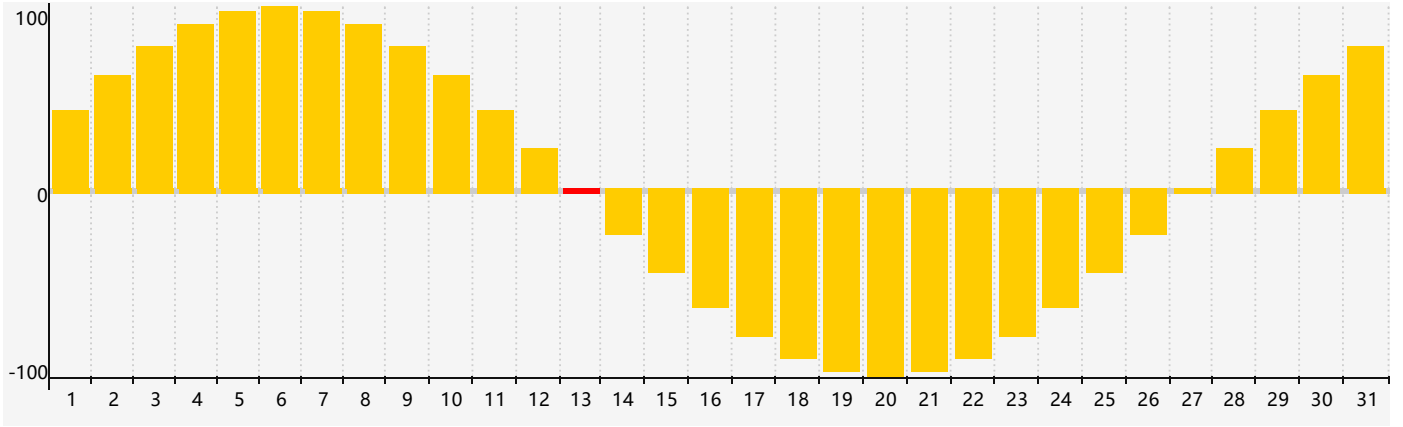

情感節律曲线图 - 2019年3月

公曆2019年三月 農曆己亥年 [豬年]

星期日	星期一	星期二	星期三	星期四	星期五	星期六
二十 24	廿一 25	廿二 26	廿三 27	廿四 28	廿五 1	廿六 2
廿七 3	廿八 4	廿九 5	驚蟄 三十 6	二月初一 7	初二 8	初三 9
初四 10	初五 11	初六 12	初七 13 情感臨界日	初八 14	初九 15	初十 16
十一 17	十二 18	十三 19	十四 20	春分 十五 21	十六 22	十七 23
十八 24	十九 25	二十 26	廿一 27	廿二 28	廿三 29	廿四 30
廿五 31	廿六 1	廿七 2	廿八 3	廿九 4	清明 初一 5	初二 6