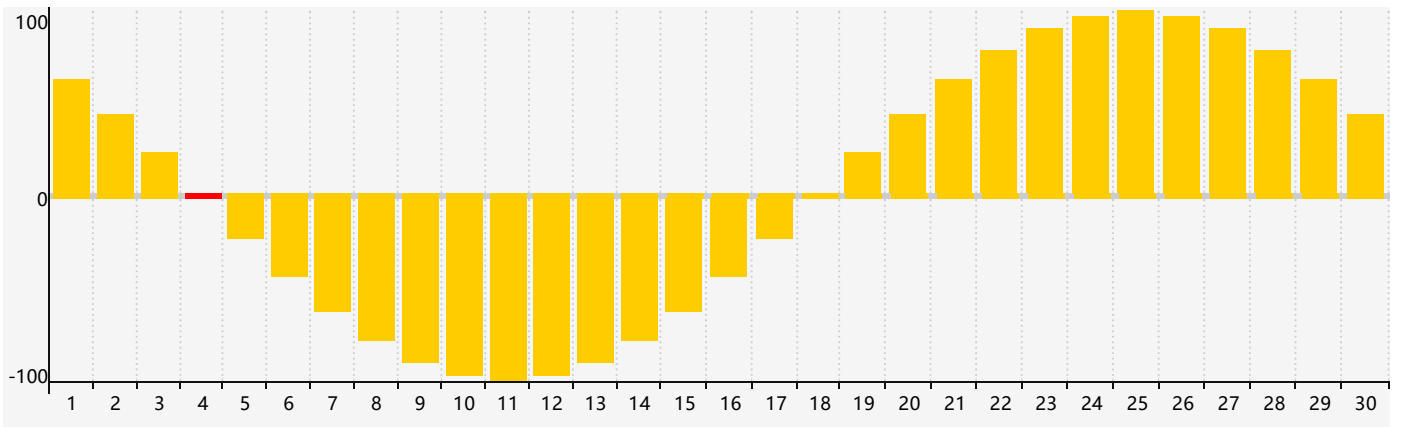

### 智力節律曲线图 - 2019年4月

### 情感節律曲线图 - 2019年4月

### 身體節律曲线图 - 2019年4月

公曆2019年四月 農曆己亥年 [豬年]

星期日	星期一	星期二	星期三	星期四	星期五	星期六
廿五 31	廿六 1	廿七 2	廿八 3	廿九 4 情感臨界日	清明 初一 5	初二 6
初三 7	初四 8	初五 9	初六 10	初七 11	初八 12 身體臨界日	初九 13
初十 14	十一 15	十二 16 智力臨界日	十三 17	十四 18	十五 19	穀雨 十六 20
十七 21	十八 22	十九 23	二十 24	廿一 25	廿二 26	廿三 27
廿四 28	廿五 29	廿六 30	廿七 1	廿八 2 情感臨界日	廿九 3	三十 4