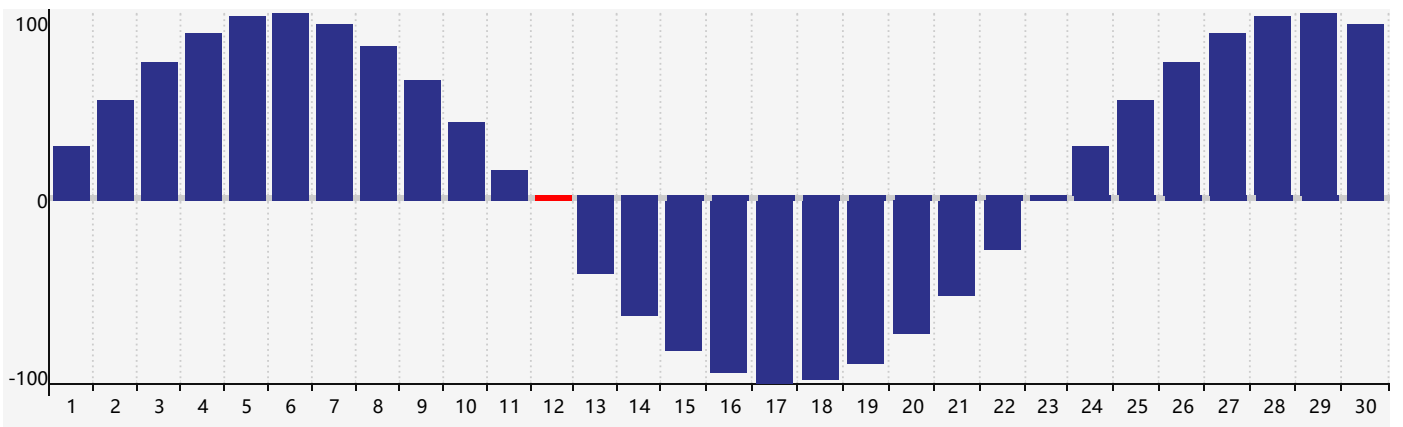

### 智力節律曲线图 - 2019年4月

### 情感節律曲线图 - 2019年4月

### 身體節律曲线图 - 2019年4月

公曆2019年四月 農曆己亥年 [豬年]

星期日	星期一	星期二	星期三	星期四	星期五	星期六
廿五 31	廿六 1	廿七 2	廿八 3	廿九 4 情感臨界日	清明 初一 5	初二 6
初三 7	初四 8	初五 9	初六 10	初七 11	初八 12 身體臨界日	初九 13
初十 14	十一 15	十二 16 智力臨界日	十三 17	十四 18	十五 19	穀雨 十六 20
十七 21	十八 22	十九 23	二十 24	廿一 25	廿二 26	廿三 27
廿四 28	廿五 29	廿六 30	廿七 1	廿八 2 情感臨界日	廿九 3	三十 4