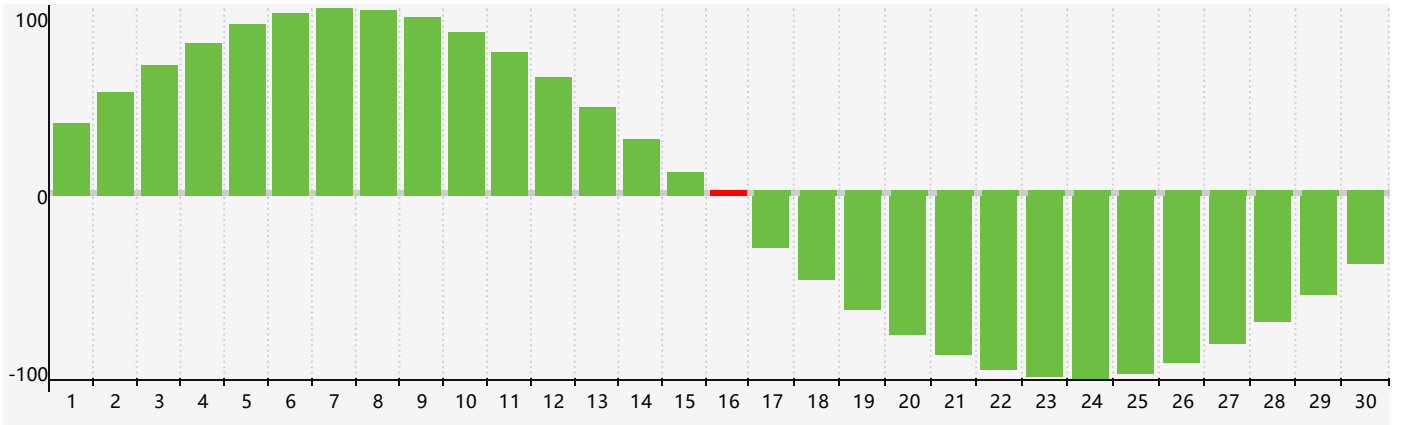

### 智力節律曲线图 - 2019年4月

### 情感節律曲线图 - 2019年4月

### 身體節律曲线图 - 2019年4月

公曆2019年四月 農曆己亥年 [豬年]

星期日	星期一	星期二	星期三	星期四	星期五	星期六
廿五 31	廿六 1	廿七 2	廿八 3	廿九 4 情感臨界日	清明 初一 5	初二 6
初三 7	初四 8	初五 9	初六 10	初七 11	初八 12 身體臨界日	初九 13
初十 14	十一 15	十二 16 智力臨界日	十三 17	十四 18	十五 19	穀雨 十六 20
十七 21	十八 22	十九 23	二十 24	廿一 25	廿二 26	廿三 27
廿四 28	廿五 29	廿六 30	廿七 1	廿八 2 情感臨界日	廿九 3	三十 4