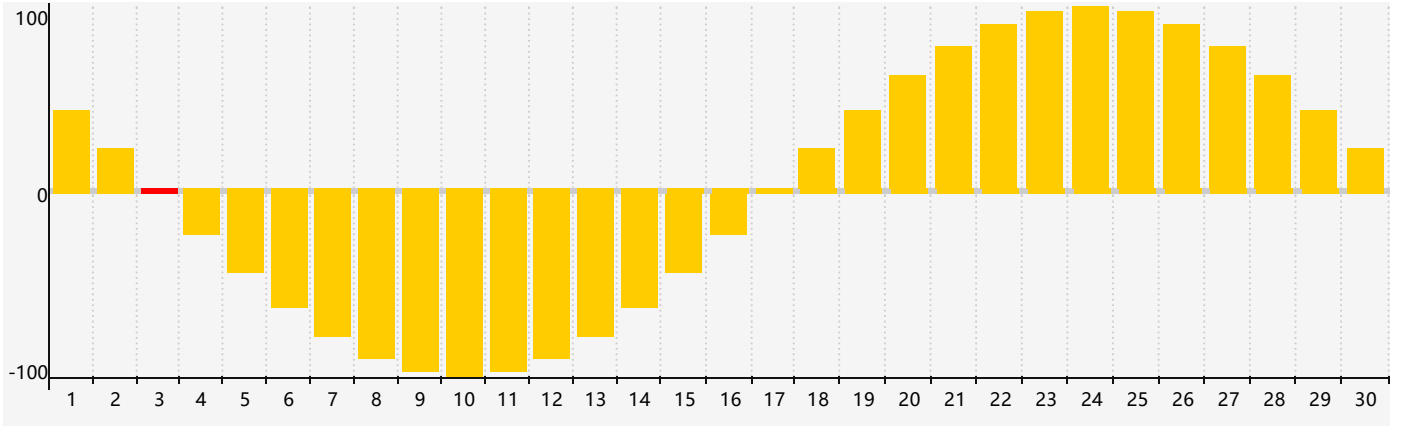

# 情感節律曲线图 - 2020年9月

公曆2020年九月 農曆庚子年 [鼠年]

星期日	星期一	星期二	星期三	星期四	星期五	星期六
十二 30	十三 31	十四 1	十五 2	十六 3 情感臨界日	十七 4	十八 5
十九 6	白露 二十 7	廿一 8	廿二 9	廿三 10	廿四 11	廿五 12
廿六 13	廿七 14	廿八 15	廿九 16	八月初一 17	初二 18	初三 19
初四 20	初五 21	秋分 初六 22	初七 23	初八 24	初九 25	初十 26
十一 27	十二 28	十三 29	十四 30	十五 1 情感臨界日	十六 2	十七 3