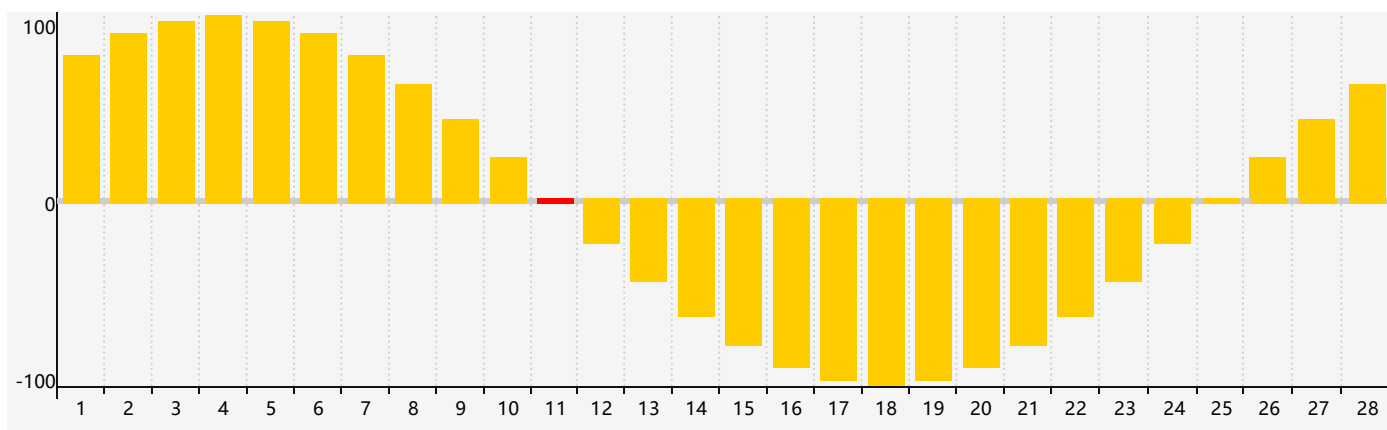

智力節律曲线图 - 2021年2月

情感節律曲线图 - 2021年2月

身體節律曲线图 - 2021年2月

公曆2021年二月 農曆辛丑年 [牛年]

星期日	星期一	星期二	星期三	星期四	星期五	星期六
十九 31	二十 1 身體臨界日	廿一 2	立春 廿二 3	廿三 4	廿四 5	廿五 6
廿六 7	廿七 8	廿八 9	廿九 10	三十 11 情感臨界日	正月 初一 12	初二 13
初三 14	初四 15	初五 16	初六 17	雨水 初七 18	初八 19	初九 20
初十 21	十一 22	十二 23 智力臨界日	十三 24 身體臨界日	十四 25	十五 26	十六 27
十七 28	十八 1	十九 2	二十 3	廿一 4	驚蟄 廿二 5	廿三 6