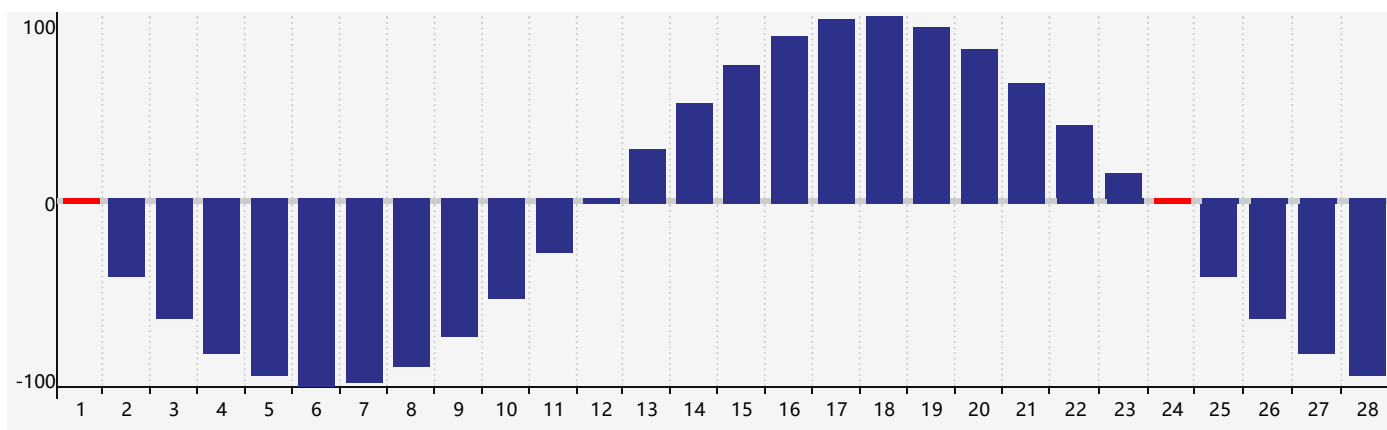

智力節律曲线图 - 2021年2月

情感節律曲线图 - 2021年2月

身體節律曲线图 - 2021年2月

公曆2021年二月 農曆辛丑年 [牛年]

星期日	星期一	星期二	星期三	星期四	星期五	星期六
十九 31	二十 1 身體臨界日	廿一 2	立春 廿二 3	廿三 4	廿四 5	廿五 6
廿六 7	廿七 8	廿八 9	廿九 10	三十 11 情感臨界日	正月 初一 12	初二 13
初三 14	初四 15	初五 16	初六 17	雨水 初七 18	初八 19	初九 20
初十 21	十一 22	十二 23 智力臨界日	十三 24 身體臨界日	十四 25	十五 26	十六 27
十七 28	十八 1	十九 2	二十 3	廿一 4	驚蟄 廿二 5	廿三 6