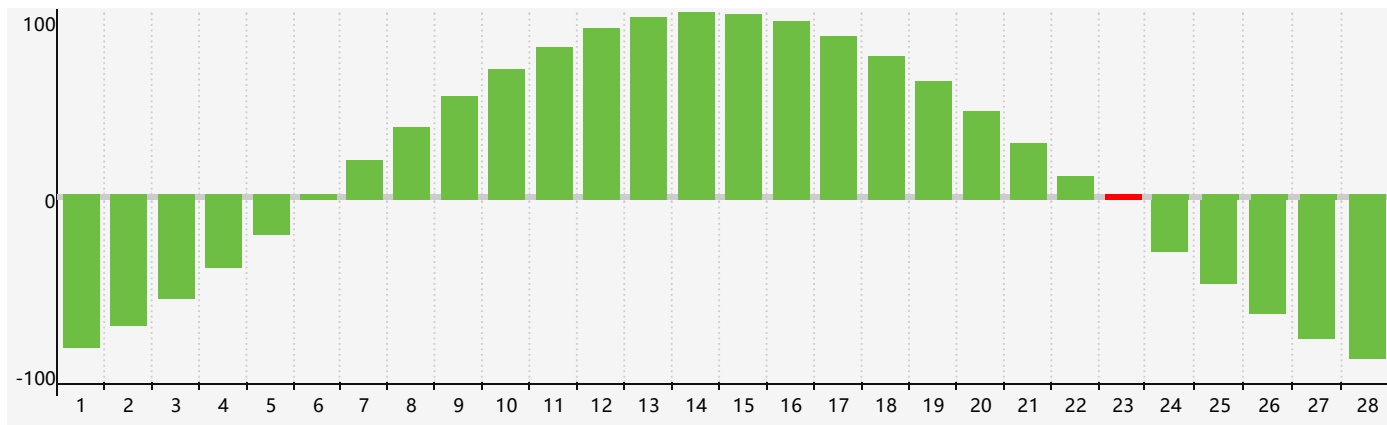

智力節律曲线图 - 2021年2月

情感節律曲线图 - 2021年2月

身體節律曲线图 - 2021年2月

公曆2021年二月 農曆辛丑年 [牛年]

星期日	星期一	星期二	星期三	星期四	星期五	星期六
十九 31	二十 1 身體臨界日	廿一 2	立春 廿二 3	廿三 4	廿四 5	廿五 6
廿六 7	廿七 8	廿八 9	廿九 10	三十 11 情感臨界日	正月 初一 12	初二 13
初三 14	初四 15	初五 16	初六 17	雨水 初七 18	初八 19	初九 20
初十 21	十一 22	十二 23 智力臨界日	十三 24 身體臨界日	十四 25	十五 26	十六 27
十七 28	十八 1	十九 2	二十 3	廿一 4	驚蟄 廿二 5	廿三 6