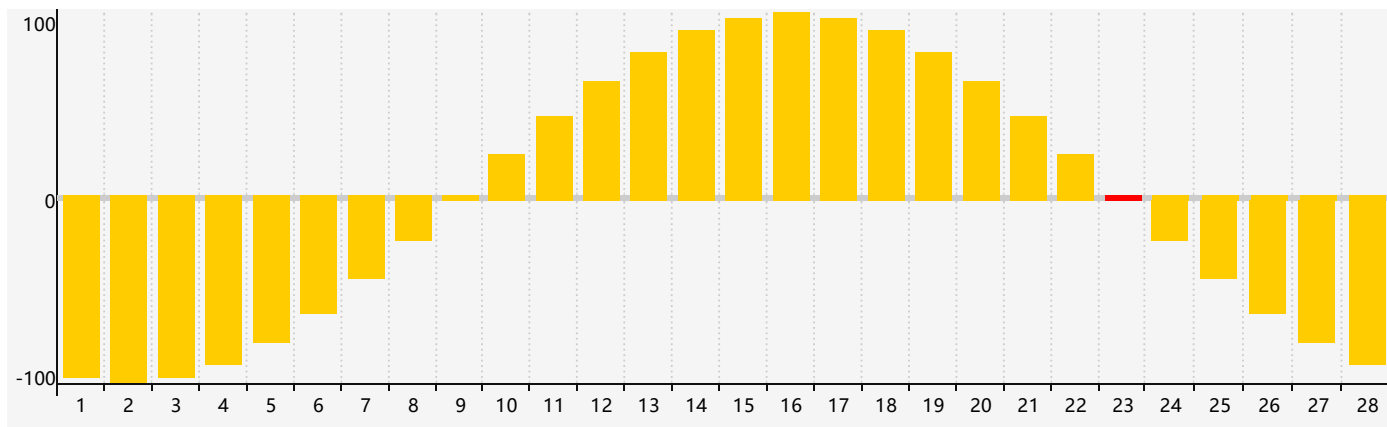

### 智力節律曲线图 - 2021年2月

### 情感節律曲线图 - 2021年2月

### 身體節律曲线图 - 2021年2月

公曆2021年二月 農曆辛丑年 [牛年]

星期日	星期一	星期二	星期三	星期四	星期五	星期六
十九 31	二十 1	廿一 2	立春 廿二 3	廿三 4	廿四 5	廿五 6
廿六 7	廿七 8	廿八 9	廿九 10	三十 11	正月 初一 12	初二 13
初三 14 智力臨界日	初四 15	初五 16	初六 17	雨水 初七 18 身體臨界日	初八 19	初九 20
初十 21	十一 22	十二 23 情感臨界日	十三 24	十四 25	十五 26	十六 27
十七 28	十八 1	十九 2	二十 3	廿一 4	驚蟄 廿二 5	廿三 6