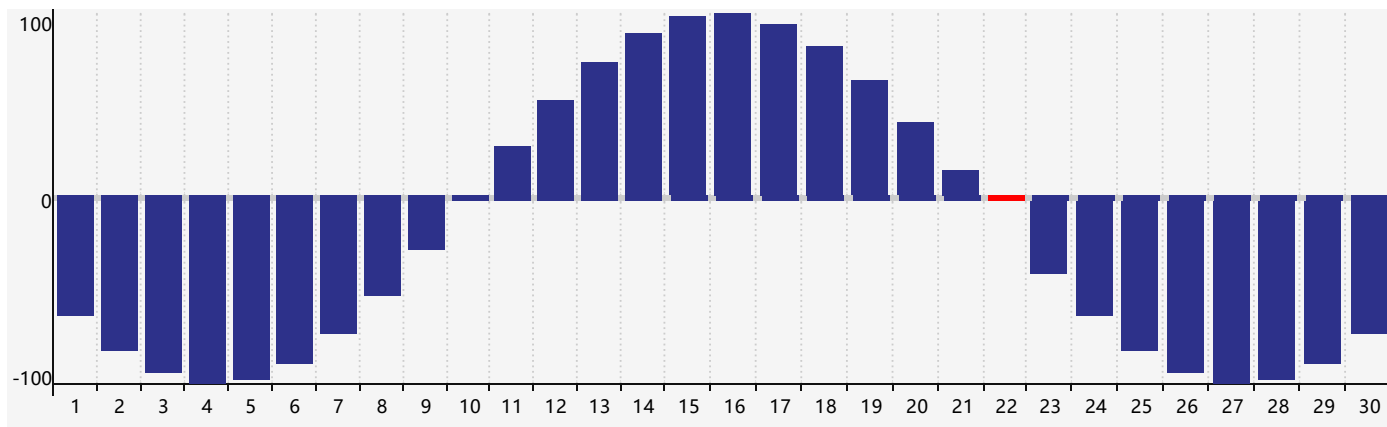

智力節律曲线图 - 2021年4月

情感節律曲线图 - 2021年4月

身體節律曲线图 - 2021年4月

公曆2021年四月 農曆辛丑年 [牛年]

星期日	星期一	星期二	星期三	星期四	星期五	星期六
十六 28	十七 29	十八 30 身體臨界日	十九 31	二十 1	廿一 2	廿二 3
清明 廿三 4 情感臨界日	廿四 5	廿五 6	廿六 7 智力臨界日	廿七 8	廿八 9	廿九 10
三十 11	三月 初一 12	初二 13	初三 14	初四 15	初五 16	初六 17
初七 18	初八 19	穀雨 初九 20	初十 21	十一 22 身體臨界日	十二 23	十三 24
十四 25	十五 26	十六 27	十七 28	十八 29	十九 30	二十 1