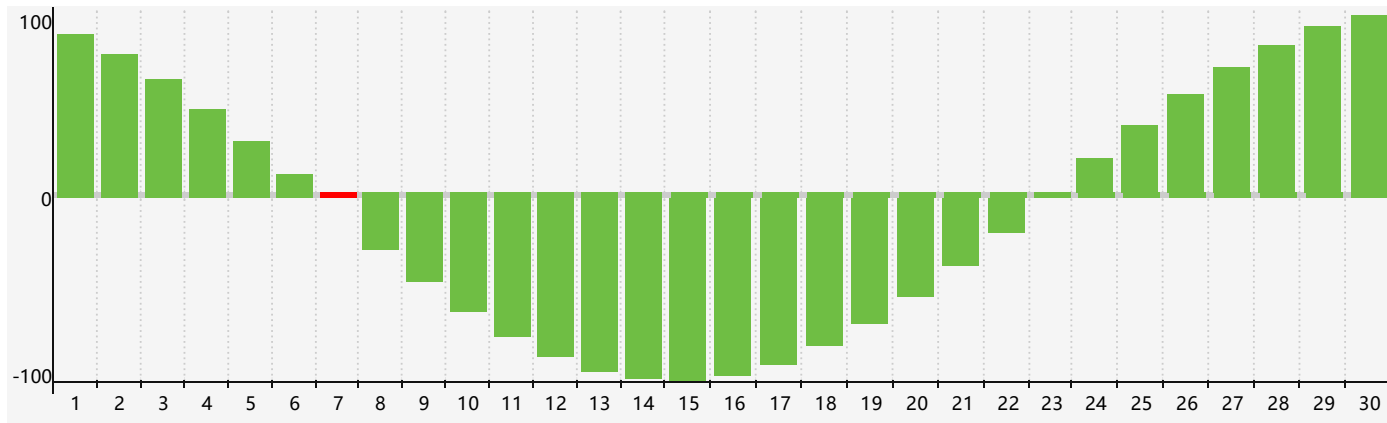

智力節律曲线图 - 2021年4月

情感節律曲线图 - 2021年4月

身體節律曲线图 - 2021年4月

公曆2021年四月 農曆辛丑年 [牛年]

星期日	星期一	星期二	星期三	星期四	星期五	星期六
十六 28	十七 29	十八 30 身體臨界日	十九 31	二十 1	廿一 2	廿二 3
清明 廿三 4 情感臨界日	廿四 5	廿五 6	廿六 7 智力臨界日	廿七 8	廿八 9	廿九 10
三十 11	三月 初一 12	初二 13	初三 14	初四 15	初五 16	初六 17
初七 18	初八 19	穀雨 初九 20	初十 21	十一 22 身體臨界日	十二 23	十三 24
十四 25	十五 26	十六 27	十七 28	十八 29	十九 30	二十 1