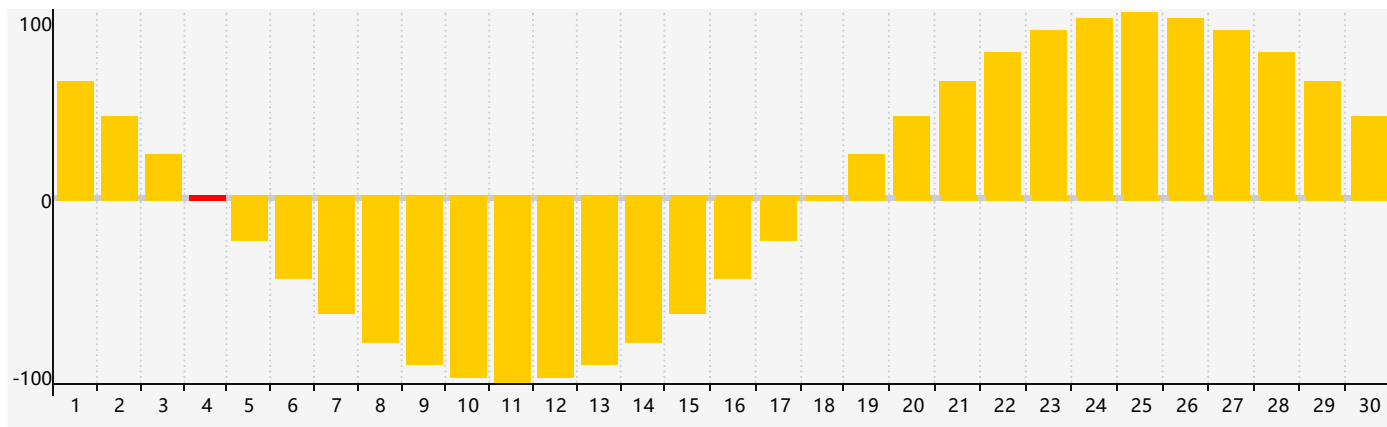

智力節律曲线图 - 2021年4月

情感節律曲线图 - 2021年4月

身體節律曲线图 - 2021年4月

公曆2021年四月 農曆辛丑年 [牛年]

星期日	星期一	星期二	星期三	星期四	星期五	星期六
十六 28	十七 29	十八 30 身體臨界日	十九 31	二十 1	廿一 2	廿二 3
清明 廿三 4 情感臨界日	廿四 5	廿五 6	廿六 7 智力臨界日	廿七 8	廿八 9	廿九 10
三十 11	三月 初一 12	初二 13	初三 14	初四 15	初五 16	初六 17
初七 18	初八 19	穀雨 初九 20	初十 21	十一 22 身體臨界日	十二 23	十三 24
十四 25	十五 26	十六 27	十七 28	十八 29	十九 30	二十 1