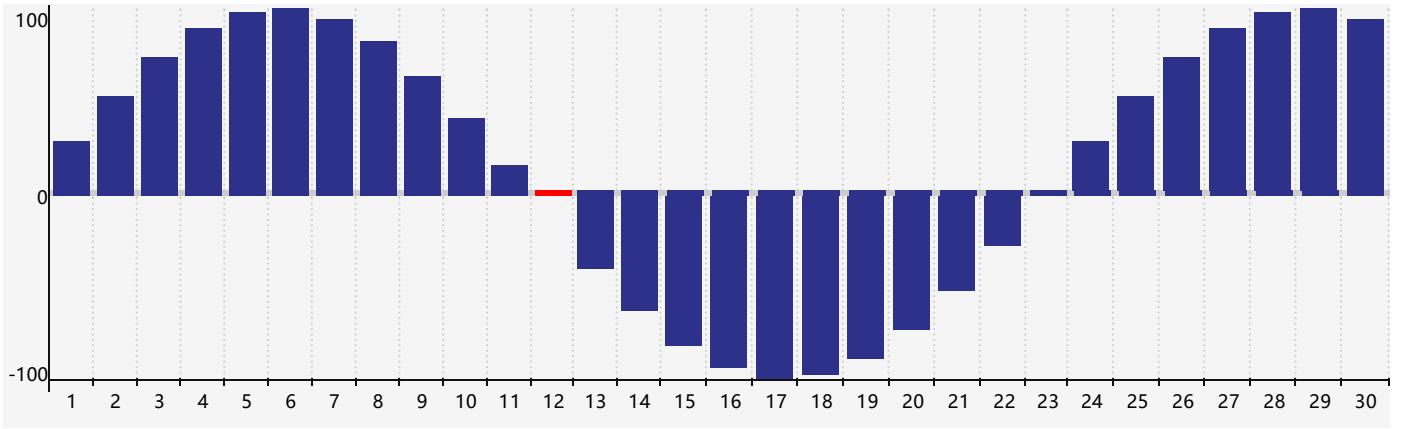

# 身體節律曲线图 - 2021年4月

公曆2021年四月 農曆辛丑年 [牛年]

星期日	星期一	星期二	星期三	星期四	星期五	星期六
十六 28	十七 29	十八 30	十九 31	二十 1	廿一 2	廿二 3
清明 廿三 4	廿四 5	廿五 6	廿六 7	廿七 8	廿八 9	廿九 10
三十 11	三月 初一 12 <span style="border: 1px solid red; padding: 2px;">身體臨界日</span>	初二 13	初三 14	初四 15	初五 16	初六 17
初七 18	初八 19	穀雨 初九 20	初十 21	十一 22	十二 23	十三 24
十四 25	十五 26	十六 27	十七 28	十八 29	十九 30	二十 1