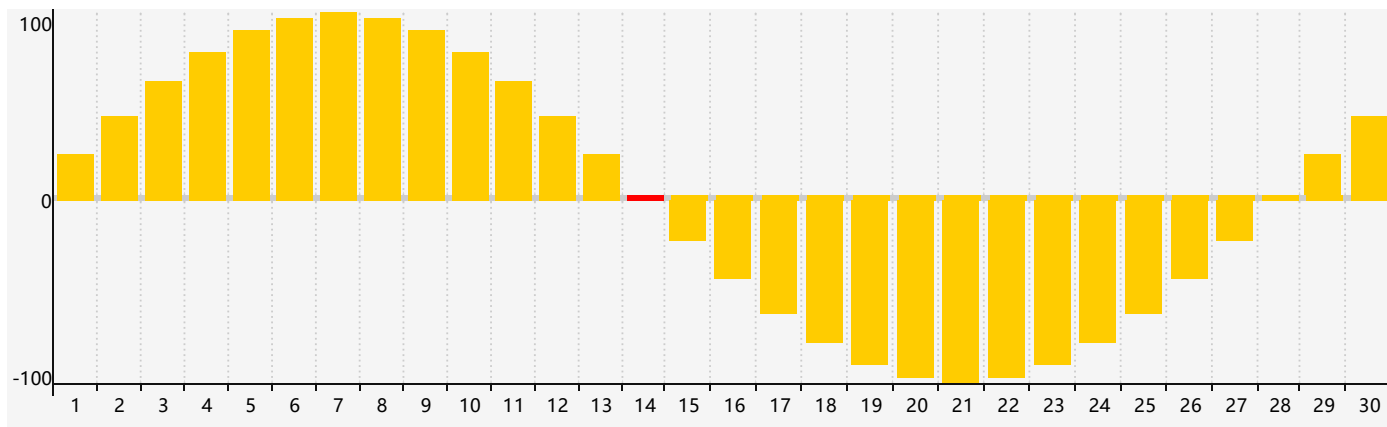

### 智力節律曲线图 - 2021年9月

### 情感節律曲线图 - 2021年9月

### 身體節律曲线图 - 2021年9月

公曆2021年九月 農曆辛丑年 [牛年]

星期日	星期一	星期二	星期三	星期四	星期五	星期六
廿二 29	廿三 30	廿四 31	廿五 1 智力臨界日	廿六 2 身體臨界日	廿七 3	廿八 4
廿九 5	三十 6	白露 初一 7	初二 8	初三 9	初四 10	初五 11
初六 12	初七 13	初八 14 情感臨界日	初九 15	初十 16	十一 17	十二 18
十三 19	十四 20	十五 21	十六 22	秋分 十七 23	十八 24	十九 25 身體臨界日
二十 26	廿一 27	廿二 28	廿三 29	廿四 30	廿五 1	廿六 2