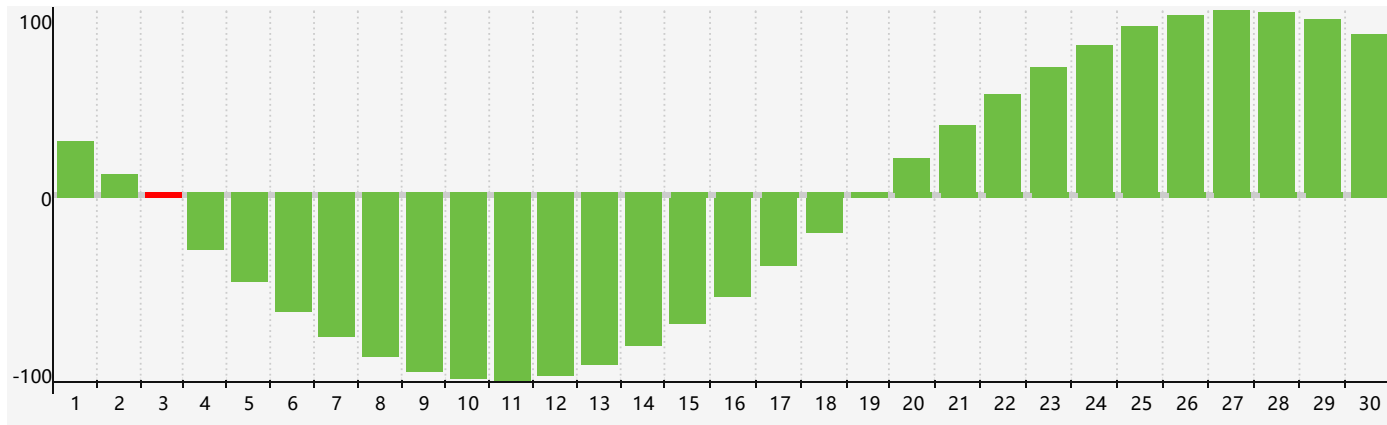

智力節律曲线图 - 2021年9月

情感節律曲线图 - 2021年9月

身體節律曲线图 - 2021年9月

公曆2021年九月 農曆辛丑年 [牛年]

星期日	星期一	星期二	星期三	星期四	星期五	星期六
廿二 29	廿三 30	廿四 31	廿五 1	廿六 2	廿七 3 智力臨界日	廿八 4
廿九 5	三十 6	白露 初一 7	初二 8	初三 9	初四 10	初五 11
初六 12	初七 13	初八 14 情感臨界日 身體 臨界日	初九 15	初十 16	十一 17	十二 18
十三 19	十四 20	十五 21	十六 22	秋分 十七 23	十八 24	十九 25
二十 26	廿一 27	廿二 28	廿三 29	廿四 30	廿五 1	廿六 2