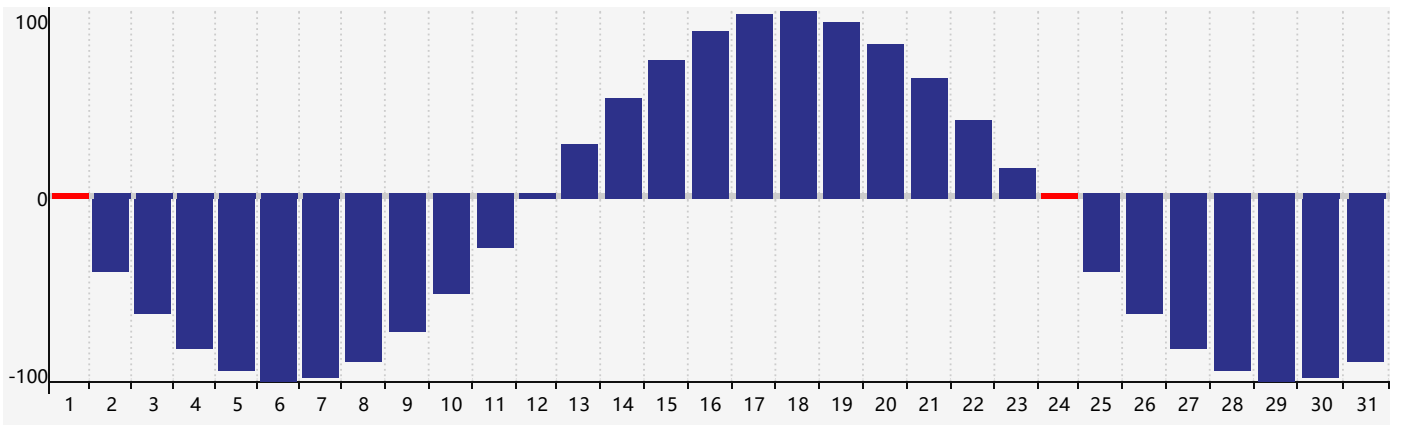

智力節律曲线图 - 2023年7月

情感節律曲线图 - 2023年7月

身體節律曲线图 - 2023年7月

公曆2023年七月 農曆癸卯年 [兔年]

星期日	星期一	星期二	星期三	星期四	星期五	星期六
初八 25	初九 26	初十 27	十一 28	十二 29	十三 30	十四 1 身體臨界日
十五 2	十六 3	十七 4	十八 5	十九 6 情感臨界日	小暑 二十 7	廿一 8
廿二 9	廿三 10	廿四 11	廿五 12 智力臨界日	廿六 13	廿七 14	廿八 15
廿九 16	三十 17	六月初一 18	初二 19	初三 20	初四 21	初五 22
大暑 初六 23	初七 24 身體臨界日	初八 25	初九 26	初十 27	十一 28	十二 29
十三 30	十四 31	十五 1	十六 2	十七 3 情感臨界日	十八 4	十九 5