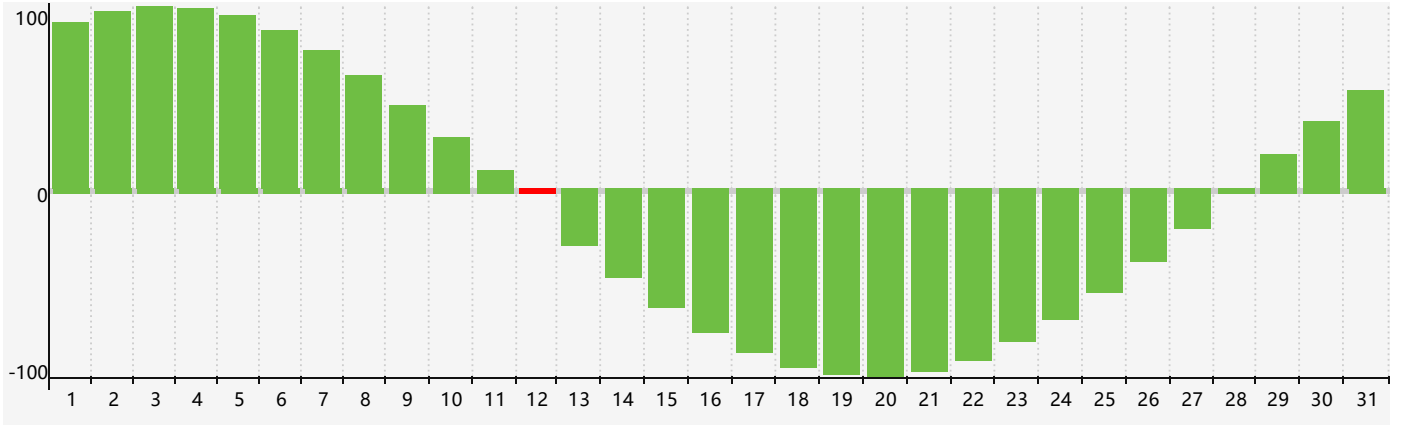

智力節律曲线图 - 2023年7月

情感節律曲线图 - 2023年7月

身體節律曲线图 - 2023年7月

公曆2023年七月 農曆癸卯年 [兔年]

星期日	星期一	星期二	星期三	星期四	星期五	星期六
初八 25	初九 26	初十 27	十一 28	十二 29	十三 30	十四 1 身體臨界日
十五 2	十六 3	十七 4	十八 5	十九 6 情感臨界日	小暑 二十 7	廿一 8
廿二 9	廿三 10	廿四 11	廿五 12 智力臨界日	廿六 13	廿七 14	廿八 15
廿九 16	三十 17	六月初一 18	初二 19	初三 20	初四 21	初五 22
大暑 初六 23	初七 24 身體臨界日	初八 25	初九 26	初十 27	十一 28	十二 29
十三 30	十四 31	十五 1	十六 2	十七 3 情感臨界日	十八 4	十九 5