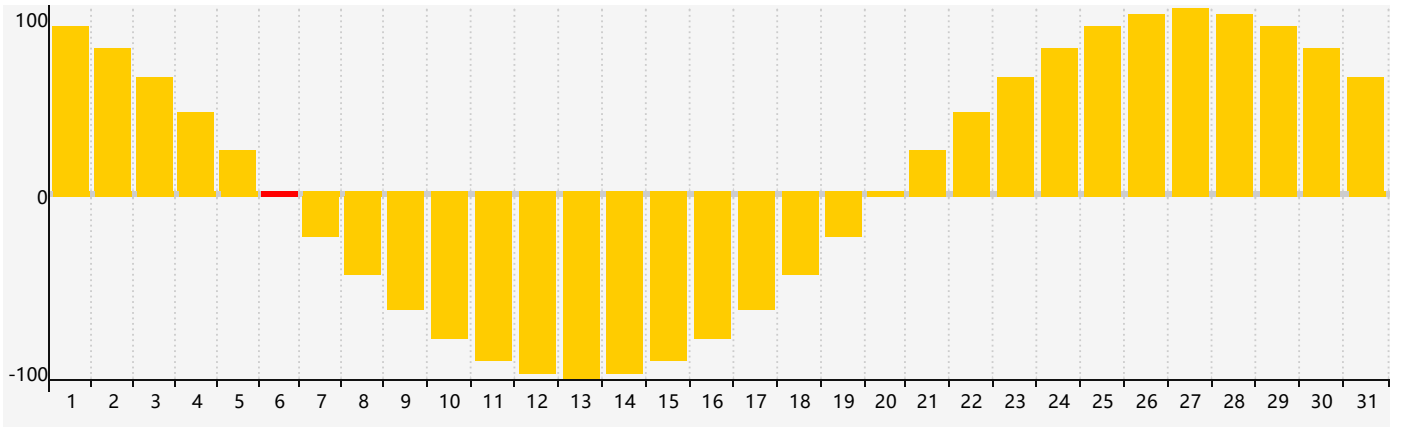

智力節律曲线图 - 2023年7月

情感節律曲线图 - 2023年7月

身體節律曲线图 - 2023年7月

公曆2023年七月 農曆癸卯年 [兔年]

星期日	星期一	星期二	星期三	星期四	星期五	星期六
初八 25	初九 26	初十 27	十一 28	十二 29	十三 30	十四 1 身體臨界日
十五 2	十六 3	十七 4	十八 5	十九 6 情感臨界日	小暑 二十 7	廿一 8
廿二 9	廿三 10	廿四 11	廿五 12 智力臨界日	廿六 13	廿七 14	廿八 15
廿九 16	三十 17	六月初一 18	初二 19	初三 20	初四 21	初五 22
大暑 初六 23	初七 24 身體臨界日	初八 25	初九 26	初十 27	十一 28	十二 29
十三 30	十四 31	十五 1	十六 2	十七 3 情感臨界日	十八 4	十九 5