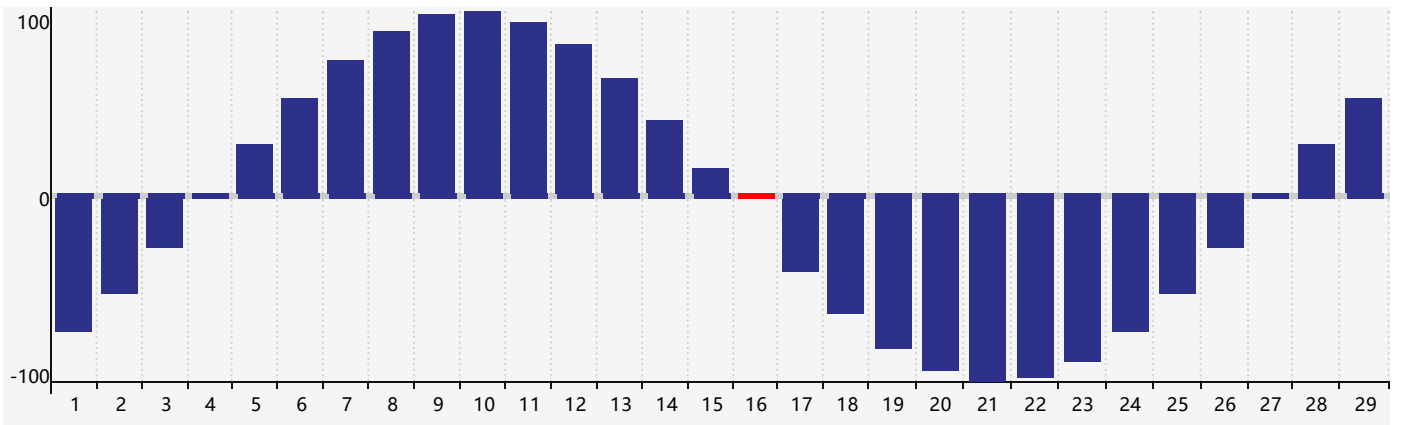

智力節律曲线图 - 2024年2月

情感節律曲线图 - 2024年2月

身體節律曲线图 - 2024年2月

公曆2024年二月 農曆甲辰年 [龍年]

星期日	星期一	星期二	星期三	星期四	星期五	星期六
十八 28	十九 29	二十 30	廿一 31	廿二 1	廿三 2	廿四 3
立春 廿五 4	廿六 5	廿七 6	廿八 7	廿九 8	三十 9	正月 初八 10 智力臨界日 情感臨界日
初二 11	初三 12	初四 13	初五 14	初六 15	初七 16 身體臨界日	初八 17
初九 18	雨水 初十 19	十一 20	十二 21	十三 22	十四 23	十五 24
十六 25	十七 26	十八 27	十九 28	二十 29	廿一 1	廿二 2