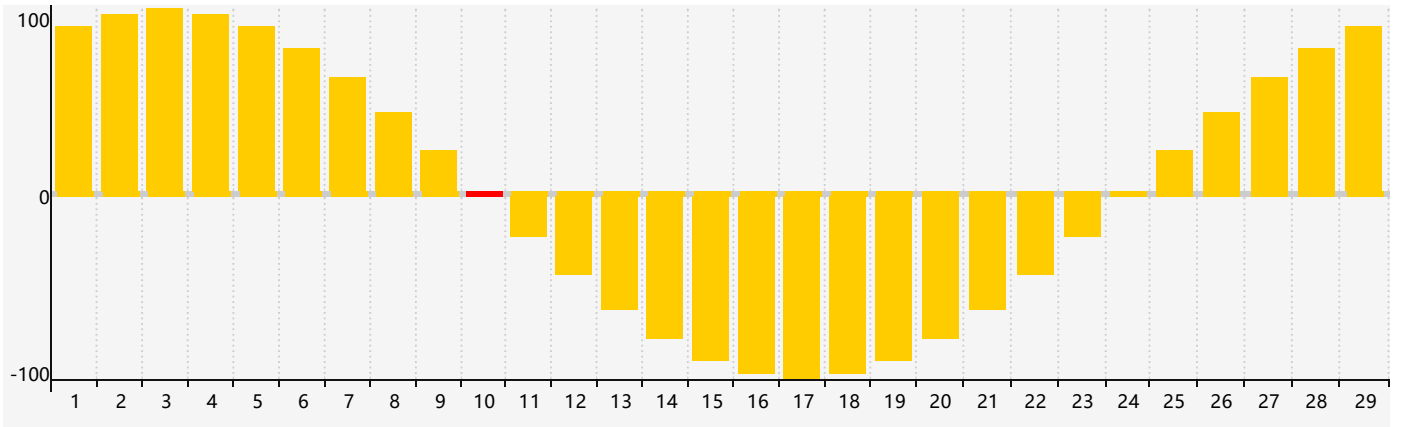

智力節律曲线图 - 2024年2月

情感節律曲线图 - 2024年2月

身體節律曲线图 - 2024年2月

公曆2024年二月 農曆甲辰年 [龍年]

星期日	星期一	星期二	星期三	星期四	星期五	星期六
十八 28	十九 29	二十 30	廿一 31	廿二 1	廿三 2	廿四 3
立春 廿五 4	廿六 5	廿七 6	廿八 7	廿九 8	三十 9	正月 初八 10 智力臨界日 情感臨界日
初二 11	初三 12	初四 13	初五 14	初六 15	初七 16 身體臨界日	初八 17
初九 18	雨水 初十 19	十一 20	十二 21	十三 22	十四 23	十五 24
十六 25	十七 26	十八 27	十九 28	二十 29	廿一 1	廿二 2