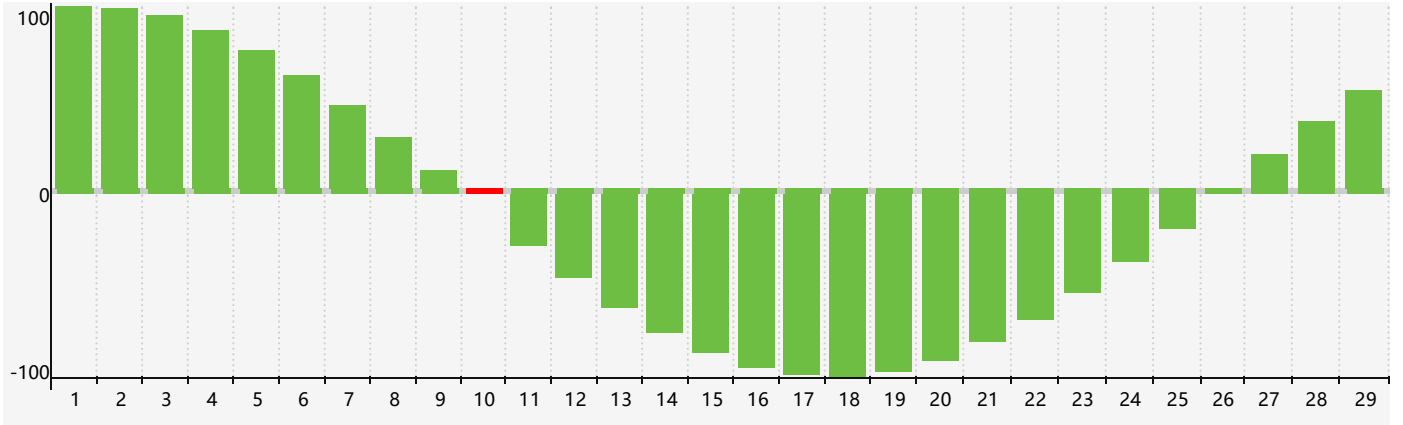

智力節律曲线图 - 2024年2月

情感節律曲线图 - 2024年2月

身體節律曲线图 - 2024年2月

公曆2024年二月 農曆甲辰年 [龍年]

星期日	星期一	星期二	星期三	星期四	星期五	星期六
十八 28	十九 29	二十 30	廿一 31	廿二 1	廿三 2	廿四 3
立春 廿五 4	廿六 5	廿七 6	廿八 7	廿九 8	三十 9	正月 初八 10 智力臨界日 情感臨界日
初二 11	初三 12	初四 13	初五 14	初六 15	初七 16 身體臨界日	初八 17
初九 18	雨水 初十 19	十一 20	十二 21	十三 22	十四 23	十五 24
十六 25	十七 26	十八 27	十九 28	二十 29	廿一 1	廿二 2