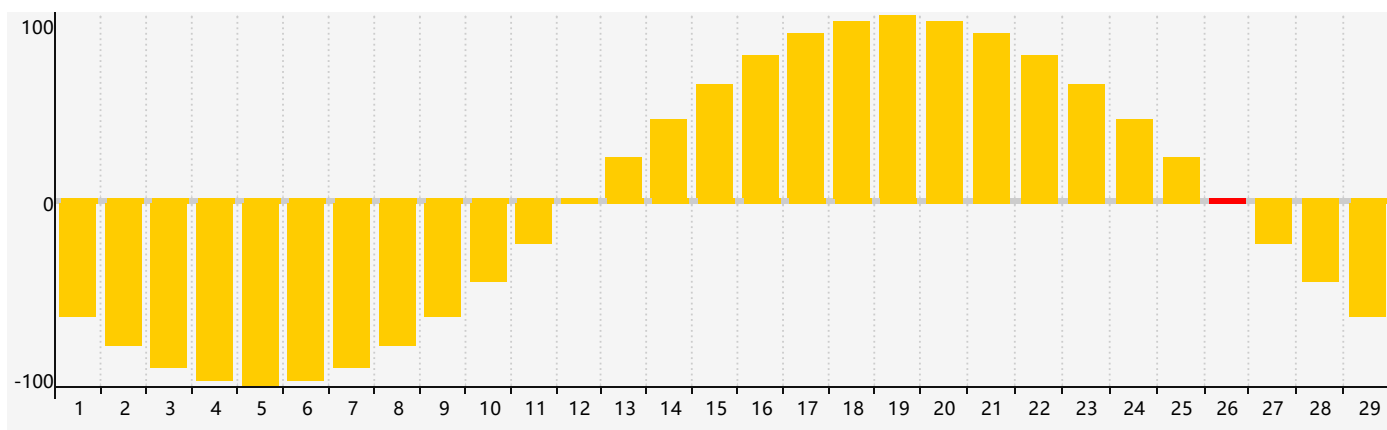

智力節律曲线图 - 2024年2月

情感節律曲线图 - 2024年2月

身體節律曲线图 - 2024年2月

公曆2024年二月 農曆甲辰年 [龍年]

星期日	星期一	星期二	星期三	星期四	星期五	星期六
十八 28	十九 29 情感臨界日	二十 30	廿一 31	廿二 1	廿三 2	廿四 3 身體臨界日
立春 廿五 4	廿六 5	廿七 6	廿八 7	廿九 8	三十 9	正月初一 10
初二 11	初三 12	初四 13	初五 14	初六 15	初七 16	初八 17
初九 18	雨水 初十 19 智力臨界日	十一 20	十二 21	十三 22	十四 23	十五 24
十六 25	十七 26 情感臨界日 身體臨界日	十八 27	十九 28	二十 29	廿一 1	廿二 2