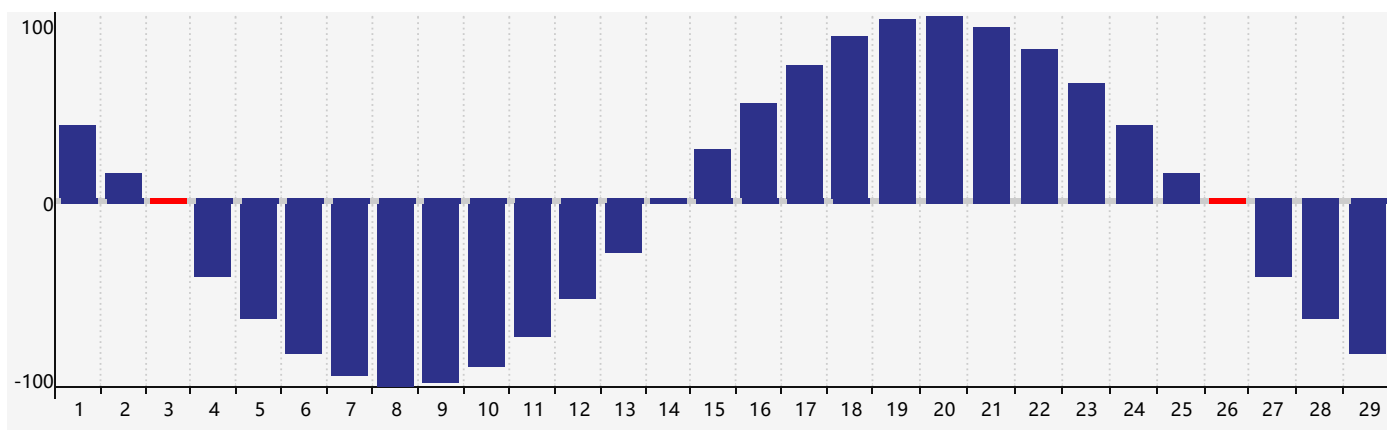

智力節律曲线图 - 2024年2月

情感節律曲线图 - 2024年2月

身體節律曲线图 - 2024年2月

公曆2024年二月 農曆甲辰年 [龍年]

星期日	星期一	星期二	星期三	星期四	星期五	星期六
十八 28	十九 29 情感臨界日	二十 30	廿一 31	廿二 1	廿三 2	廿四 3 身體臨界日
立春 廿五 4	廿六 5	廿七 6	廿八 7	廿九 8	三十 9	正月初一 10
初二 11	初三 12	初四 13	初五 14	初六 15	初七 16	初八 17
初九 18	雨水 初十 19 智力臨界日	十一 20	十二 21	十三 22	十四 23	十五 24
十六 25	十七 26 情感臨界日 身體臨界日	十八 27	十九 28	二十 29	廿一 1	廿二 2