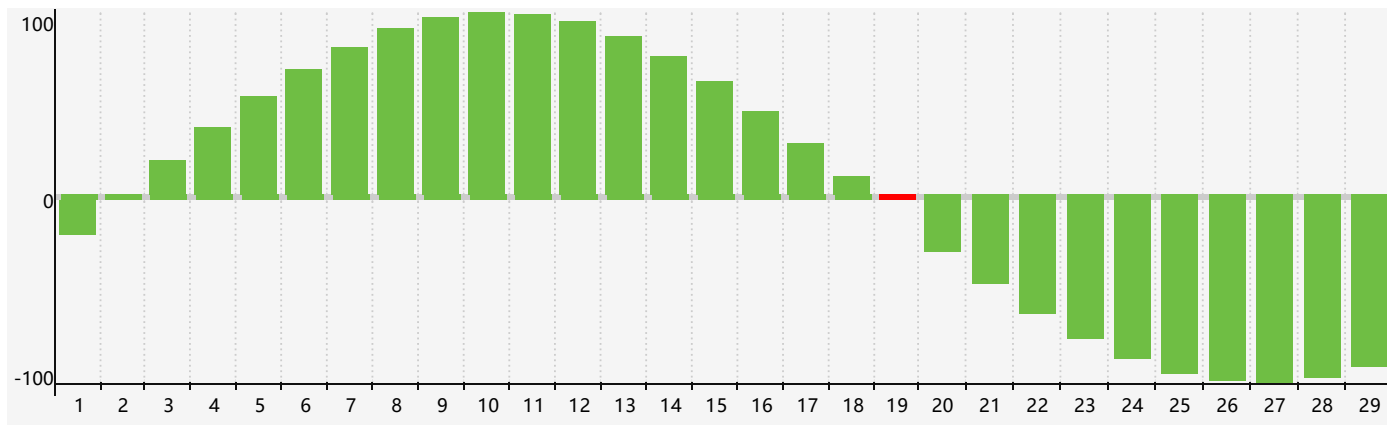

智力節律曲线图 - 2024年2月

情感節律曲线图 - 2024年2月

身體節律曲线图 - 2024年2月

公曆2024年二月 農曆甲辰年 [龍年]

星期日	星期一	星期二	星期三	星期四	星期五	星期六
十八 28	十九 29 情感臨界日	二十 30	廿一 31	廿二 1	廿三 2	廿四 3 身體臨界日
立春 廿五 4	廿六 5	廿七 6	廿八 7	廿九 8	三十 9	正月初一 10
初二 11	初三 12	初四 13	初五 14	初六 15	初七 16	初八 17
初九 18	雨水 初十 19 智力臨界日	十一 20	十二 21	十三 22	十四 23	十五 24
十六 25	十七 26 情感臨界日 身體臨界日	十八 27	十九 28	二十 29	廿一 1	廿二 2