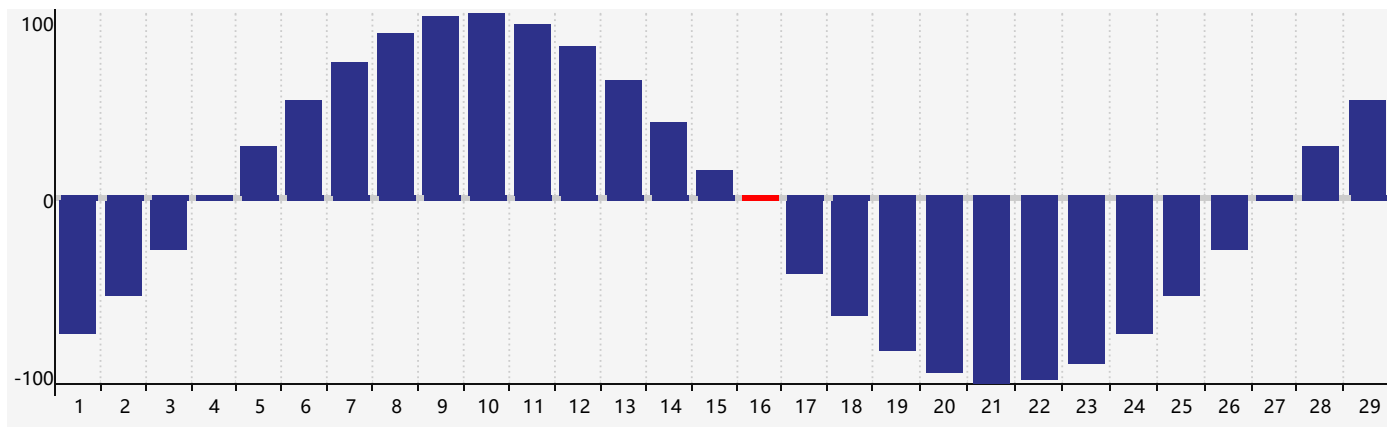

智力節律曲线图 - 2024年2月

情感節律曲线图 - 2024年2月

身體節律曲线图 - 2024年2月

公曆2024年二月 農曆甲辰年 [龍年]

星期日	星期一	星期二	星期三	星期四	星期五	星期六
十八 28	十九 29	二十 30	廿一 31	廿二 1	廿三 2	廿四 3
立春 廿五 4	廿六 5	廿七 6	廿八 7	廿九 8	三十 9	正月初一 10
初二 11	初三 12	初四 13	初五 14	初六 15	初七 16 身體臨界日	初八 17
初九 18	雨水 初十 19	十一 20	十二 21	十三 22 情感臨界日	十四 23	十五 24
十六 25 智力臨界日	十七 26	十八 27	十九 28	二十 29	廿一 1	廿二 2