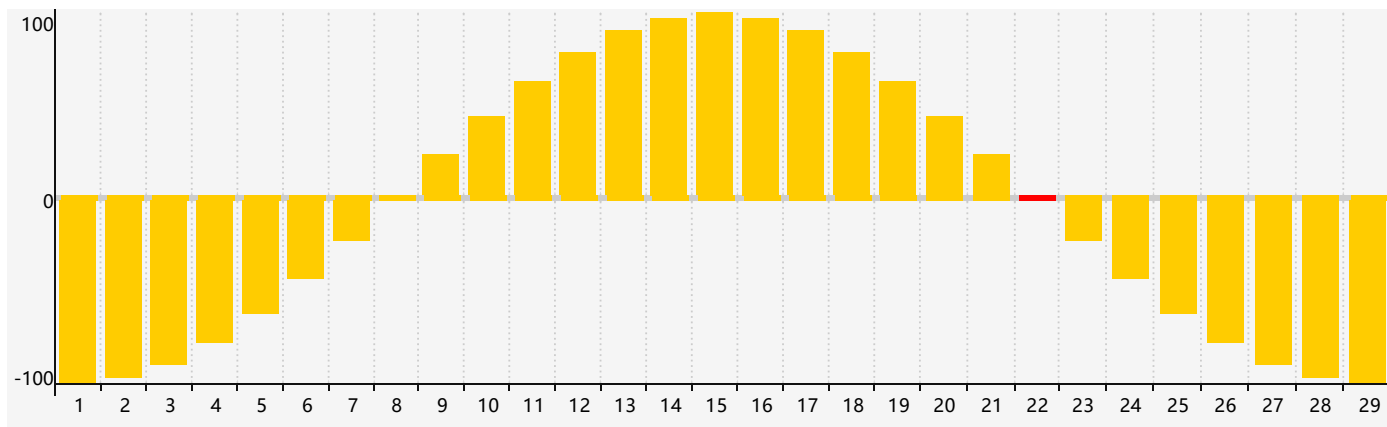

智力節律曲线图 - 2024年2月

情感節律曲线图 - 2024年2月

身體節律曲线图 - 2024年2月

公曆2024年二月 農曆甲辰年 [龍年]

星期日	星期一	星期二	星期三	星期四	星期五	星期六
十八 28	十九 29	二十 30	廿一 31	廿二 1	廿三 2	廿四 3
立春 廿五 4	廿六 5	廿七 6	廿八 7	廿九 8	三十 9	正月初一 10
初二 11	初三 12	初四 13	初五 14	初六 15	初七 16 身體臨界日	初八 17
初九 18	雨水 初十 19	十一 20	十二 21	十三 22 情感臨界日	十四 23	十五 24
十六 25 智力臨界日	十七 26	十八 27	十九 28	二十 29	廿一 1	廿二 2