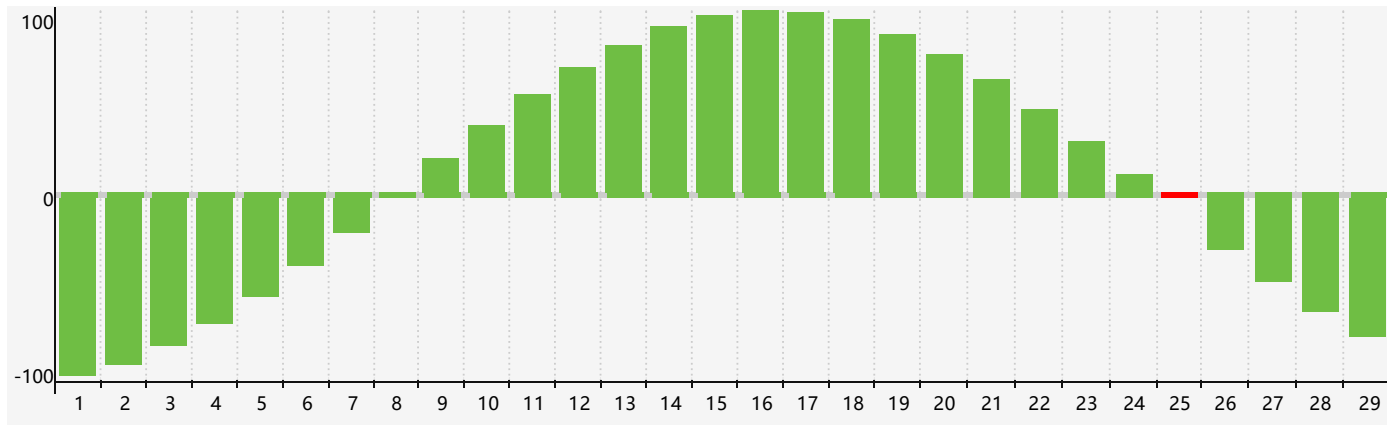

智力節律曲线图 - 2024年2月

情感節律曲线图 - 2024年2月

身體節律曲线图 - 2024年2月

公曆2024年二月 農曆甲辰年 [龍年]

星期日	星期一	星期二	星期三	星期四	星期五	星期六
十八 28	十九 29	二十 30	廿一 31	廿二 1	廿三 2	廿四 3
立春 廿五 4	廿六 5	廿七 6	廿八 7	廿九 8	三十 9	正月初一 10
初二 11	初三 12	初四 13	初五 14	初六 15	初七 16 身體臨界日	初八 17
初九 18	雨水 初十 19	十一 20	十二 21	十三 22 情感臨界日	十四 23	十五 24
十六 25 智力臨界日	十七 26	十八 27	十九 28	二十 29	廿一 1	廿二 2