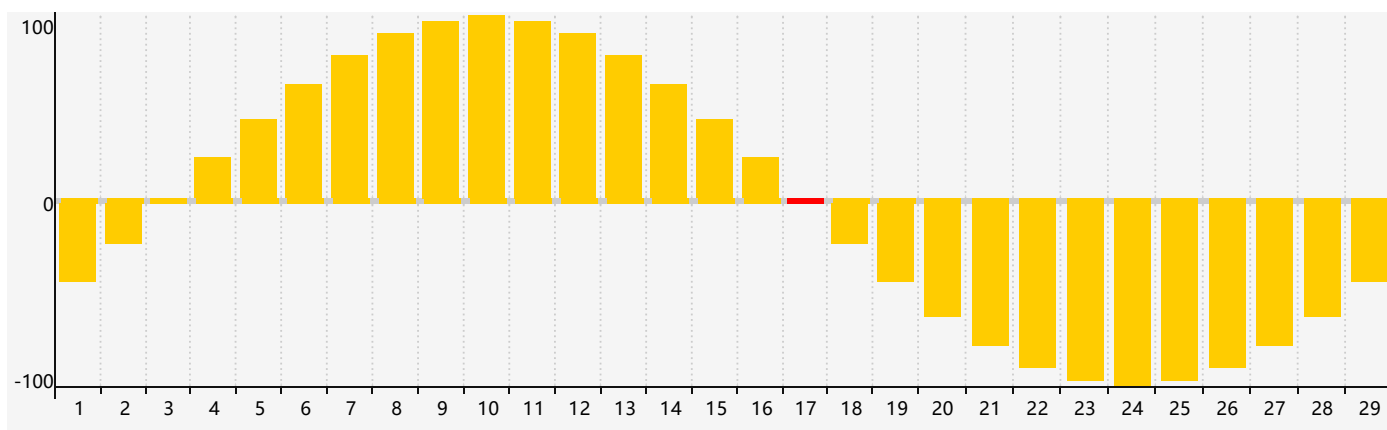

智力節律曲线图 - 2024年2月

情感節律曲线图 - 2024年2月

身體節律曲线图 - 2024年2月

公曆2024年二月 農曆甲辰年 [龍年]

星期日	星期一	星期二	星期三	星期四	星期五	星期六
十八 28	十九 29	二十 30	廿一 31	廿二 1	廿三 2	廿四 3 身體臨界日
立春 廿五 4	廿六 5	廿七 6	廿八 7	廿九 8	三十 9	正月 初一 10
初二 11 智力臨界日	初三 12	初四 13	初五 14	初六 15	初七 16	初八 17 情感臨界日
初九 18	雨水 初十 19	十一 20	十二 21	十三 22	十四 23	十五 24
十六 25	十七 26 身體臨界日	十八 27	十九 28	二十 29	廿一 1	廿二 2