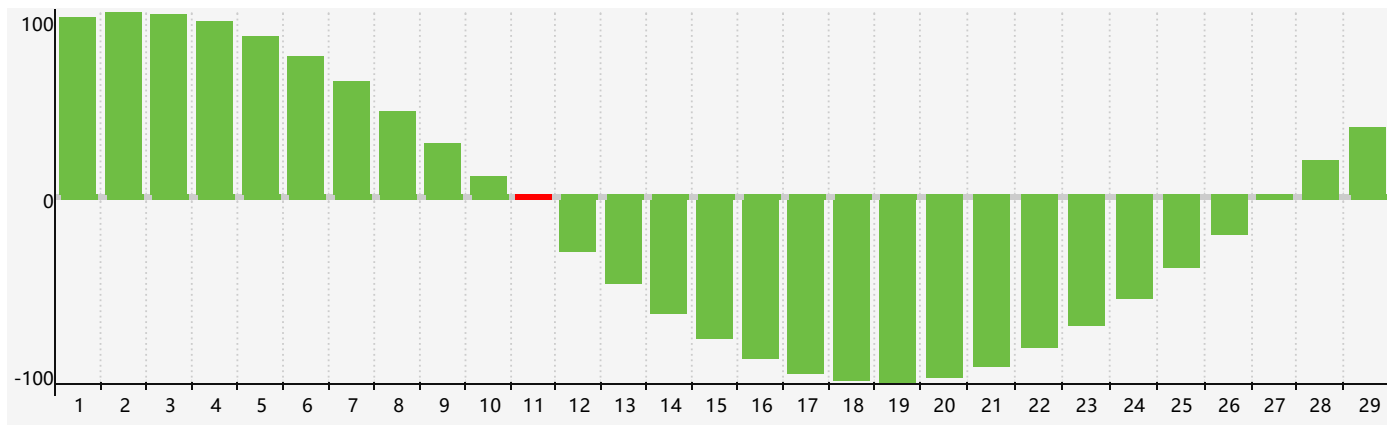

智力節律曲线图 - 2024年2月

情感節律曲线图 - 2024年2月

身體節律曲线图 - 2024年2月

公曆2024年二月 農曆甲辰年 [龍年]

星期日	星期一	星期二	星期三	星期四	星期五	星期六
十八 28	十九 29	二十 30	廿一 31	廿二 1	廿三 2	廿四 3 身體臨界日
立春 廿五 4	廿六 5	廿七 6	廿八 7	廿九 8	三十 9	正月 初一 10
初二 11 智力臨界日	初三 12	初四 13	初五 14	初六 15	初七 16	初八 17 情感臨界日
初九 18	雨水 初十 19	十一 20	十二 21	十三 22	十四 23	十五 24
十六 25	十七 26 身體臨界日	十八 27	十九 28	二十 29	廿一 1	廿二 2