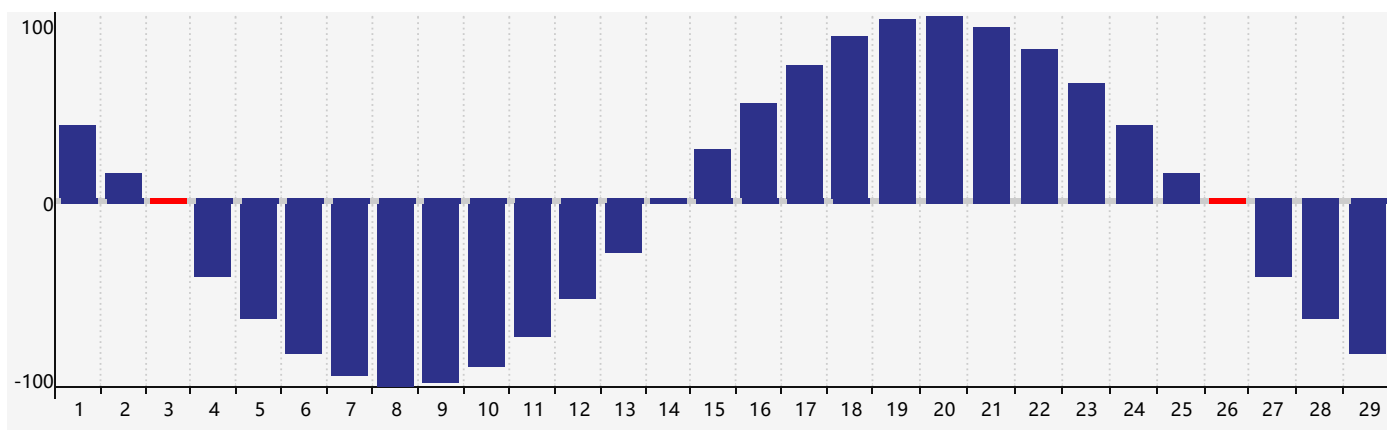

智力節律曲线图 - 2024年2月

情感節律曲线图 - 2024年2月

身體節律曲线图 - 2024年2月

公曆2024年二月 農曆甲辰年 [龍年]

星期日	星期一	星期二	星期三	星期四	星期五	星期六
十八 28	十九 29	二十 30	廿一 31	廿二 1	廿三 2	廿四 3 身體臨界日
立春 廿五 4	廿六 5	廿七 6	廿八 7	廿九 8	三十 9	正月 初一 10
初二 11 智力臨界日	初三 12	初四 13	初五 14	初六 15	初七 16	初八 17 情感臨界日
初九 18	雨水 初十 19	十一 20	十二 21	十三 22	十四 23	十五 24
十六 25	十七 26 身體臨界日	十八 27	十九 28	二十 29	廿一 1	廿二 2