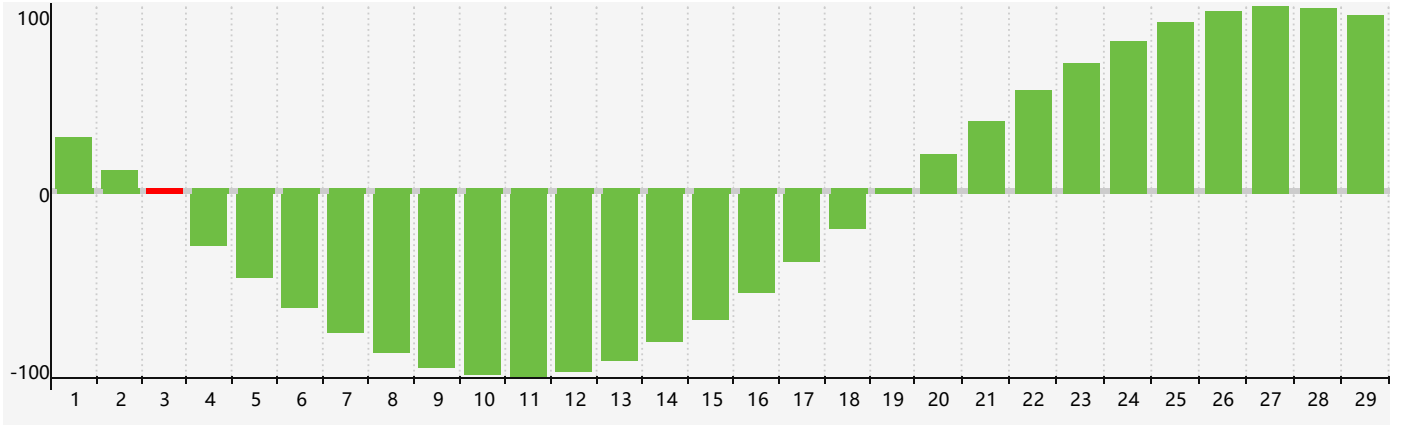

智力節律曲线图 - 2024年2月

情感節律曲线图 - 2024年2月

身體節律曲线图 - 2024年2月

公曆2024年二月 農曆甲辰年 [龍年]

星期日	星期一	星期二	星期三	星期四	星期五	星期六
十八 28 情感臨界日	十九 29	二十 30	廿一 31	廿二 1	廿三 2	廿四 3 智力臨界日
立春 廿五 4	廿六 5	廿七 6	廿八 7	廿九 8	三十 9	正月初一 10
初二 11	初三 12	初四 13	初五 14	初六 15	初七 16	初八 17
初九 18	雨水 初十 19 身體臨界日	十一 20	十二 21	十三 22	十四 23	十五 24
十六 25 情感臨界日	十七 26	十八 27	十九 28	二十 29	廿一 1	廿二 2