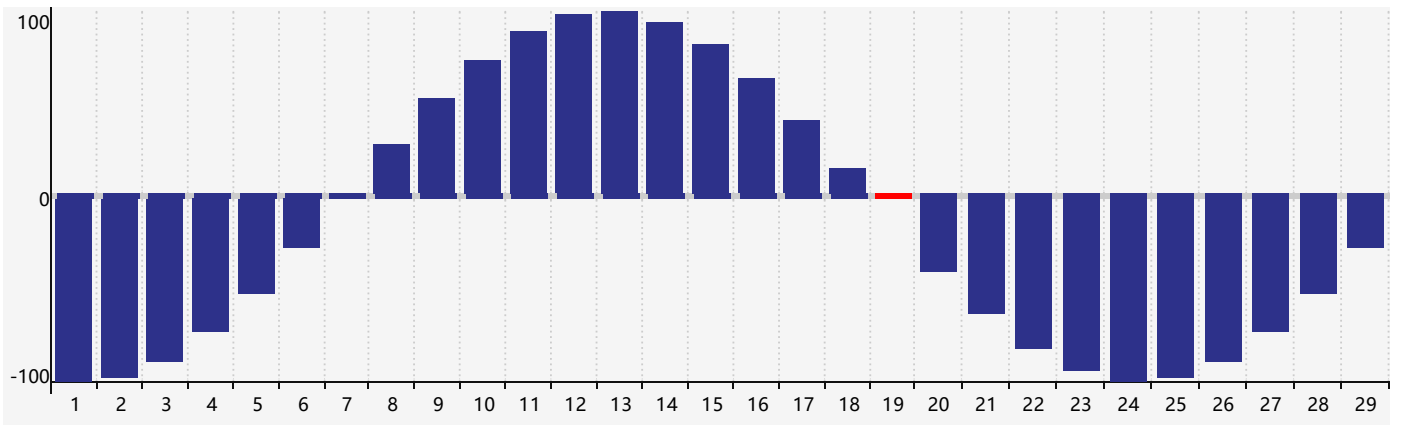

智力節律曲线图 - 2024年2月

情感節律曲线图 - 2024年2月

身體節律曲线图 - 2024年2月

公曆2024年二月 農曆甲辰年 [龍年]

星期日	星期一	星期二	星期三	星期四	星期五	星期六
十八 28 情感臨界日	十九 29	二十 30	廿一 31	廿二 1	廿三 2	廿四 3 智力臨界日
立春 廿五 4	廿六 5	廿七 6	廿八 7	廿九 8	三十 9	正月初一 10
初二 11	初三 12	初四 13	初五 14	初六 15	初七 16	初八 17
初九 18	雨水 初十 19 身體臨界日	十一 20	十二 21	十三 22	十四 23	十五 24
十六 25 情感臨界日	十七 26	十八 27	十九 28	二十 29	廿一 1	廿二 2