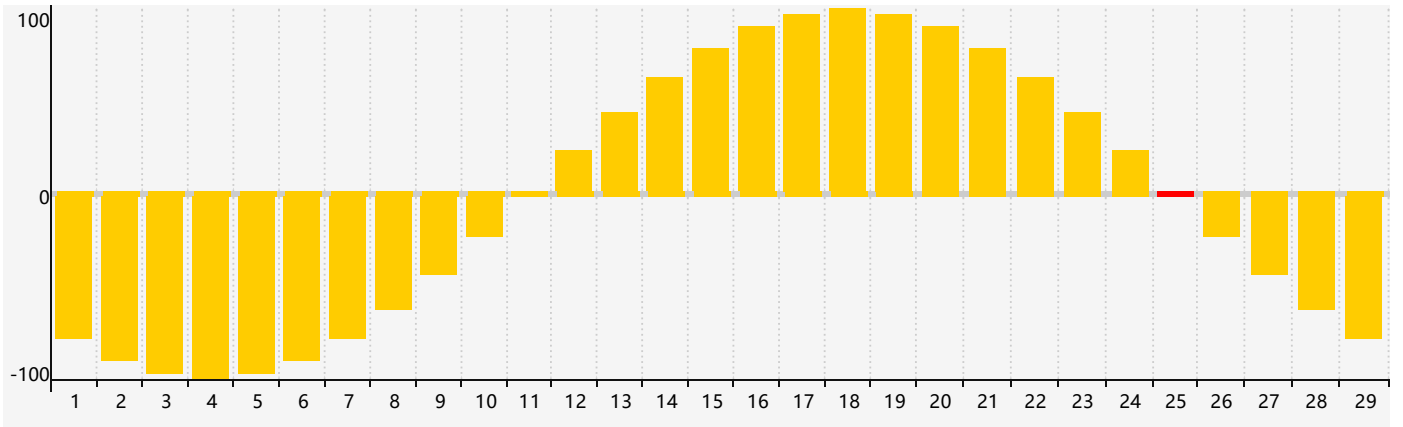

智力節律曲线图 - 2024年2月

情感節律曲线图 - 2024年2月

身體節律曲线图 - 2024年2月

公曆2024年二月 農曆甲辰年 [龍年]

星期日	星期一	星期二	星期三	星期四	星期五	星期六
十八 28 情感臨界日	十九 29	二十 30	廿一 31	廿二 1	廿三 2	廿四 3 智力臨界日
立春 廿五 4	廿六 5	廿七 6	廿八 7	廿九 8	三十 9	正月初一 10
初二 11	初三 12	初四 13	初五 14	初六 15	初七 16	初八 17
初九 18	雨水 初十 19 身體臨界日	十一 20	十二 21	十三 22	十四 23	十五 24
十六 25 情感臨界日	十七 26	十八 27	十九 28	二十 29	廿一 1	廿二 2